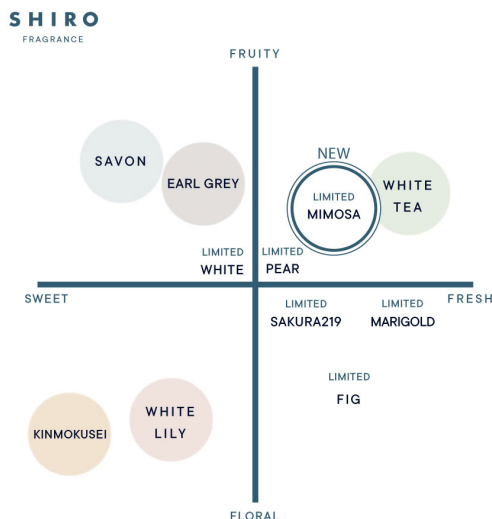

SHIRO # シロ # SHIROfragrance # 限定フレグランス # ミモザ
オードパルファン # ルームフレグランス # オイルインヘアセラム

【香調】

春の訪れを知らせるミモザの花をイメージした、透明感のあるグリーンフローラルの香りです。柑橘のフレッシュさを感じさせつつ、落ち着きのフローラルと、グリーンの香りが広がります。リラックスした気持ちで、深呼吸したくなるような香りをお楽しみ下さい。

【SHIROフレグランス チャート】

ホワイトリリーのような可憐さはありつつ、柑橘などのフレッシュさで軽やかな印象のある香りです。

爽やかで、男女問わず使いやすい香りは、定番フレグランス「ホワイトティー」をご愛用いただいている方にもおすすめです。

※2018年、2020年に発売した「ミモザ」と同様の香りです。

【全成分】

〔オードパルファン〕 エタノール、香料、水

〔ルームフレグランス〕 エタノール、香料、溶剤