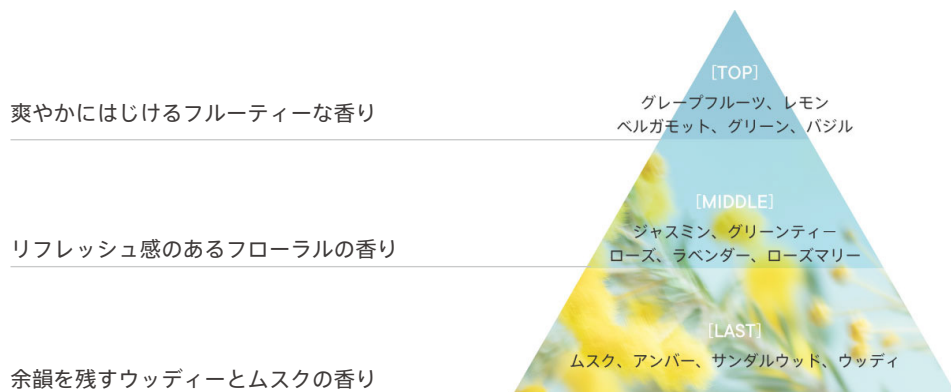

がごめ昆布*1が潤いを与え、ツバキオイル*2やマルラオイル*3がツヤ感のある髪に仕上げます。朝のスタイリングにも、夜のアウトバスケアにもご使用いただけます。植物成分で髪をケアするため、肌に触れても気にせずご使用いただけます。ふんわりとご自身の髪から香る優しく爽やかな香りをお楽しみ下さい。

※1ガゴメエキス / 保湿 ※2 ツバキ種子油 / 保湿 ※3 スクレロカリアピレア種子油 / 保湿

【ハッシュタグ】

SHIRO # シロ # SHIROfragrance # 限定フレグランス # ミモザ
オードパルファン # ルームフレグランス # オイルインヘアセラム

【香調】

春の訪れを知らせるミモザの花をイメージした、透明感のあるグリーンフローラルの香りです。柑橘のフレッシュさを感じさせつつ、落ち着きのフローラルと、グリーンの香りが広がります。リラックスした気持ちで、深呼吸したくなるような香りをお楽しみ下さい。