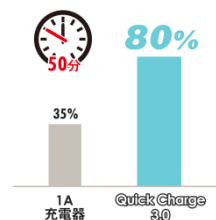

#### ■タブレットやスマートフォンを2台同時に充電可能

Quick Charge 3.0対応USB Type-Aポートとかしこく充電機能対応USB Type-Aポートで合計最大5.4出力に対応しており、別途充電ケーブルを使用してiPadやタブレット、スマートフォンなどのデバイスを2台同時に充電できます。

<CCU2Q3S>

<ACQ3U254>

#### ■50分で約80%まで超速充電

Quick Charge対応スマートフォンの充電を比較した場合、1A出力の充電器は50分で約35%の充電に対して、QC 3.0充電器では約80%まで超速充電できます。