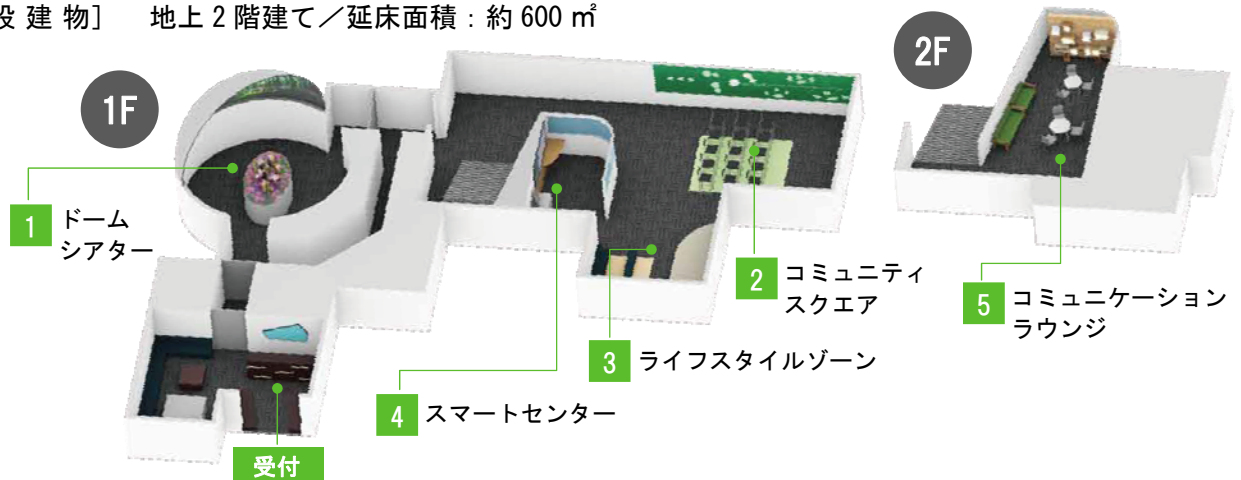

柏の葉スマートシティミュージアム外観

< 柏の葉スマートシティミュージアム 展示内容 >

1 ドームシアター

ドーム型天井の 360 度映像と室内中央の都市模型に投影されるプロジェクションマッピングで、包まれるような映像体験ができるシアター。少女の素朴な疑問に答える形でスマートシティに込められた願いや想いを伝えるストーリーが上映され、これからの暮らし方を大人から子どもまで一緒になって考えることができます。

2 コミュニティスクエア

3面スクリーンの立体的な演出が楽しめるコーナー。柏の葉スマートシティが人類の課題を解決するために取り組むソリューションモデルを紹介します。ムービーの後は、いま柏の葉スマートシティで行われている様々な活動の実例を紹介するデジタル展示ボードに変化し、現在の街の様子が見られます。

3 ライフスタイルゾーン

映像技術で壁面が室内部屋へと早変わりするプレゼンテーションムービーにより、近未来の暮らしを仮想体験するコーナー。健康的でエコロジックなライフスタイルと、それを支える次世代の住まいが備えるシステム「柏の葉 HEMS (Health & Home Energy Management System)」を体感することができます。

4 スマートセンター

柏の葉スマートシティを支える中枢施設として 2014 年春に完成予定の「柏の葉スマートセンター」の機能を解説するコーナー。エネルギー情報、気象情報、防災情報、交通情報など街のあらゆるデータを収集・分析して、安心・快適な暮らしを守る仕組みを、ボタン操作で自由に見ることができます。

5 コミュニケーションラウンジ

休憩しながら街の情報に触れることができるラウンジ。柏の葉で展開されている多様な活動の様子や作品をタッチモニターで自由に閲覧することができるほか、来館者からのスマートなアイデアやメッセージをボード掲示していく、双方向型のコーナーです。

< 柏の葉スマートシティミュージアム 施設概要 >

- [名 称] 柏の葉スマートシティミュージアム
- [所 在 地] 千葉県柏市若柴 173-5 柏の葉キャンパス 149 街区 5
- [開 館 時 間] 10:00—17:00 (入館は 16:00 まで)
※展示の都合上、15分ごとに15名様ずつの案内となります
- [休 館 日] 毎週月曜日・年末年始
※施設保守のために臨時で休館日を設ける場合があります
- [料 金] 大人／¥500 中学・高校生／¥300 小学生以下／無料 (すべて税込)
- [WEB サイト] <http://www.mitsuifudosan.co.jp/kashiwanoha/museum>
- [問い合わせ] E-mail: contact@k-scm.jp TEL: 04-7126-0280 (3月6日～)
- [施設建物] 地上2階建て／延床面積：約600㎡