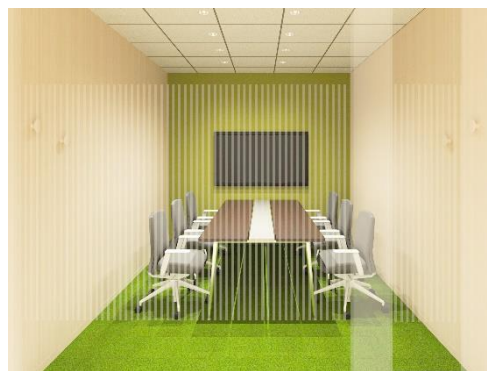

## ■サテライトオフィス事業「阪急阪神 ONS powered by point 0」の特徴

「阪急阪神 ONS powered by point 0」は、「安心・快適に集中できる個室空間」をコンセプトに、オフィスワーカーの皆さまにメインオフィスや自宅以外の場で働くことができる環境を提供します。施設運営を担う point 0 に参画する企業のさまざまなソリューションを組み合わせたオフィス空間を提供できることが特徴で、新たなワークスタイルの実現を通じて、沿線の皆さまの生活をサポートしてまいります。

### (3) 快適な室内環境

- ・人間工学に基づいたオフィス家具を設置し、カラダへの負担を軽減
- ・抗菌、抗ウイルス加工された天板を使用したデスクを設置
- ・自然環境音を用いたマスキングにより「音漏れ防止」と「ストレスフリー」を両立
- ・みどり、アート、照明を使った演出により快適なオフィス環境を提供