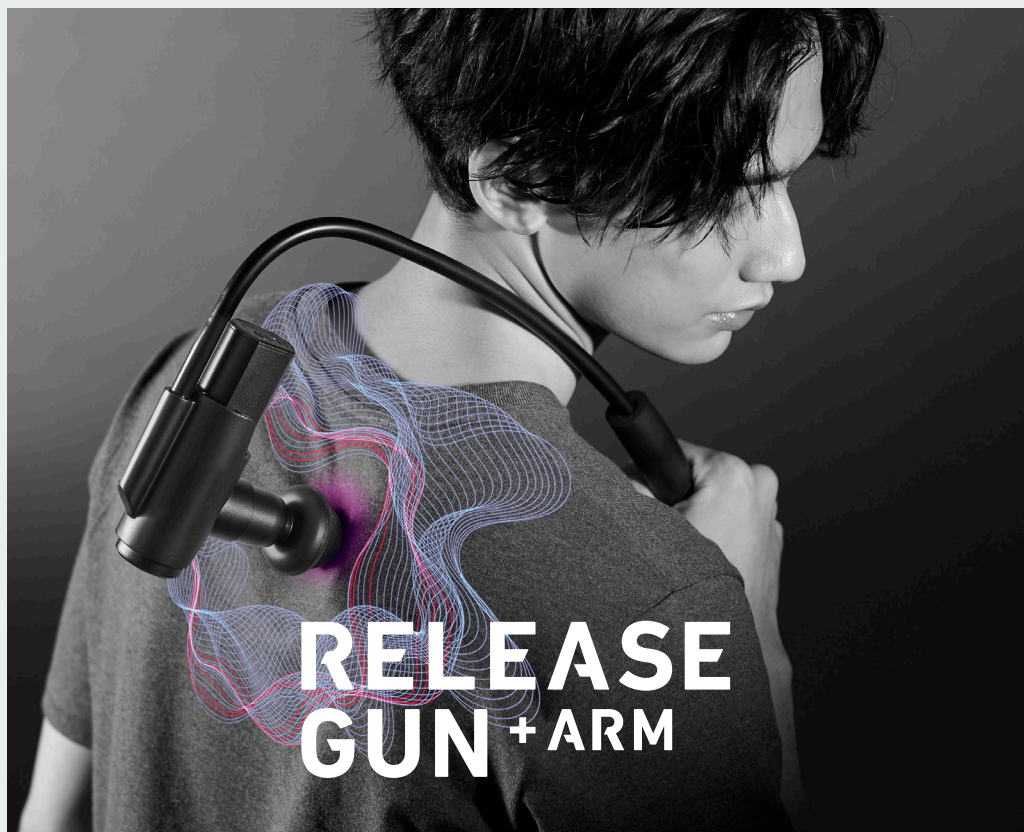

MONO LOURDES

コンパクト&軽量設計でどの部位へもしっかりセルフケア

※イメージ

手のひらに収まるコンパクトサイズでも本格ボディケアを叶える
「モノルルド リリースガン プラスアーム」

シリーズ累計販売台数1,200万台を突破、マッサージクッションブランド「ルルド」を展開する株式会社アテックス（本社：大阪市、代表取締役社長 深野道宏）は、充電式で軽量・コンパクトながらパワフルにボディケアができる「モノルルド リリースガン プラスアーム」を2021年11月25日より発売いたします。

ボディケアアイテムは大きくて重たい、そんなイメージを払拭する商品が「モノルルド リリースガン プラスアーム」です。手のひらに収まるコンパクト設計で本体はわずか約250g。充電タイプなので、持ち運びも簡単です。コンパクト設計ながら毎分約3,200回～約800回までの4段階のタッピングの速さを調節でき、手軽にしっかりセルフケアを可能にします。

HOW TO ENJOY?

POINT

1

高速振動とスロー振動が選べるタッピングケア

軽量コンパクト設計ながら、(約)3,200回・2,600回・2,000回/毎分の高速モードと約800回/毎分の低速モードを搭載しました。カラダをたたいてケアをするタッピングは気になる場所をじっくり狙うことも、動かしながら全体をケアすることもでき、自身でコントロールしやすいのが嬉しいポイントです。

※ イメージ

POINT

2

使い分け自由自在。4つのアタッチメント

4種類のアタッチメントを付属し、気になる部位で使い分けが可能。体に触れる先端部分は肌あたりの良いシリコン製とやわらかなゲル素材を使用しています。優しく振動を伝えるため、骨の近くへもアプローチできます。

POINT

3

手の届かないところにも届く専用アーム

背中や腰など手の届きにくいところもセルフでケアができるよう専用アームを付属。セットアップもスライド式で簡単にできます。

POINT

4

軽量コンパクト&充電式

手のひらにすっぽり収まるサイズで、わずか250g(付属品含まず)の軽さを実現しました。電源はリチウムイオン充電電池を内蔵し、コードレス使用。出張や日々の鞆にも持ち運べる手軽さです。コンパクトながら、グリップ部分はフラットに削り、手の中で回転しにくいように工夫しました。