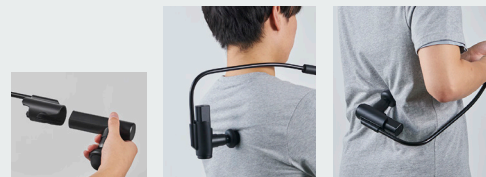

ボディケアアイテムは大きくて重たい、そんなイメージを払拭する商品が「モノルルド リリースガン プラスアーム」です。手のひらに収まるコンパクト設計で本体はわずか約250g。充電タイプなので、持ち運びも簡単です。コンパクト設計ながら毎分約3,200回～約800回までの4段階のタッピングの速さを調節でき、手軽にしっかりセルフケアを可能にします。

HOW TO ENJOY?

POINT

1

高速振動とスロー振動が選べるタッピングケア

軽量コンパクト設計ながら、(約)3,200回・2,600回・2,000回/毎分の高速モードと約800回/毎分の低速モードを搭載しました。カラダをたたいてケアをするタッピングは気になる場所をじっくり狙うことも、動かしながら全体をケアすることもでき、自身でコントロールしやすいのが嬉しいポイントです。

※ イメージ

POINT

2

使い分け自由自在。4つのアタッチメント

4種類のアタッチメントを付属し、気になる部位で使い分けが可能。体に触れる先端部分は肌あたりの良いシリコン製とやわらかなゲル素材を使用しています。優しく振動を伝えるため、骨の近くへもアプローチできます。

POINT

3

手の届かないところにも届く専用アーム

背中や腰など手の届きにくいところもセルフでケアができるよう専用アームを付属。セットアップもスライド式で簡単にできます。

POINT

4

軽量コンパクト&充電式

手のひらにすっぽり収まるサイズで、わずか250g(付属品含まず)の軽さを実現しました。電源はリチウムイオン充電電池を内蔵し、コードレス使用。出張や日々の鞆にも持ち運べる手軽さです。コンパクトながら、グリップ部分はフラットに削り、手の中で回転しにくいように工夫しました。