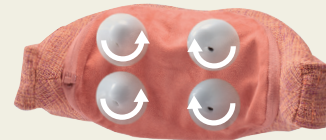

自宅学習やテレワークの普及が拡大し、長時間の無理な姿勢により、首・肩の筋肉の疲れを感じる方へお届けしたいのが「ルルド ネックマッサージャー プロ」です。約900gと軽く、コンパクトサイズでありながら4つのもみ玉を搭載したパワフルなもみ心地を実現しました。首・肩まわりにフィットしながら筋肉の疲れをとります。さっと取り出してすぐに使えて、便利。ギフトにもおすすめのマッサージャーです。

HOW TO ENJOY?

point
1

4つのもみ玉が首筋を左右からつかむようにほぐす

上下に配置された4つのもみ玉は指のような形状をしており、つかむような体感を追求。これにより、しっかりと首筋をつかんでもみほぐすことが可能になりました。さらに、上下のもみ玉の回転をシンクロさせることで、グッと首筋をつかむようなもみ心地を追求。首コリ・肩コリの重要なポイントにアプローチします。本体の上下を入れ替えることでもみ上げ・もみ下げをチェンジでき、コリを的確にとらえてマッサージします。

※イメージ

point
2

緩急をつけた「プロもみ®」など3つのモード搭載

プロのマッサージを受けると、ぐいっと強めに感じるのに心地よい——。それは、一定の動きでなく緩急つけた手技がマッサージの心地よさを高めているからです。ここに着目して開発した「プロもみ®モード」を搭載。もみ玉が1回転する間の速度を切り替え、もみ速度の緩急でプロのマッサージを研究しています。そのほか、もみの速度がゆっくりマッサージが楽しめる「ゆったりモード」、もみの速度を固定した「スタンダードモード」の3つのモードを搭載しています。

腕にかけるベルトは、ひっぱることで強さを自由自在に調整できるので、自分好みの強さでマッサージができます。本体の位置を変えれば、首まわりだけでなく背中・腰・ふくらはぎや足裏・腕などもほぐせます。そして、もみ玉カバーは、取り外して洗濯OK。いつでも清潔に使えます。

首・肩

腰
背中ふくらはぎ
ふともも

足裏

腕

※イメージ

PRODUCT STORY

コンパクトなのに機能的なルルドの定番マッサージャーは、ギフトにも人気です。今回は、首・肩をほぐすマッサージャーが登場。テレワークなど在宅時間が増えた今、首まわりを気軽にマッサージすることができます。暮らしに寄り添うシンプルなデザインとパワフルにもめる心地よさで、お疲れ部位に合わせてお使いいただけるラインです。