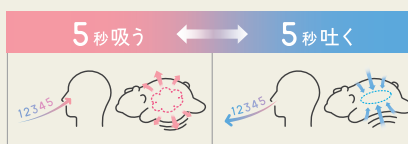

ステイホームによる運動不足や外出控えなど生活様式の変化でついつい夜更かしに…。こんな時だからこそ、睡眠時間の重要性が増しています。

「ルルド おやすみグースピー」は医学博士の提唱する「睡眠呼吸メソッド」をガイドします。スイッチを入れると、おなかに内蔵したエアバッグが息をするように膨らむ⇄しぼむを繰り返します。あなたはそれに合わせて呼吸するだけです。

音や視覚で呼吸をガイドする呼吸アプリがありますが、グースピーなら目を閉じて抱きしめるだけ。呼吸をシンクロさせながら、眠りをサポートする、新発想のアイテムです。

※イメージ

※デザインは異なります

point

2

おやすみリズムは「3秒⇄7秒」、
リラックスリズムは「5秒⇄5秒」

2つの呼吸リズムを内蔵。3秒吸って7秒吐く「おやすみリズム」は入眠前に、仕事の合間のくつろぎタイムには5秒吸って5秒吐く「リラックスリズム」を。シーンに合わせて呼吸のリズムをガイドします。

おやすみリズム

3秒吸って7秒吐く。入眠前におすすめ。

リラックスリズム

5秒吸って5秒吐く。くつろぎタイムにぴったり。

point

3

使いやすい2WAY電源 & 清潔仕様

コンセントの位置などを気にせず使えるリチウムイオン充電電池を搭載しています。充電を忘れた時は付属のACアダプターでも使える2WAY電源仕様。約20分の自動オフタイマー付きで眠ってしまっても心配いりません。カバーは、肌触りを追求した高密度の起毛素材で、手洗いOK。いつでも清潔に使えます。

高密度起毛のカバーは洗濯OK