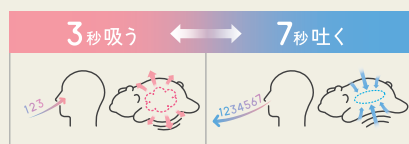

ステイホームによる運動不足や外出控えなど生活様式の変化でついつい夜更かしに…。こんな時だからこそ、睡眠時間の重要性が増しています。

「ルルド おやすみグースピー」は医学博士の提唱する「睡眠呼吸メソッド」をガイドします。スイッチを入れると、おなかに内蔵したエアバッグが息をするように膨らむ⇄しぼむを繰り返します。あなたはそれに合わせて呼吸するだけです。

音や視覚で呼吸をガイドする呼吸アプリがありますが、グースピーなら目を閉じて抱きしめるだけ。呼吸をシンクロさせながら、眠りをサポートする、新発想のアイテムです。

※イメージ

※デザインは異なります

point

2

おやすみリズムは「3秒⇄7秒」、
リラックスリズムは「5秒⇄5秒」

2つの呼吸リズムを内蔵。3秒吸って7秒吐く「おやすみリズム」は入眠前に、仕事の合間のくつろぎタイムには5秒吸って5秒吐く「リラックスリズム」を。シーンに合わせて呼吸のリズムをガイドします。

おやすみリズム

3秒吸って7秒吐く。入眠前におすすめ。

リラックスリズム

5秒吸って5秒吐く。くつろぎタイムにぴったり。

point

3

使いやすい2WAY電源 & 清潔仕様

コンセントの位置などを気にせず使えるリチウムイオン充電電池を搭載しています。充電を忘れた時は付属のACアダプターでも使える2WAY電源仕様。約20分の自動オフタイマー付きで眠ってしまっても心配いりません。カバーは、肌触りを追求した高密度の起毛素材で、手洗いOK。いつでも清潔に使えます。

高密度起毛のカバーは洗濯OK