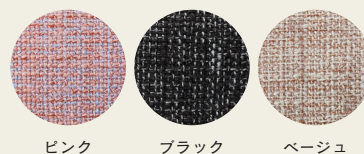

※イメージ

point

4

インテリアに馴染む3つのカラー

定番カラー3色をラインナップ。リビングやソファに馴染みやすい、織り生地で仕上げました。

FOR WHAT KIND OF PERSON?

従来品よりももっと使いやすいものを、と開発が始まりました。既に満足度は高い商品でしたが、より使いやすいものはどんな形だろう？と考え、たどり着いた形が長方形でした。ミニサイズの強みは首や脚など細い部位にフィットし、小回りがきく事です。機構部の見直しによるコンパクト・軽量化を実現することで、枕のように首筋にあてたり、おしり部分にもあてる事ができるようになりました。軽くてコンパクト、さらに使いやすくなった「マッサージクッション ミニ」をぜひご体感ください。