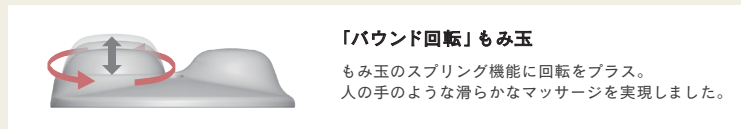

2020年の発売以来、使いやすい大きさとお手軽な価格で好評の「マッサージクッションミニ プロ」を大幅にリニューアルしました。よりコンパクト&軽量を実現し、さらに使いやすくへ変化を遂げました。

HOW TO ENJOY?

point

1

さらにコンパクト&軽量。さらに使いやすく

従来品 (AX-HCL308) よりも体積を約25%小さく、重さも約14%軽量になりました。小さく軽くすることで、持ち運びがしやすくリビングに置いていても邪魔になりにくいサイズです。また、形を従来品の正方形から長方形にすることで、首や腰にあてやすく、小回りがきくようになりました。

point

2

手もみ感覚の4つのもみ玉が
しっかりマッサージ

従来品からのもみ玉のバウンド機能はそのままに、回転機能をプラスしました。バウンドが体の凹凸に沿い、もみ玉が回転することで滑らかなもみ心地です。

※イメージ

point

3

こだわりの3つのもみ速度