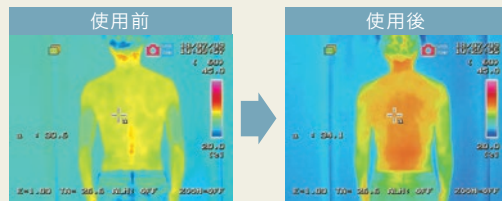

すばやく効果的にあたためる ぜいたくヒーター

[サーモグラフィによる20分後の比較]