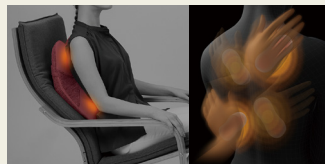

今回目指したのはエステで体験するような、押しながら伸ばす、ゆったりとしたほぐすマッサージ。新開発のマッサージユニットは、従来の回転や圧迫とは一線を画す、ねじって伸ばすような新感覚のもみ心地を実現させました。体重をかけるとクッション全体がグッと広がりしっかりとコリを捉える“くの字型”のサスペンション構造で、今まで届きにくかった肩口やお尻まわりまでしっかりとみほぐせるのも大きな魅力。満足度を高めたプレミアムなマッサージクッションの誕生です。

HOW TO ENJOY?

point

1

新開発のマッサージユニットによる押し伸ばしモーション

人の手にならい、左右非対称の動きをするマッサージユニットを新開発しました。これにより、従来の回転や圧迫とは一線を画す、ねじって伸ばすような新感覚のゆったりとしたもみ心地を実現させています。

point

2

くの字サスペンション+8つのもみ玉で  
広く深くコリを捉える

体重をかけるとグッと広がり、しっかりとコリを捉える“くの字型”のサスペンション構造を新たに採用。コーナーまで張り出した8つのもみ玉と組み合わせることで、肩口やお尻のえくぼまで広範囲に回り込んで深く丁寧にみほぐします。

肩～肩甲骨まわり

クッション型ながら、肩までしっかりマッサージ。肩の上からグッと、同時に肩甲骨まわりも心地よくほぐします。

背中

広背筋を広く伸ばしながらマッサージ。体重をかけるとサスペンションのパワーも加わって深いもみ心地に。

腰～お尻

外側に張り出したもみ玉がお尻のえくぼまで回り込んで押し上げるようにぐいぐいともみほぐします。

※画像は全てイメージ

point

3

プロもみモードなど3つの自動モードでホットマッサージ

もみ速度に緩急をつけることで、プロの手技の心地よさを目指したルルド独自の「プロもみモード」のほか、仕事での気分転換におすすめの「ゆったりモード」、もみ速度を固定した「スタンダードモード」と3つのプログラムを用意しました。使うシーンや好みに応じて選べます。