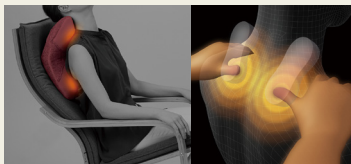

今回目指したのはエステで体験するような、押しながら伸ばす、ゆったりとしたほぐすマッサージ。新開発のマッサージユニットは、従来の回転や圧迫とは一線を画す、ねじって伸ばすような新感覚のもみ心地を実現させました。体重をかけるとクッション全体がグッと広がりしっかりとコリを捉える“くの字型”のサスペンション構造で、今まで届きにくかった肩口やお尻まわりまでしっかりとみほぐせるのも大きな魅力。満足度を高めたプレミアムなマッサージクッションの誕生です。

HOW TO ENJOY?

point

1

新開発のマッサージユニットによる押し伸ばしモーション

人の手にならい、左右非対称の動きをするマッサージユニットを新開発しました。これにより、従来の回転や圧迫とは一線を画す、ねじって伸ばすような新感覚のゆったりとしたもみ心地を実現させています。

point

2

くの字サスペンション+8つのもみ玉で  
広く深くコリを捉える

体重をかけるとグッと広がり、しっかりとコリを捉える“くの字型”のサスペンション構造を新たに採用。コーナーまで張り出した8つのもみ玉と組み合わせることで、肩口やお尻のえくぼまで広範囲に回り込んで深く丁寧にみほぐします。

肩～肩甲骨まわり

クッション型ながら、肩までしっかりマッサージ。肩の上からグッと、同時に肩甲骨まわりも心地よくほぐします。

背中

広背筋を広く伸ばしながらマッサージ。体重をかけるとサスペンションのパワーも加わって深いもみ心地に。

腰～お尻

外側に張り出したもみ玉がお尻のえくぼまで回り込んで押し上げるようにぐいぐいともみほぐします。

※画像は全てイメージ

point

3

プロもみモードなど3つの自動モードでホットマッサージ

もみ速度に緩急をつけることで、プロの手技の心地よさを目指したルルド独自の「プロもみモード」のほか、仕事での気分転換におすすめの「ゆったりモード」、もみ速度を固定した「スタンダードモード」と3つのプログラムを用意しました。使うシーンや好みに応じて選べます。