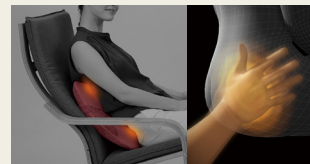

今回目指したのはエステで体験するような、押しながら伸ばす、ゆったりとしたほぐすマッサージ。新開発のマッサージユニットは、従来の回転や圧迫とは一線を画す、ねじって伸ばすような新感覚のもみ心地を実現させました。体重をかけるとクッション全体がグッと広がりしっかりとコリを捉える“くの字型”のサスペンション構造で、今まで届きにくかった肩口やお尻まわりまでしっかりとみほぐせるのも大きな魅力。満足度を高めたプレミアムなマッサージクッションの誕生です。

体重をかけるとグッと広がり、しっかりとコリを捉える“くの字型”のサスペンション構造を新たに採用。コーナーまで張り出した8つのもみ玉と組み合わせることで、肩口やお尻のえくぼまで広範囲に回り込んで深く丁寧にみほぐします。

肩～肩甲骨まわり

クッション型ながら、肩までしっかりマッサージ。肩の上からグッと、同時に肩甲骨まわりも心地よくほぐします。

背中

広背筋を広く伸ばしながらマッサージ。体重をかけるとサスペンションのパワーも加わって深いもみ心地に。

腰～お尻

外側に張り出したもみ玉がお尻のえくぼまで回り込んで押し上げるようにぐいぐいともみほぐします。

※画像は全てイメージ

point

3

プロもみモードなど3つの自動モードでホットマッサージ

もみ速度に緩急をつけることで、プロの手技の心地よさを目指したルルド独自の「プロもみモード」のほか、仕事での気分転換におすすめの「ゆったりモード」、もみ速度を固定した「スタンダードモード」と3つのプログラムを用意しました。使うシーンや好みに応じて選べます。

また、8つすべてのもみ玉にヒーターを内蔵。よりくつろいだ心地よさを体感できるホットマッサージが可能です。

point

4

見やすく操作しやすい  
フロント4ボタン&洗えるカバー

操作ボタン部を本体の横に独立させる新仕様。見やすく操作しやすくなりました。上質素材のカバーは外して洗えるので、いつでも清潔に使っていただけます。