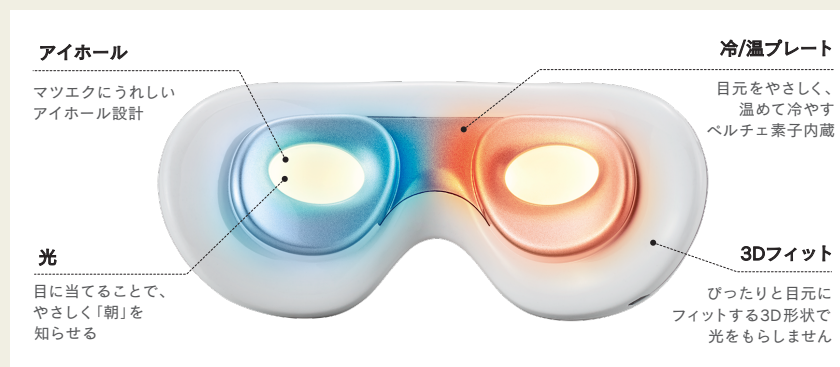

point

1

パワフルな光を起床時に浴びることで「朝」をお知らせ

目もと部分にライトを搭載。朝目覚めたら、横になったまま目の上に乗せるだけで光を取り込んで“光浴”ができ、爽やかな朝に導きます。目を閉じていても身体に「朝」をお知らせして、シャッキリとした気分で起床へ導きます。

※イメージ

point

2

ペルチェ素子内蔵の冷・温プレートで目元をやさしく温めて冷やす

目元を冷やしたり、温めたりするペルチェ素子内蔵のプレートを搭載しました。

スッキリモード

冷 ↔ 温

冷温切り替えて目もとスッキリ。
朝にオススメ。

ひんやりモード

冷(C) 約20℃

冷やし爽快リフレッシュ。
勉強や仕事にも。

ぬくぬくモード

温(H) 約40℃

じんわりあたたため。
おやすみ前にオススメ。

point

3

こだわりの3D設計

マツエクをつけていても折れにくいアイホール設計と、ぴったりと目元にフィットして光をもらさない3D形状を実現しました。

※イメージ

point

4

スタイリッシュに置けるスタンド付き

ベッドサイドに置いた時にもスタイリッシュに収まるスタンドを付属しています。

FOR WHAT KIND OF PERSON?

これまでルルドではより良いを追求して、眠る前に使うことで心地良い眠りをサポートする「おやすみめめホットシリーズ」や一緒に眠る「おやすみグースピー」などを展開し、大きな支持を得てきました。今回のテーマはさわやかな朝を知らせる“光浴”に着目して、睡眠健康指導士の資格を取得した社員が開発しました。シャキッとするだけでなく、温冷機能で日中の目のリフレッシュにも。朝が苦手な方への贈り物にもおすすめです。