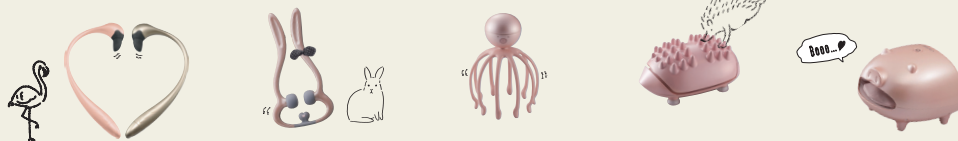

腕、デコルテ、お腹、太もも、ふくらはぎなど使える場所は全身どこでも。気になる部位にしっかりと働きかけてケアします。

腕に

デコルテに

お腹に

太ももに

ふくらはぎに

point

防水機能でお風呂でも使える

IPX5の防水設計でお風呂でも使用可能。体温が上がるバスルームで使えばさらに効果が上がります。4時間の充電で約2時間使用できるので、職場や旅先など自宅以外でのケアにも。

防水設計
IPX5

FOR WHAT KIND OF PERSON?

全身をくまなくさすったり、つまんだり、温めたり…自分ではなかなか出来ないとあきらめていたエステの技が自宅でも出来たら。筋肉を鍛えることも大切だけれど、美しさのためにはたるんだお肉をつまんだり、もんだりして「流して」あげることも大切です。そんな願いを叶え、セルフでの全身エステを可能にしたのがこのリラココ。アニマルシリーズならではの可愛いデザインだから、エステ初心者の方にもぴったり。「母と娘」の2世代使いもおすすめです。

SPEC

[商品スペック]

製品名	ルルド ボディエステ リラココ
品番	AX-KXL3910wh (ホワイト)
価格	5,455円(税別)
サイズ・重量	約W120×L80×H115mm / 約350g
連続使用時間	約2時間
タイマー	約10分自動OFF
付属品	USBケーブル、フェイスシール

フェイスシール付

[大人気のアニマルシリーズ]

リラミンゴ	顔や腰に引っかかってぶるぶるしてくれる恋するリラミンゴ	管理医療機器
リラビット	首をもんでぶるぶるしてくれる寂しがりやのリラビット	管理医療機器
エイリラン	音波振動でヘッドスパができるおちゃめなエイリラン	
ハリラネズミ	足裏をぶるぶるしてくれるあわたんぼうのハリラネズミ	
リラブー	足全体を包み込むようにほぐしてくれる頼もしいリラブー	

INFORMATION

ルルドについて

すべての女性の毎日をハッピーに癒したい

2009年に登場したマッサージクッションの発売から10周年を迎え、おかげさまでルルドシリーズ累計販売台数1,000万台※を突破しました。癒しの総合ブランドとして、女性の毎日をいろいろなシーンで支える様々なアイテムがラインナップ。忙しい毎日に癒しとキメキがありますように。私たちのチャレンジはこれからも続きます。
※2019年9月時点