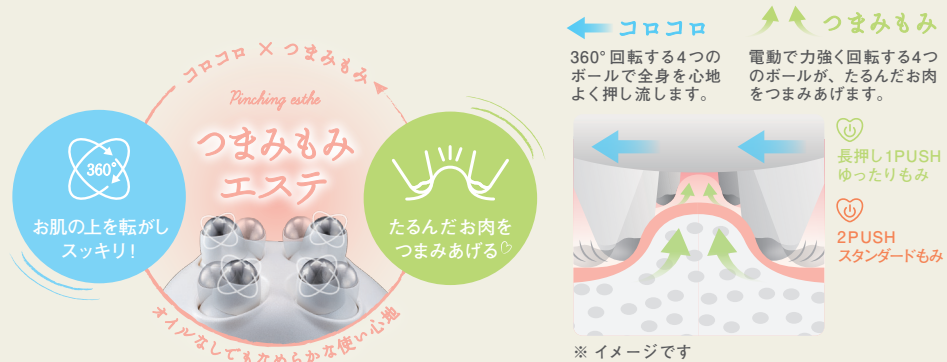

2017年の春に発売されたリラミンゴから始まった「アニマルシリーズ」はほっこりと癒される愛らしさで、累計販売台数50万台を突破するいまやルルドをけん引するほどの人気アイテムになりました。2019年AWでは、このシリーズの新作を一気に5アイテム発表。その中でも可愛い親子の「リラッコ」と「リラピヨ」はボディエステという新ジャンルに踏み込んだ注目アイテム。「リラピヨ」にはない“つまみもみ”の効果で一歩進んだ全身ケアができる本格モデルがこの「リラッコ」です。

スイッチオンで
コケッと鳴くよ♪

HOW TO ENJOY?

point

つまみもみ & コロコロのダブル機能

電動で力強く回転する4つの球がたるんだお肉をつまみあげる「つまみもみ」、360度転がる4つのボールで肌をやさしく押し流す「コロコロ」のダブル機能を持つ独自構造で全身を美しく引き締めます。中でももみ角度や回転方向を入念に研究した「もみ機構」は、簡単に使えるのに本格仕様になっています。

point

全身丸ごと気になる部位をケア

腕、デコルテ、お腹、太もも、ふくらはぎなど使える場所は全身どこでも。気になる部位にしっかりと働きかけてケアします。

腕に

デコルテに

お腹に

太ももに

ふくらはぎに

point

防水機能でお風呂でも使える

IPX5の防水設計でお風呂でも使用可能。体温が上がるバスルームで使えばさらに効果が上がります。4時間の充電で約2時間使用できるので、職場や旅先など自宅以外でのケアにも。

防水設計
IPX5

FOR WHAT KIND OF PERSON?

全身をくまなくさすったり、つまんだり、温めたり…自分ではなかなか出来ないとあきらめていたエステの技が自宅でも出来たら。筋肉を鍛えることも大切だけれど、美しさのためにはたるんだお肉をつまんだり、もんだりして「流して」あげることも大切です。そんな願いを叶え、セルフでの全身エステを可能にしたのがこのリラココ。アニマルシリーズならではの可愛いデザインだから、エステ初心者の方にもぴったり。「母と娘」の2世代使いもおすすめです。