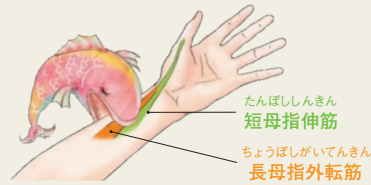

2017年の春に発売されたリラミンゴから始まった「アニマルシリーズ」はほっこりと癒される愛らしさで、累計販売台数50万台を突破しルルドシリーズをけん引するほどの人気アイテムになりました。2019年AWでは、このシリーズの新作を一気に5アイテム発表。「ルルド エアマッサージャー リラギョ」は“スマホ手首”に着目した意欲作です。ユニークな見た目ながら、使っ

てすぐにわかる心地よさに納得していただけることでしょう。

こった手首を
パクっと
食べるギョ♪

HOW TO ENJOY?

point

4層のエアバッグとエアカプセルで心地よく刺激

疲れた手首を4層のエアバッグがしっかりと包み込んでマッサージ。現代の悩みといわれるスマホ手首の疲れをほぐすのに効果的な「短母指伸筋(たんぼしんきん)」や「長母指外転筋(ちょうぼしがいてんきん)」を、弾力のあるエアカプセルが心地よく刺激します。好みやお疲れ具合に合わせて強さも2段階から選べます。

CHECK!

☑お疲れ
スマホ手首チェック

親指を隠すように握り、下に90°曲げて手首に痛みがあればお疲れスマホ手首かも…。

STEP1

親指を隠すように握る

STEP2

ひじを伸ばした状態で手首を下に曲げる

point