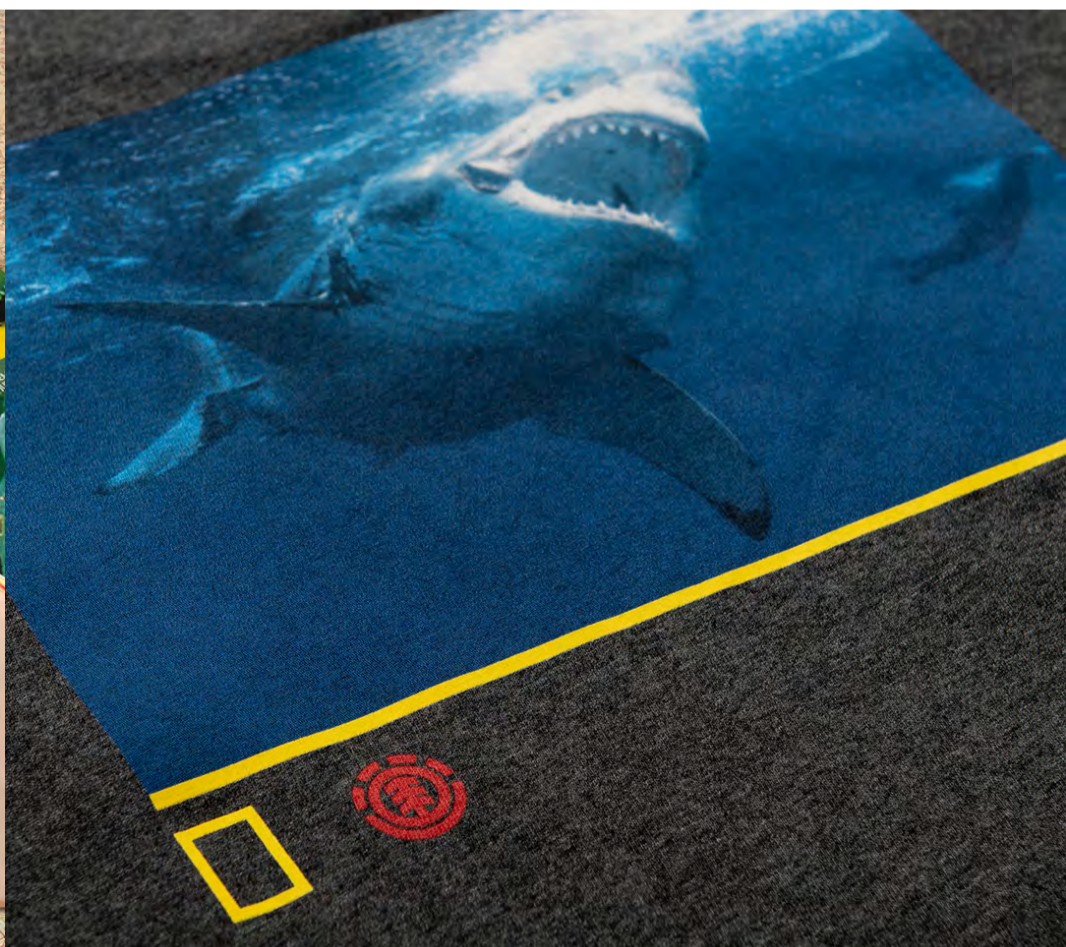

NATIONAL
GEOGRAPHIC

NATIONAL GEOGRAPHIC

NATIONAL GEOGRAPHIC & ELEMENT

ナショナル ジオグラフィック & エlement

130年もの長きに渡り、世界トップクラスの科学者、冒険家、写真家、映像作家たちによる画期的なストーリーテリングで、人々の知的好奇心を刺激し続ける NATIONAL GEOGRAPHIC (ナショナル ジオグラフィック) と、スケートボーディングとアート、自然を通じ社会にポジティブな影響を与えている ELEMENT SKATEBOARDS (エlement・スケートボード) とのコラボレーションが誕生。自然を意識する両ブランドによる今回のアイテムは、“野生動物” をクローズアップし、ELEMENT のプロライダーがそれぞれ持つ動物的アイコン (“Animal Spirit”) に擬えて、ナショナル ジオグラフィックの写真家が撮影した野生動物を重ね合わせるといった、遊び心あるコラボレーションとなっています。売り上げの一部は、自然、科学、冒険、教育といった様々な分野におけるナショナル ジオグラフィックの活動への支援、また ELEMENT がサポートするスケートボードキャンプへ子供達を招待する活動へ役立てられます。

@Natgeo @ElementBrand #NationalGeographicElement

@Natgeotv_jp

@ElementJapan

#NationalGeographicElement

NATIONAL GEOGRAPHIC & ELEMENT COLLECTION

SKATE DECKS ¥10,000-

COMPLETE ¥14,800-

"NYJAH LION"
AJ027-078
(8.0)
*Featherlight