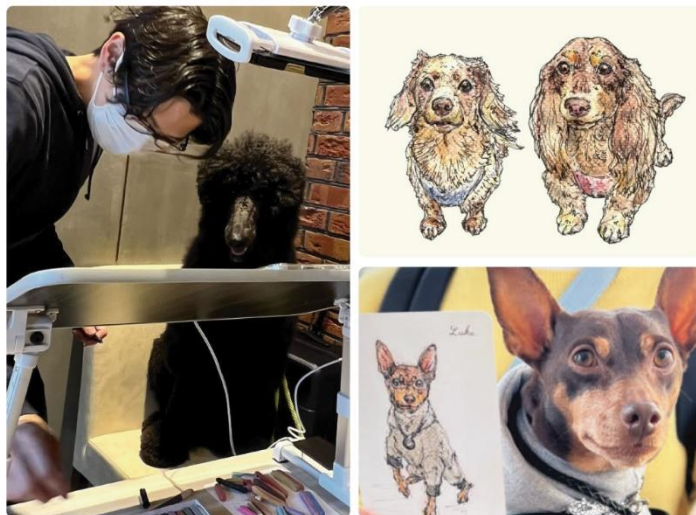

## 生命感のある線とやわらかな色合いで「今日」の愛犬を描く

**2023.5.13**

in 焼肉うしすけみなとみらい店

Live Drawing

田旗浩太が描く愛犬の肖像画

このたびの、アートポラリスの『ライブドローイング』イベントは、うしすけと株式会社スターリーナイトの田畑浩太氏とのコラボ企画です。

アートポラリスは、アートを通してペット業界全体の活性化、並びに全てのペットの幸せを願い、経験豊富なデザイナーがお客様の写真を元に、7種の有名画家のテイストで個性的なアートを作成しております。

このたびの『ライブドローイング』は、愛犬の特徴を捉えた高いクオリティで注目されており、ペット業界でも大人気なイベントとなっており、お店へ遊びにいらしてくれたわんちゃんや、虹組のわんちゃんの写真をもとに、生き生きとした個性を表現していきます。生命感にあふれた線とやわらかな色合いが絶妙にマッチした画風で、愛犬の姿を似顔絵アートにのせて永遠に残すことができます。ドローイング後は、作品だけでなくメイキング映像もあわせてプレゼントいたします。