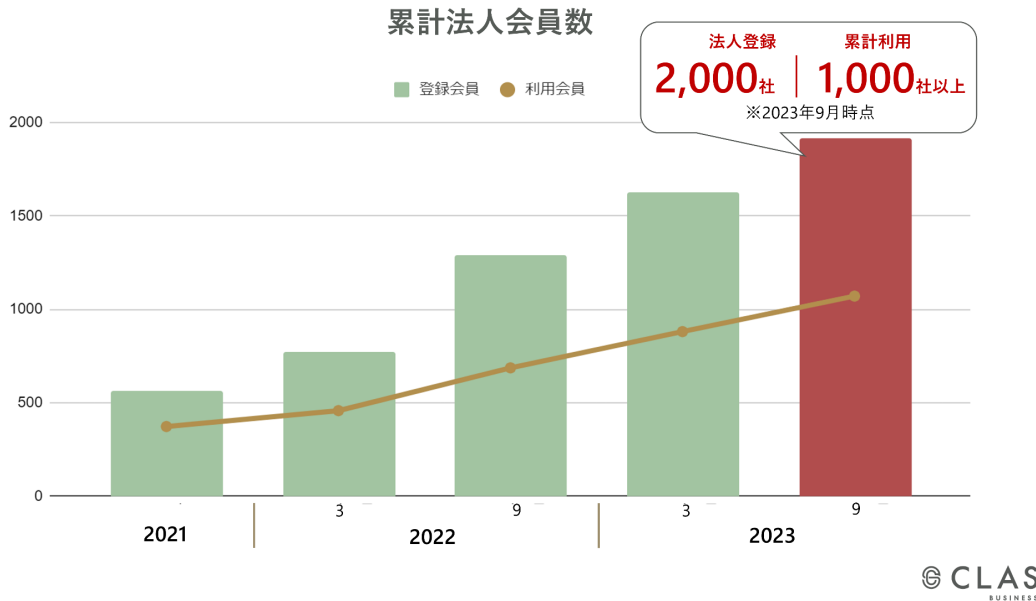

・より使いやすく、サイトをリニューアル

執務スペースやフリースペース刷新、オフィスの音問題対処、不動産物件の早期成約など、課題に合わせたサービスをよりわかりやすくご提案し、お客さまのご要望に空間づくりでお応えするため、このたび「CLAS BUSINESS」のサイトをより使いやすくリニューアルいたしました。

ビジネスに特化した法人向けサービス「CLAS BUSINESS」 (<https://clas.style/biz>)

【「CLAS BUSINESS」サービス】

■生産性が高まる最先端オフィスを実現 サブスク型オフィス構築

ハイブリッドワークでエンゲージメントや生産性を高めたい。そのようなご要望に応じて、オフィスデザイナーが無料提案、設置までワンストップ。さらに、返却可能でオフィスづくりの失敗がゼロに。初期コストも大幅削減。

<https://clas.style/biz/office>

■手軽で高品質な家具利用 登録無料のECオフィスサブスク

すぐ使いたい、手軽に家具を選びたい、面倒なやりとりはしたくない…そんな方はECオフィスサブスク。30秒で入力、登録無料、長期割引プランあり。

<https://clas.style/all/?tag=%E3%82%AA%E3%83%95%E3%82%A3%E3%82%B9>

■月1万円（税抜）で試してから購入 大型オフィス家具トライアル

Web会議の場所がない、音漏れが気になる…とはいえ高額什器購入は勇気がいる。2ヵ月、月1万円（税抜）お試し。返却可能、ラインナップ随時拡大。

<https://clas.style/biz/phonebooth>

■家具・小物レンタルで不動産を早期成約 CLASホームステージング

物件をもっと早く成約させたい、自社ステージングの管理が面倒、高品質な家具小物を使いたい…こだわりのあるパーソナにも対応。予算に合わせレイアウト提案。搬入設置、移設までワンストップ対応。プラン決定から最短1週間納品。

<https://clas.style/biz/staging>

【報道関係の問い合わせ先】

株式会社クラス 広報：小林（050-5896-1537）
〒153-0042 東京都目黒区青葉台4-6-6 青葉台スタジオ 2F
TEL: 03-6407-9120 / e-mail: pr@clas.style