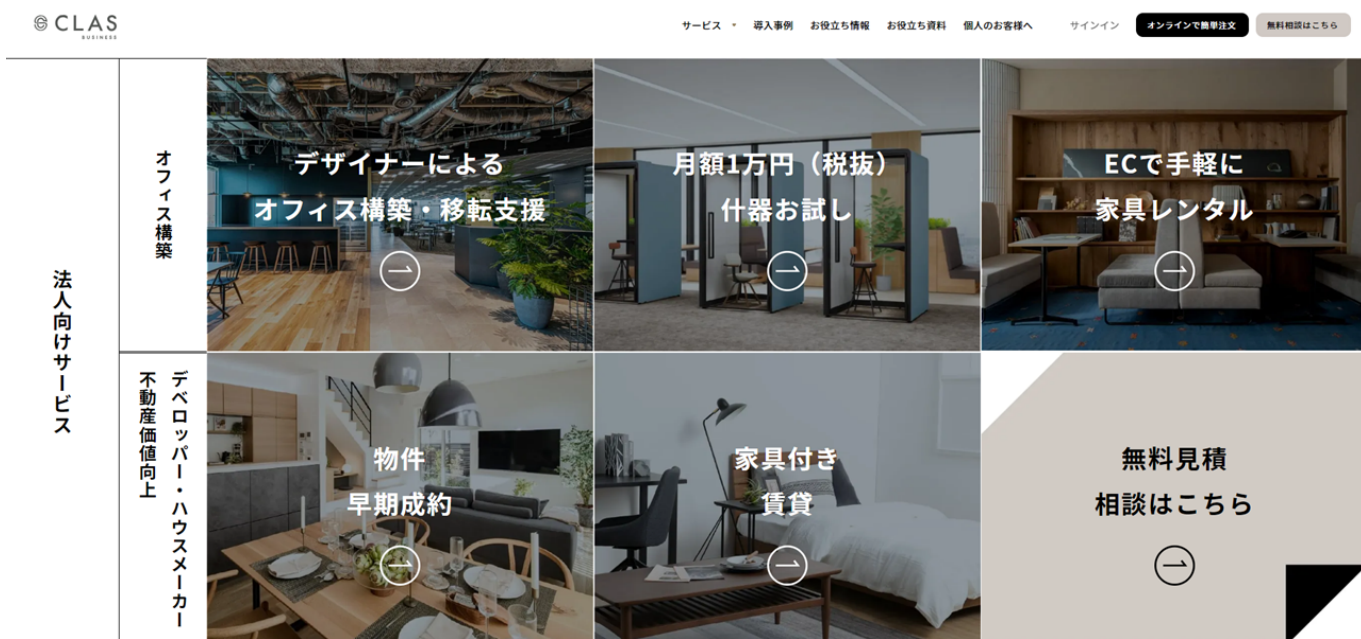

ビジネスに特化した法人向けサービス 「CLAS BUSINESS」のサイトをリニューアル！ ～お客さまの課題に合わせたサービスを、よりわかりやすくご提案～

持たない、捨てない社会をつくる株式会社クラス（本社：東京都目黒区、代表取締役社長：久保 裕文）が提供する、ビジネスに特化した法人向けサービス「CLAS BUSINESS」（<https://clas.style/biz>）のサイトをリニューアルいたしました。

お客さまの課題に合わせて、執務スペースやフリースペース刷新、オフィスの音問題対処、不動産物件の早期成約などのご要望を「CLAS BUSINESS」は空間づくりでお応えします！

・ビジネスに特化した法人向けサービス「CLAS BUSINESS」とは

オフィス回帰が進む一方、リモートワークもニューノーマルな働き方として普及し、出社とリモートワークを組み合わせた「ハイブリットワーク」が浸透する中、「CLAS BUSINESS」の「返すことができる」家具なら、自由にオフィス環境や不動産物件などのアップデートができます。