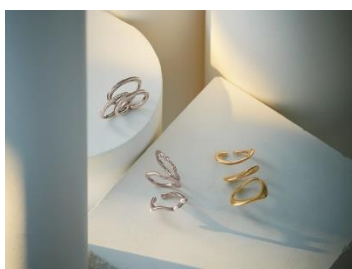

PEARL SEQUENCE
K18YG アコヤパール/ダイヤモンドネッ
クレス 77,000円ほか

ete

2023 Winter treat™To the Light™
Puzzle Ring (YG) 28,600円ほか

THE KISS&PAIR RING CAFE

クリスマス限定ペアリング 17,600円ほか
クリスマス限定ペアネックレス 16,500円ほか

※販売期間は店舗により異なります。また予告なく変更となる場合がございます。