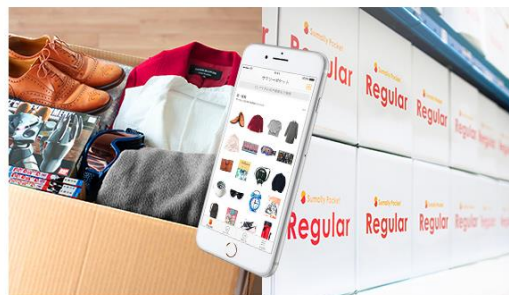

『サマリーポケット』が収納スペースの問題を解決！

サマリーポケットは、預けたいモノを箱に詰めて送るだけで、温度・湿度が徹底管理されたセキュリティ万全の環境で管理をしてくれるスマホ収納サービスです。価格は月額250円からとお手頃で、お預けいただいたアイテムを1点1点撮影する「スタンダードプラン」、箱を開けずにそのまま管理する「エコノミープラン」、

 サマリーポケット 箱に詰めて送るだけ。¥250円～の収納サービス

本を無制限で一点ずつ登録・管理する「ブックスプラン」の、保管ニーズにあわせた3つのプランを提供しており、さらにお預かりした荷物をクリーニングに出すことや、ハンガー保管への変更が可能なオプションサービスが大変好評を博しています。収納スペースでお困りのお客様のニーズに応え、様々なサービスを展開してまいりました。今後ともみなさまにサマリーポケットを快適にご利用いただけるよう、日々努めてまいります。

『サマリーポケット』のギフトカードが発売開始！