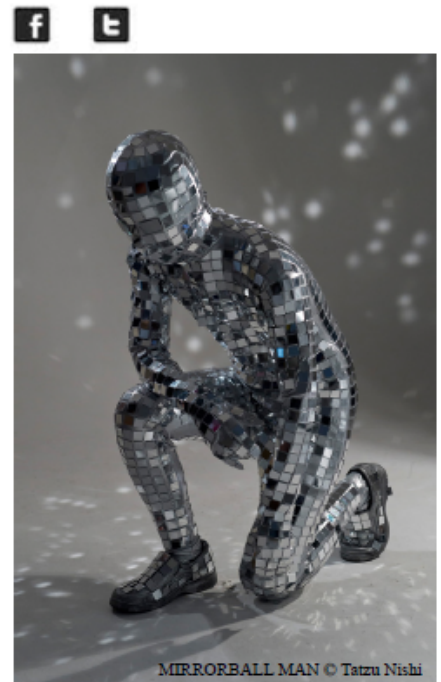

イメージキャラクター「ミラーボールマン」

■「SNIFF OUT 2013」イメージキャラクターの、ミラーボールマンが活躍！

現代アーティスト西野達によって生み出された生きた作品
「ミラーボールマン」が、様々なイベントや他のアーティストと
コラボレーションしながら、イベントPRを行ないます。
事前プロモーションだけではなく、スニフアウト当日には、
彼にしかできないパフォーマンスも披露！！

※ミラーボールマン活動履歴

代官山アートストリート 出演

水都大阪フェス2012 出演

光のリバースクエア 出演

太陽大感謝祭 出演

アートフェア東京2013 出演

ツムテンカク2013 出演

きゃりーぱみゅぱみゅ「unite unite」PV衣装提供 <http://www.youtube.com/watch?v=n-R7tanSSdk>

Danching Dolls「DD JUMP」PV出演 → 2013.7公開予定

周辺イベントのご案内

今年は「SNIFF OUT 2013」と同時期に、大阪で次の通りアートイベントが開催されます。
アート一色に染まるこの時期の大阪、是非ともご来場下さい。

ART OSAKA 2013

会場：ホテルグランヴィア大阪 26階 (大阪市北区梅田3-1-1)

会期＝7月19日[金]－7月21日[日]

入場料：入場料＝1,500円

詳細：<http://www.artosaka.jp/>

堂島リバービエンナーレ 2013 「Little Water」

会場：堂島リバーフォーラム (大阪市福島区福島1-1-17)

会期＝7月20日[土]－8月18日[日] 会期中無休

入場料：入場料＝一般1,000円 / 高校・大学700円 / 小学・中学生500円

詳細：<http://www.dojimariver.com/topics/biennale2013.html>

お問合せ先

SNIFF OUT 実行委員会事務局

担当：杉本裕一

〒530-0047 大阪市北区西天満1-2-5 大阪JAビル5F (株)クオリアート内

TEL: 06-6311-1400 FAX: 06-6361-3283 E-mail: sniff-out@qualiart.co.jp