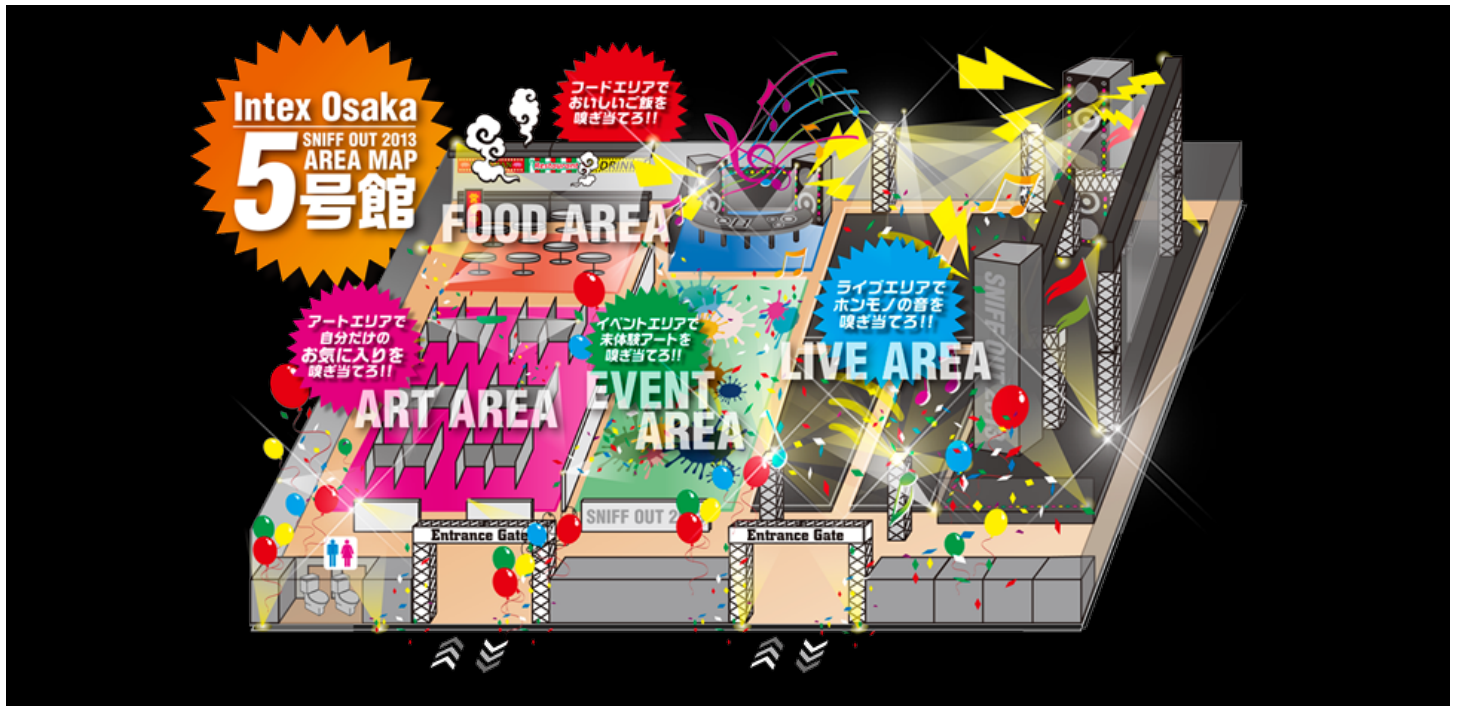

SNIFF OUT 2013 イベント構成

MUSIC FESTIVAL

7/20 (土) : 16:00開場 17:00開演
7/21 (日) : 15:00開場 16:00開演

アートとの共存を果たす、実力派ミュージシャンが集結！
ART空間で繰り広げられるLIVEの化学反応に乞うご期待！

ART FESTIVAL

7/20 (土) : 12:00開場 21:00閉場
7/21 (日) : 11:00開場 20:00閉場

■ ACTIVE DISPLAY

イベントエリア、ライブエリアでゲリラ的に巻き起こる様々なパフォーマンス、ライブペイント、メインスクリーンでの映像作品上映、大型作品の展示などが未体験のドキドキ感を演出！

■ FAIR DISPLAY

アートエリアにて、日本全国から有名ギャラリーが約30軒、また一般公募から選抜された個人アーティスト約40名が、フェア形式のブース展示を行ないます！