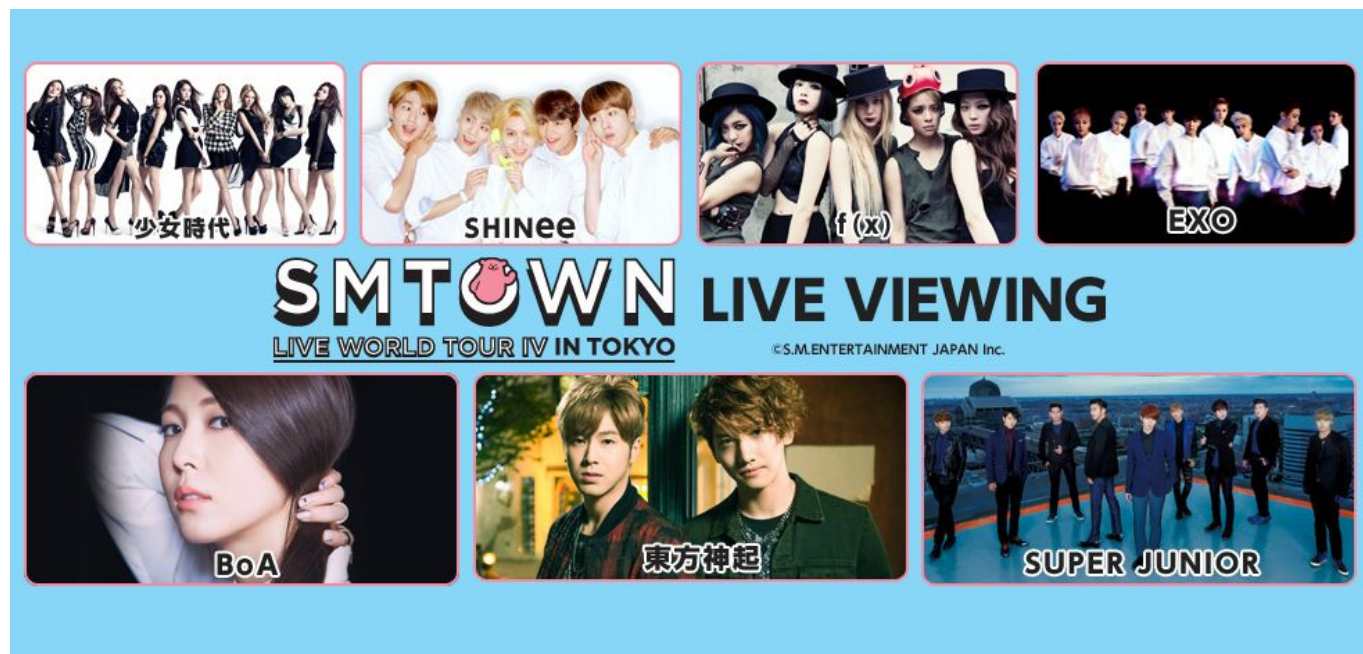

「SMTOWN LIVE WORLD TOUR IV in TOKYO」 47 都道府県でライブ・ビューイング実施決定！！

BoA、東方神起、SUPER JUNIOR、少女時代、SHINee など人気アーティストが総出演！！

日本公演 2 日間を両日ともに全国 47 都道府県の映画館へ独占生中継！！

株式会社ライブ・ビューイング・ジャパンでは、10 月 4 日(土)、5 日(日)、味の素スタジアムで行われる S.M.ENTERTAINMENT 所属の人気アーティストが出演する「SMTOWN LIVE WORLD TOUR IV in TOKYO」を全国 47 都道府県の映画館へライブ・ビューイングを実施することが決定した。

BoA、東方神起、SUPER JUNIOR、少女時代、SHINee など、多くの人気アーティストが所属する S.M.ENTERTAINMENT によるライブイベント「SMTOWN LIVE」は、2008 年に初のツアーを開催後、米国、フランス、日本、中国など海外の主要都市で開催されてきた。世界中のファンを魅了してきたこのライブは、今年 8 月 15 日にソウルを皮切りに、4 回目のワールドツアーがスタートし、3 万 5 千人の観客を熱狂の渦に巻き込んだ。

人気メンバーによるグループの枠を飛び越えた異色のコラボレーションなど、このライブでしか観ることが出来ない多彩なスペシャルステージで、日本でも客席の盛り上がりは必至！さらに本公演は、テレビ放送、インターネット配信、DVD 発売の予定はなく、このプレミアイベントを観られるチャンスはライブ・ビューイングだけ！日本全国の映画館で、ここでしか観ることが出来ない瞬間をリアルタイムで目撃しよう！

<出演アーティスト>