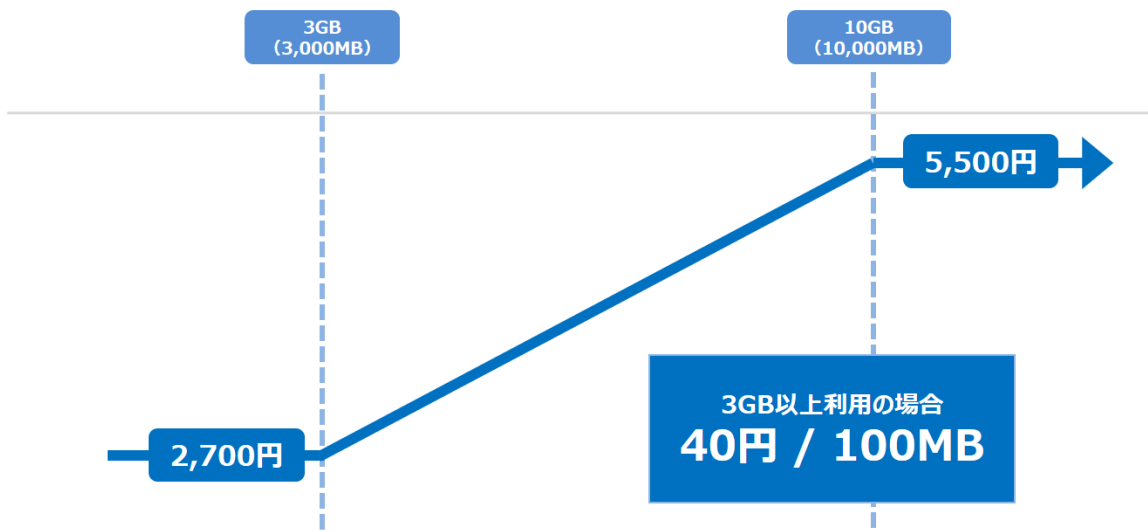

【『USEN 光 plus ECO』とは】

NTT 東日本・西日本が提供している『フレッツ 光ライトプラス』の卸サービスです。

『インターネットを使うのは少しだけ』『ひかり電話をメインとして使いたい』という方にも手軽に光回線サービスをお使いいただけるよう、ご利用量に応じて料金が決まる二段階定額制となります。

■二段階定額制について（にねん割適用時）

* 従量の計算は、100MB 単位で行います。利用量が 3,001MB の場合の料金が、3,100MB 分の 2,740 円（税抜）となります。

* 利用量が 10GB（10,000MB）を超過した場合、上限料金の 5,500 円（税抜）となります。

【『USEN 光 plus ECO』概要】

1. サービス提供エリア

『USEN 光 plus ECO』の提供エリアは、フレッツ光の提供エリアに順じます。

- ・NTT 東日本『フレッツ 光』提供エリア確認 https://flets.com/app2/search_c.html
- ・NTT 西日本『フレッツ 光』提供エリア確認 <https://flets-w.com/area/>