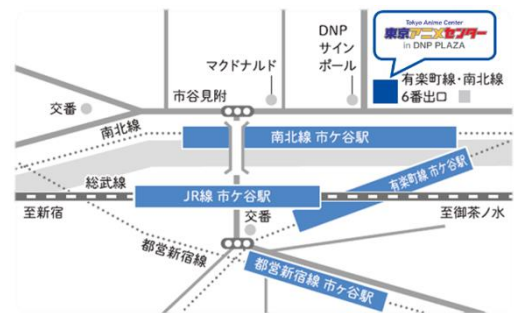

- ・集合（東京アニメセンターin DNPプラザ B1F）
- ・豊岡真澄さんと「アニメと鉄道展」回遊
- ・方向幕回し体験
- ・オリジナル鉄道トートバック作り
- ・写真撮影

【出演ゲスト：豊岡真澄 プロフィール】

1983年、埼玉県生まれ。元ホリプロ所属。

マネージャー南田裕介の影響で鉄道に目覚め、造詣の深さから鉄道アイドルの先駆け存在となる。

2008年に結婚。現在は二児の母となり、ママ鉄・鉄道文化人として活動している。

イベントレポート

回遊企画では、アニメ「笑ウせえるすまん NEW」ので放送された「ああ、愛しの583系」に登場する「583系」の緻密な描写や、ラッピング車両などで注目を集めた伊豆箱根鉄道と「ラブライブ！サンシャイン!!」とのコラボレーション企画の展示などをお楽しみいただきました。

なかでも、貴重なヘッドマークコレクションの展示や、方向幕回しの体験では熱気が高まっていました。

<参加された方の感想>

一緒に参加していた方も鉄道好きな方が多く、アニメ作品の中で描かれている緻密な鉄道描写に驚かされていました。作品の台本や絵コンテなど貴重な展示物、「機動警察パトレイバー」の「幻の新橋駅」のジオラマなど「アニメと鉄道展」でしか観ることのできない展示物は一見の価値あります。

<豊岡真澄さんの感想>

参加された方は鉄道ファンの方が多く、一緒に知識や注目ポイントを話しながら回遊できたのがとても楽しかったです。中でも方向幕回しは貴重な体験でした。今はLEDを使用したものが主流で、「方向幕」自体が貴重な物となっている中、自分自身の好きな駅を指定して回すことができたのは私自身はもちろん、参加された皆さんにも楽しんでいただけたのではないのでしょうか。

「アニメが描く美しい鉄道『アニメと鉄道展』」 展示概要

会期 : 2018年7月13日(金)～8月19日(日) ※休館日：火曜日
 営業時間：11:00～20:00 (展示最終入場19:30)
 公式サイト：https://animecenter.jp/plan/10_animesandtrains.html
 展示会場入場料：中学生以上1,000円(税込)、小学生以下500円(税込)
 ※未就学児 無料
 ※営業時間・閉場時間は予告なく変更する可能性があります。
 予めご了承ください。