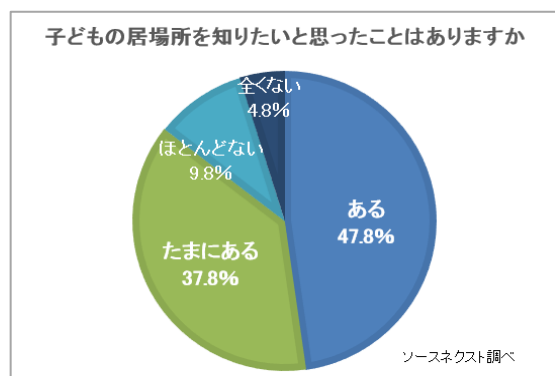

【 1人で通学する児童は64.2%。外出中の子どもの居場所を知りたい母親は、85.6% 】

小学生の子どもをもつ母親を対象にした、子どもの防犯に対する意識調査を実施しました。1人で通学する児童は全体の64.2%となり、徒歩通学が91.8%となりました。

外出中の子どもの居場所を知りたい母親は85.6%。しかしながら、実際にGPS等を利用したサービスを利用したことがある母親は17.5%という結果になりました。利用しない理由として「料金が高い」「携帯を持たせたくない」などが多く見られています。

「FamilyDot(ファミリドット)」は通信料等がかからない手頃な価格の、みまもり専用機とすることで、こうした親の不安を解消します。