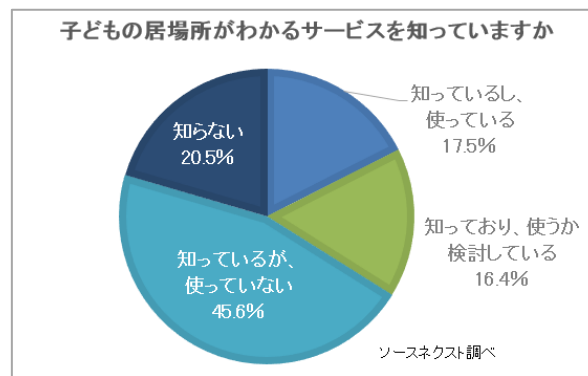

【 1人で通学する児童は64.2%。外出中の子どもの居場所を知りたい母親は、85.6% 】

小学生の子どもをもつ母親を対象にした、子どもの防犯に対する意識調査を実施しました。1人で通学する児童は全体の64.2%となり、徒歩通学が91.8%となりました。

外出中の子どもの居場所を知りたい母親は85.6%。しかしながら、実際にGPS等を利用したサービスを利用したことがある母親は17.5%という結果になりました。利用しない理由として「料金が高い」「携帯を持たせたくない」などが多く見られています。

「FamilyDot(ファミリドット)」は通信料等がかからない手頃な価格の、みまもり専用機とすることで、こうした親の不安を解消します。