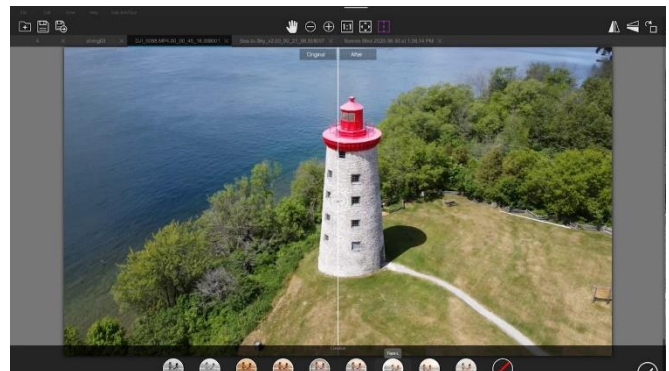

■Sea-to-Sky™ワークスペース(Ultimateのみ) **NEW**

水の中で撮影した写真やドローンで撮影した写真の補正用に、新たに設計されたワークスペースです。明るさや色の補正など、スムーズに修正を進められます。

■対応形式

< 読み込み >

AI、BMP、CAL、CALs、CGM、CLP、CUR、CUT、DCX、DIB、EMF、EPS、GIF、HDP、IFF、IMG、J2C、J2K、JIF、JP2、JPC、JPE、JPEG、JPG、JPS、JPX、MAC、MPO、MRW、MSP、PBM、PCD*、PCT、PCX、PDF、PGM、PIC、PICT、PNG、PNS、PPM、PS、PSD、PSP (PSP 画像ファイル)、RAS、RAW、RIF、RLE、SCT、SVG、SVGZ、TGA、TIF、UFO、WBM、WBMP、WDP、WEBP、WMF、WPG

< 書き出し >

BMP、CAL、CALs、CLP、CUT、DCX、DIB、EMF、EPS、AI、PS、GIF、HDP、WDP、IFF、IMG、JP2、J2C、J2K、JPC、JPX、JPG、JIF、JPE、JPEG、MAC、MSP、PBM、PCX、PGM、PIC、PPM、PNG、PSD、PSP (PSPIMAGE ファイル)、RAS、RAW、RIF、RIFF、RLE、SCT、CT、JPS、PNS、TGA、TIF、TIFF、WBMP、WBM、WEBP、WMF

< 対応RAWファイル >

以下のファイル拡張子を含む 800 以上のカメラ モデルの RAW ファイルに対応

・3FR、ARW、CR2、CRW、DCR、DNG、K25、KDC、NEF、NRW、ORF、PEF、RAF、RW2、SR2、SRF、X3F など