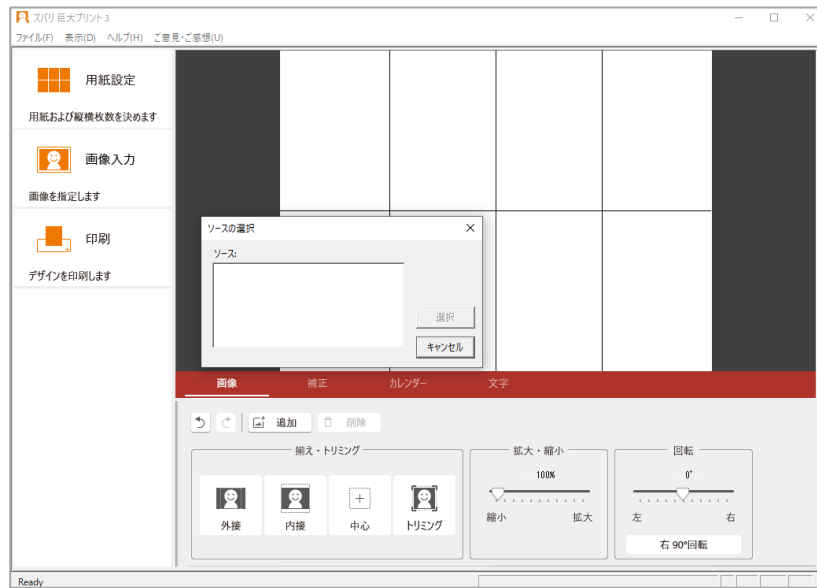

【「ズバリ巨大プリント 3」の特長】

■スキャナからの取り込みに対応 **NEW**

画像データの取り込みに加え、スキャナから取り込めるようになりました。「ソースの選択」からスキャナを選べます。