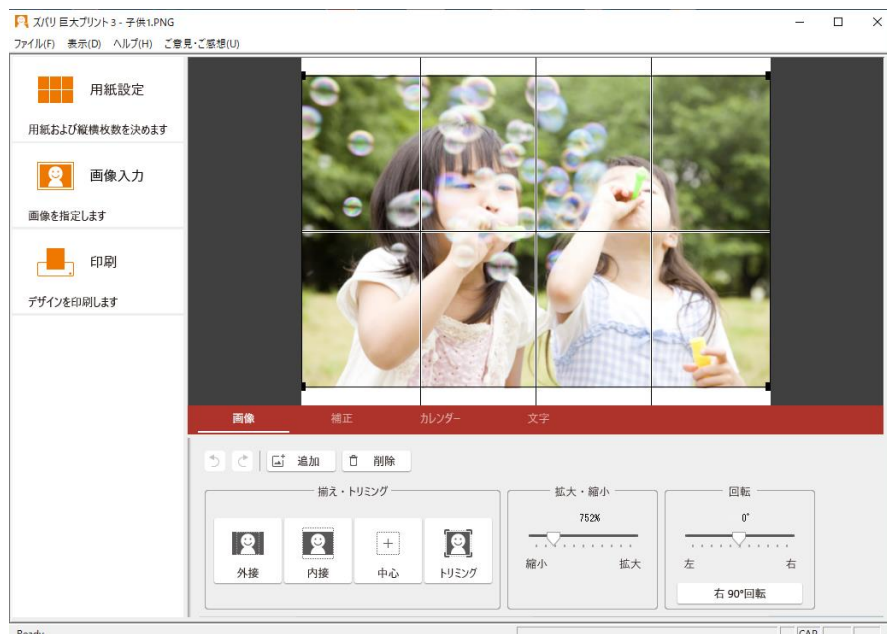

本製品は、家庭用のA4プリンタでA2やA1などのプリンタの対応サイズを超えた巨大印刷ができるソフトです。のりしろも含めてA4 4枚に自動で分割し、印刷後に貼り合わせて完成します。本バージョンでは、スキャナから直接取り込みに対応したほか、画像補正機能を追加し、画像の色味をさらに細かく調整できるようになりました。

## < 特長 >

- ・自宅のプリンタで巨大な印刷物が作れる
- ・スキャナからの取り込みに対応 **NEW**
- ・画像補正機能の追加 **Power UP**

## 【「ズバリ巨大プリント 3」とは】

本製品は、家庭用のA4プリンタで、巨大な印刷物がつくれるソフトです。写真などを拡大印刷しても、画質の劣化を押さえてきれいに仕上がります。

おかげさまで、本シリーズの累計販売本数は、2022年3月時点で、10万本を突破いたしました。(ソースネクスト調べ)

累計販売本数

**10万本  
突破**