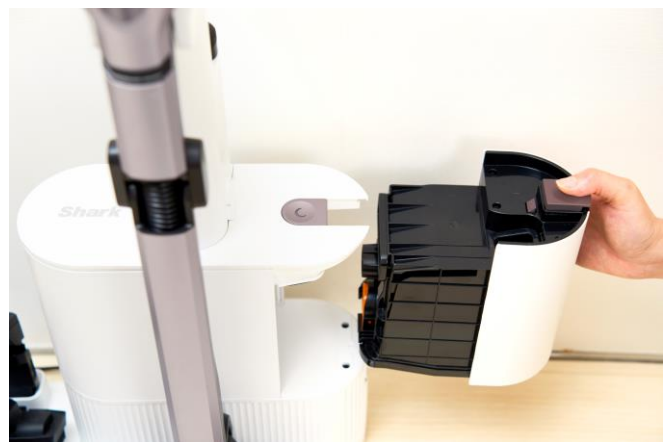

## 3つの“ない”が叶う掃除機 2.汚れない： Shark初「自動ゴミ収集ドック※9」

ほこりが舞い上がる都度のゴミ捨てから解放

ほこりが飛び散り、手が汚れてしまう掃除機本体からのゴミ捨てが不要になります。

**HEPAフィルターで、排気もキレイに**  
HEPA（ヘパ）フィルターが細かいホコリやアレルゲンを99.99%ドックに閉じ込める※11ため、排気もクリーンで衛生的です。

**紙パック不要。エコで経済的**  
自動ゴミ収集ドックは紙パックが必要ないため、ランニングコストがかかりません。また、ダストボックスは水洗いが可能です。