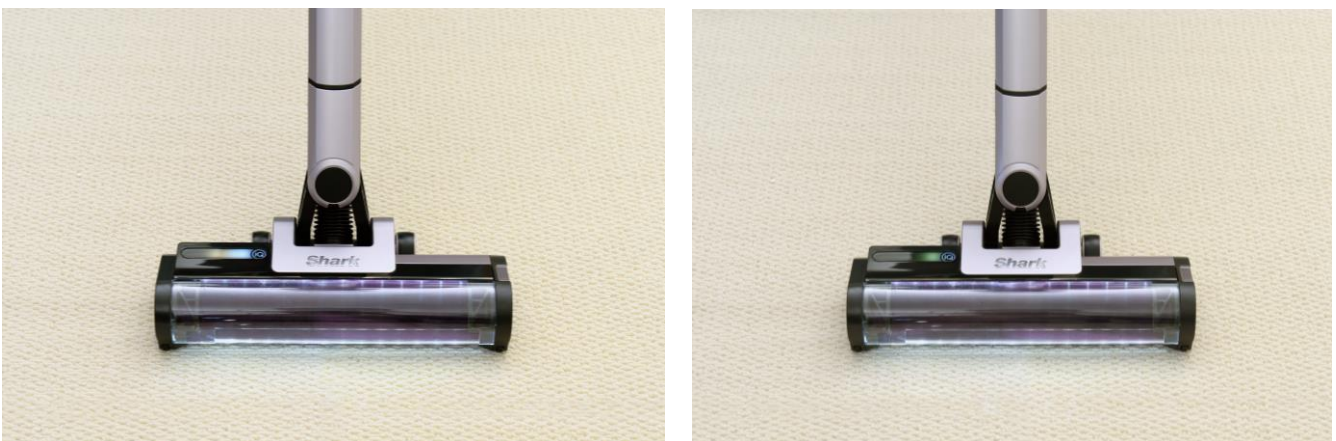

見えないゴミも検知し、取り残しを防ぐ

iQモニターの色の変化を見ることで汚れ具合が分かるため、同じ場所を何度も掃除する必要がありません。暗い場所やカーペット上の見えないゴミでも、取り残しを防ぎます。