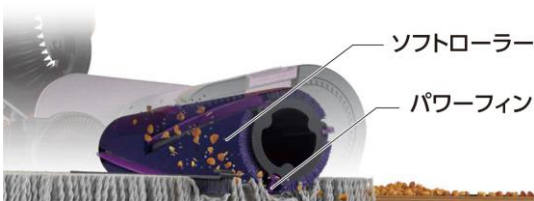

吸引力も掃除力もパワーアップ 「ハイブリッドパワークリーン」

現行品の「EVOPOWER® SYSTEM ADV」と比較して、吸引力が最大19%アップし※12、シリーズ最高の吸引力を実現しました。ハンディ部分が1kg未満の製品の中で最も強力な吸引力※13で、コードレススティックでもハンディでも強力でゴミを吸い込みます。

パワーフィンとソフトローラーを組み合わせたシャーク独自のヘッド「ハイブリッドパワークリーン」があらゆる床に常に密着し、大きなゴミから髪の毛や細かいホコリまで、一度で多くのゴミを取り除きます。カーペットでのゴミを吸い取る力が15%アップ※14しました。

※12 自社テストによる。IEC62885-4 cl 5.8 に基づきブーストモードで測定 ※13 自社テストによる。IEC62885-4 cl 5.8 に基づきブーストモードで測定。2022年5月現在
※14 自社試験基準に基づきデフォルト設定で掃除機を1回押し出して引き戻した場合の測定結果