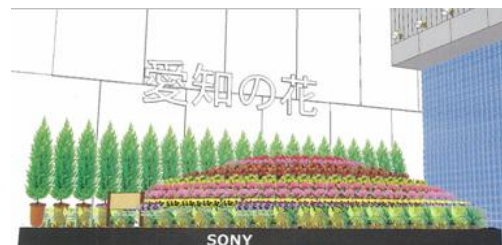

<「あいちの花 de フラワーウォーク」 イベント概要>

日時:11月8日(月)~14日(日)11:00~19:00 7日間

11月9日(火)11:00~ メインイベント「フラワーウォーク」

場所:屋外イベントスペース「ソニースクエア」、1F エントランスホール

展示内容

◆愛知県産の花、約2000鉢を使ってステージ一面がお花畑になります。

主なお花:ポインセチア、ポットマム、パンジー、ゴールドクレスト、
ガーデンシクラメン、観葉植物

場所:屋外イベントスペース「ソニースクエア」

展示イメージ

◆愛知県産の切り花、約5000本を使った展示や、花と野菜のコラボレーションによるフラワーアレンジメントで装飾される他、ソニービル館内各店舗にもあいちの花が飾られます。

主なお花:菊、スプレーギク、バラ、ガーベラ、カラー、アルストロメリア、
カスミソウ、グロリオサ、リシアンサス、他

場所:1F エントランスホール

イベント

◆「あいちの花」を無料配布

期間中毎日「あいちの花」を無料で配布します。