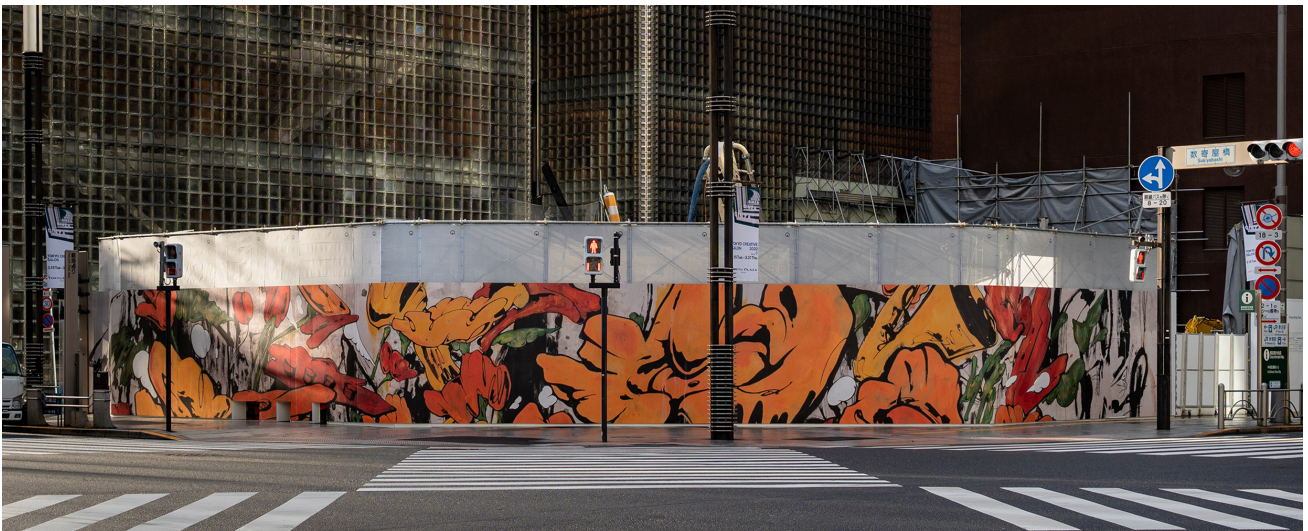

現在、銀座・数寄屋橋交差点へ掲出されているウォールアート