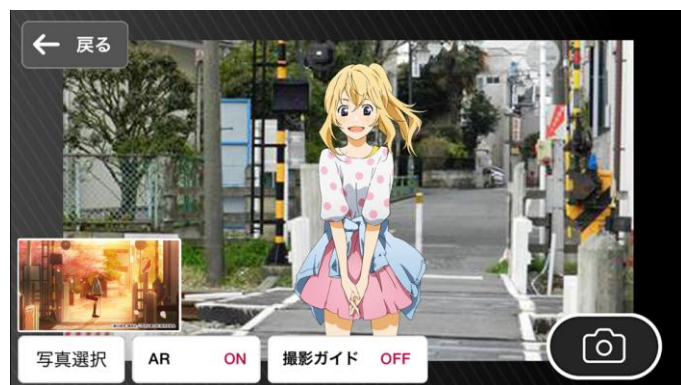

このキャンペーンは、スマートフォンアプリ「舞台めぐり（君嘘編）」のロケ地ならびにAR素材の追加リニューアルのタイミングにあわせて、作品での中心的ロケ地である練馬区内を紹介するものです。このアプリを使うことでロケ地までのルートが確認できるほか、ARキャラクターと一緒に写真を撮ることができます。今回は「舞台めぐり（君嘘編）」のリニューアル記念として、「舞台めぐり」利用者に「君嘘オリジナルコースター」を3期に分けて合計4,500枚（各期1,500枚）を大泉学園駅でプレゼントします。

また、5月24日（日）に開催される「アニメプロジェクト in 大泉 2015」の会場である大泉小学校（西武鉄道ブース）においても、「舞台めぐり」利用者に当日限定の君嘘オリジナルコースターをプレゼントします。

この機会に、西武線に乗ってスマートフォンアプリ「舞台めぐり」をご利用いただき、「君嘘」の聖地巡礼を楽しんでみてはいかがでしょうか。

詳細は、別紙のとおりです。

©新川直司・講談社／「四月は君の嘘」製作委員会

スマートフォンアプリ「舞台めぐり」画面

スマートフォンアプリ「舞台めぐり」ARキャラ写真

君嘘オリジナルコースター

【別紙】

『舞台めぐり×君嘘』 聖地巡礼キャンペーン』について

1. 実施期間 5月24日(日)～7月5日(日)
2. 実施内容 大泉学園駅他にて、スマートフォンアプリ「舞台めぐり」の「四月は君の嘘」の画面を提示いただくと、各期および特別イベント毎に異なる「君嘘オリジナルコースター」(各先着1,500名さま)をプレゼント。  
※期間中、コースターがなくなり次第キャンペーンは終了します。
3. 参加賞 君嘘オリジナルコースター(全4種類)
  - ・特別イベント:5月24日(日)のみ 有馬公生+宮園かをり Ver.
  - ・第1弾:5月24日(日)～6月7日(日) 有馬公生 Ver.
  - ・第2弾:6月8日(月)～6月21日(日) 澤部 椿 Ver.
  - ・第3弾:6月22日(月)～7月5日(日) 宮園かをり Ver.※おひとりさま、各1枚限りの配付とさせていただきます。
4. 交換場所
  - ・特別イベント 「アニメプロジェクト in 大泉 2015」大泉小学校:  
西武鉄道ブース 5月24日(日)のみ10時00分～16時30分まで
  - ・第1～3弾 大泉学園駅 9時30分～19時30分まで
5. 参加費 無料。ただし、交通費と通信料はお客さま負担です。

◆スマートフォンアプリ「舞台めぐり」とは、

アニメの世界が体験できる聖地巡礼ARアプリ。アニメのストーリーや登場人物にゆかりのある場所を検索し、その舞台でアニメーションと同じ構図で登場キャラクターと一緒にAR撮影が出来ます。また特定スポットで各作品声優によるオリジナルボイスが聞けます。また聖地巡礼のあなただけの思い出をアルバムに出来ます。

◆ダウンロード URL :

【iOS】 <https://itunes.apple.com/us/app/wu-taimeguri-garuzu-pantsu/id680489568?l=ja&ls=1&mt=8>