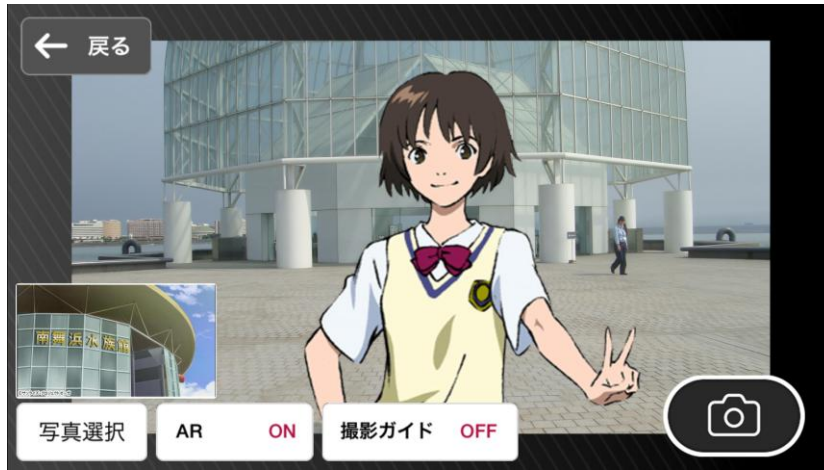

スマートフォンアプリ「舞台めぐり」に新タイトルを追加！

放送から9年 不朽の名作「ゼーガペイン」が登場！

ソニー企業株式会社

アニメやゲームの舞台となった場所を“簡単に”“楽しく”巡ることができるスマートフォンアプリ「舞台めぐり」を提供するソニー企業株式会社(本社:東京都中央区、社長:菅原 健一)は、7月23日より、「舞台めぐり」にTVアニメ「ゼーガペイン」の舞台「千葉県」を追加いたします。

「舞台めぐり(ゼーガペイン編)」では、作品の舞台となった場所までのルートが確認できるほか、現地でのチェックイン特典として、ARキャラクターと一緒に写真を撮ることができます。

[参考]TVアニメ「ゼーガペイン」公式サイト <http://www.zegapain.net/>

ゼーガペインの世界観を楽しむだけでなく、作品と連動した仕掛けもご用意しています。

是非この機会にスマートフォンアプリ「舞台めぐり」をご利用いただき、ゼーガペインの聖地巡礼をお楽しみください。

スマートフォンアプリ「舞台めぐり」画面

スマートフォンアプリ「舞台めぐり」ARキャラ写真画面

©サンライズ・プロジェクトゼーガ

◆スマートフォンアプリ「舞台めぐり」とは、

アニメの世界が体験できる聖地巡礼ARアプリ。アニメのストーリーや登場人物にゆかりのある場所を検索し、その舞台でアニメーションと同じ構図で登場キャラクターと一緒にAR撮影ができます。また、聖地巡礼のあなただけの思い出をアルバムにできます。スペシャル作品ではチェックイン特典として、各作品声優によるオリジナルボイスをプレゼント。

©舞台めぐり

◆ダウンロード URL :