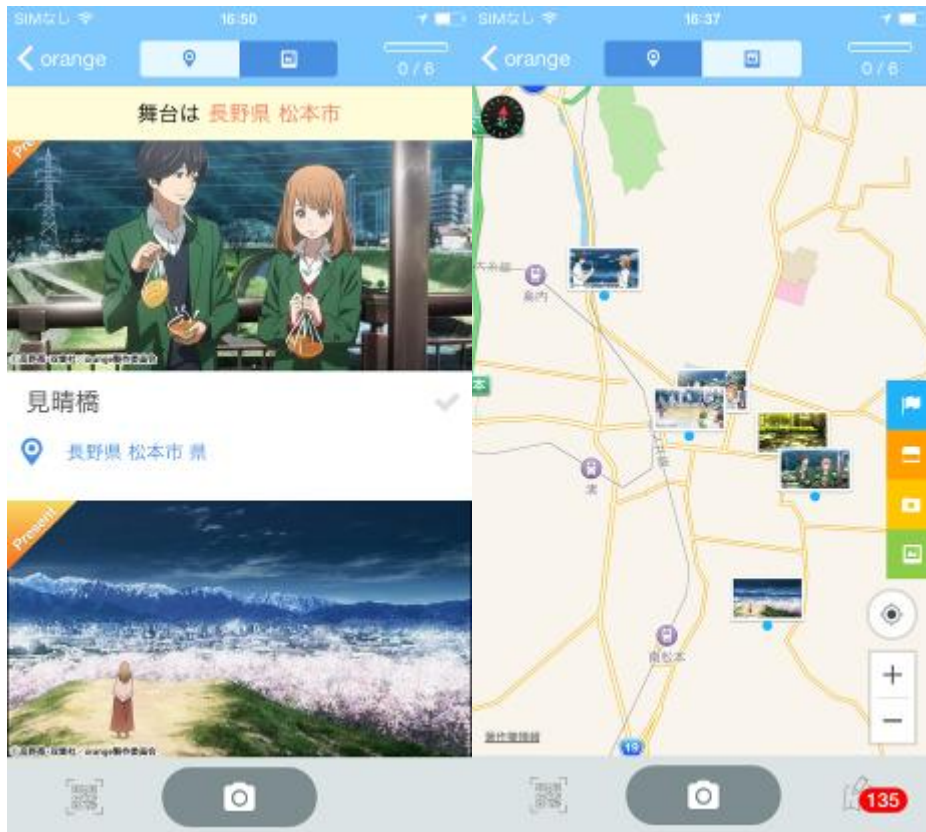

スマートフォンアプリ「舞台めぐり」に新タイトルを追加！ TVアニメ「orange」が登場

ソニー企業株式会社

アニメやゲームの舞台となった場所を“簡単に”“楽しく”巡ることができるスマートフォンアプリ

「舞台めぐり」(<http://www.butaiméguri.com>)を提供するソニー企業株式会社（本社：東京都中央区、社長：菅原 健一）は、9月9日、「舞台めぐり」にTVアニメ「orange」（以下、orange）の舞台、長野県松本市を追加いたします。

「舞台めぐり」（orange 編）では、作品の舞台となった場所までのルートが確認できるほか、現地でのチェックイン特典として、その場所限定のARキャラクターと一緒に写真を撮ることができます。

TVアニメ「orange」は現在放映中のアニメで、アプリ内では今後スポットの追加も予定。県内外の「orange」ファンの市内の回遊性向上を目指します。

是非この機会にスマートフォンアプリ「舞台めぐり」をご利用いただき、TVアニメ「orange」の舞台探訪をお楽しみください。

[参考]

TVアニメ「orange」 公式サイト <http://orange-anime.com/>

スマートフォンアプリ「舞台めぐり」TVアニメ「orange」アプリ画面

スマートフォンアプリ「舞台めぐり」TVアニメ「orange」ARキャラ写真画面

◆スマートフォンアプリ「舞台めぐり」とは

アニメの世界が体験できる聖地巡礼ARアプリ。

アニメのストーリーや登場人物にゆかりのある場所を検索し、その場所でアニメーションと同じ構図を確認したり、登場キャラクターと一緒にAR撮影したりできます。