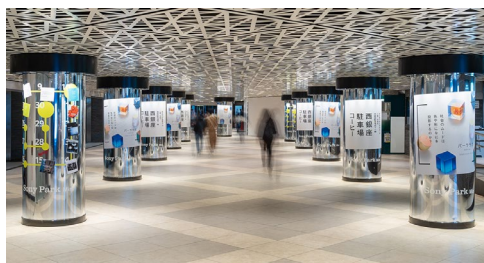

<https://www.sma.co.jp/s/sma/artist/624#/news/0>

Sony Park Mini では、冬の連続企画として以下のプログラムを順次開催しています。

第1弾 「花」 花の Loveletter	12月7日(木)～17日(日) ※終了しました	https://www.sonymark.com/mini-program/list/042/
第2弾 「新解釈のコンビニ」 SHOPPE 西銀座駐車場店	12月19日(火)～28日(木) ※終了しました	https://www.sonymark.com/mini-program/list/043/
第3弾 「初売り」 RUSSET BURBANK GINZA STORE	1月5日(金)～14日(日)	https://www.sonymark.com/mini-program/list/044/
第4弾 「お笑い」 演芸場 Mini	1月16日(火)～2月5日(月)	https://www.sonymark.com/mini-program/list/045/

■ Sony Park Mini について

Sony Park Mini は、本年 2024 年に完成を目指す新・Ginza Sony Park のための実験の場として、東京・銀座の数寄屋橋交差点のほぼ真下に位置する西銀座駐車場の地下 1 階に佇む、10 坪の POP-UP スペースです。「アーティストの鼓動を感じるプログラムを起動し続ける」ことをコンセプトに、2022 年 3 月のオープンからこれまで 40 回を超えるバラエティに富んだプログラムを開催。また、Sony Park Mini 内に併設する「西銀座駐車場コーヒー」では、厳選したコーヒー豆の中から季節に合わせてセレクトし、バリスタが丁寧に淹れるスペシャルティコーヒーを提供しています。