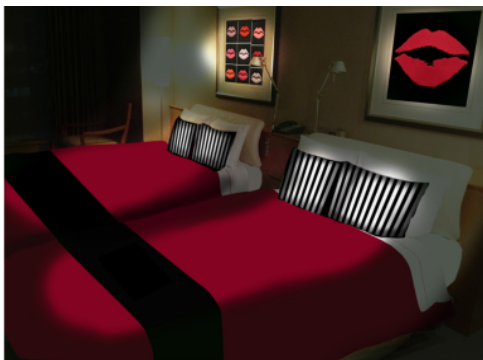

### 概要

LULU GUINNESSのエッセンスを装飾しただけでなく、アメニティや香りの演出など、「LULU GUINNESS」ブランドの世界をトータルでご体験いただけるコンセプトルーム「LULU GUINNESS ROOM」がロイヤルパーク汐留タワーに登場いたします。

LULU GUINNESSの世界を体験できるスペシャル宿泊プランを一休.com限定で、予約受付いたします。

### 『LULU GUINNESS』デザインの特典ルーム (50平米)宿泊プラン

ロイヤルパーク汐留タワー (東京都港区東新橋1-6-3)

- ・予約開始 : 2011年12月2日(金)
- ・宿泊可能期間 : 2011年12月9日(金)～2011年12月29日(木)
- ・宿泊料金 : 2名1室44,000円～(お一人様あたり22,000円～)
- ・利用条件 : 1泊1室2名様<朝食付>