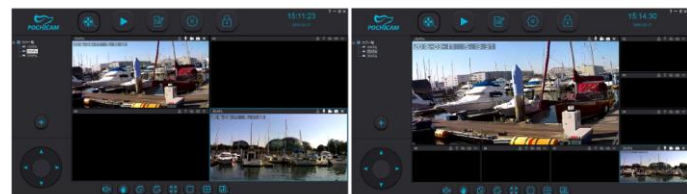

「EZ-BOAT LIVEサービス」のご紹介

～マリン対応ネットワークカメラにYouTubeを連動させた動画配信の新技术で～
 軽装備・低コストの「24時間LIVE中継」が可能になりました

EZ-BOAT LIVE
 イージーボート・ライブ

▶ ■ イージーボート・ライブ
EZ-BOAT LIVE
 24時間LIVE中継

屋外最強スペックのカメラ「ez-boat EYE」を設置しているマリン施設からの24時間ライブ中継をご覧ください。

●東京夢の島マリーナ：契約艇から前後の桟橋を望む（SAMPLE）

🔊
👤
🔄
📄
🔄
📄
📄

※（注1）PCやiPadでは、画面タッチで表示される「（赤灯 ON）ライブ配信状態」にてご利用ください。
 ※（注2）ライブ映像には常に7秒程度のタイムラグ（遅れ）が生じておりますので、ご承知おきください。

株式会社ソルティアーツ

● 24時間LIVE中継を可能にする「EZ-BOAT LIVEサービス」とは？

「EZ-BOAT LIVEサービス」とは、弊社がプレジャーボート用に開発、豪雨や潮風など厳しい環境でパフォーマンスを発揮するネットワーク(固定)カメラ「ez-boat EYE」をマリン施設内で使用しているインターネット回線を利用して設置していただければ、弊社にて、お客様専用のYouTubeクリエイターアカウントを取得、映像受信アプリと配信ソフトを組み込んだ専用PCをセット、弊社がサイト内に設ける専用ページにて、365日・24時間、カメラが捉えるライブ映像を不特定多数の人に同時に閲覧させることができるようにする技術です。

● 「EZ-BOAT LIVE」導入にあたってお客様側で必要なことからは？

- 各カメラの設置場所とライブ中継したい景色（方向）のご検討
- 各カメラ用のインターネット環境（有線LAN推奨）と電源供給の確認
- 専用PC用のインターネット環境（有線LAN推奨）と電源供給の確認
- カメラのご購入（1台～4台：税別30,000円/台～税別116,000円/4台）
- 御社各ルーターに設定されたネットワークセキュリティキーのご用意
- 設置予定場所への各カメラの設置工事（ネット回線工事/電源工事）
- 専用PC（15万円）を御社に常設するか？のご判断（365日24時間稼働）
- EZ-BOAT LIVEの運用保守費用のお支払い（月額：税別20,000円/台～）
- 当該ページにジャンプさせる「URLバナー」を自社サイト内に設置

※ 自社サイトを改修して独自のLIVE中継ページを設置されたい場合はご相談ください。基本となるYouTube部分のURLはお知らせできます。

4分割

8分割

16分割

- 軽装備で、安価にもかかわらず、同時に不特定多数の人が、特定アプリのインストール無しにライブ映像を閲覧できるようになった理由は？

「EZ-BOAT LIVE」では、弊社開発のネットワークカメラ「ez-boat EYE」で捉えた映像を専用の映像受信アプリ『POCHICAM』に送る“PtoP通信”と専用アプリで受信した映像をキャプチャーして転送するソフト『OBS Studio』を連携。さらに、『OBS Studio』から送り込んだ映像を「YouTube」のクリエイターツールでライブ配信するリレー方式を採用したことにより、高額な経費を必要とするストリーミングサーバを使った従来の動画配信方式より、初期費用・運用費用とも大幅なコストダウンを実現できました。