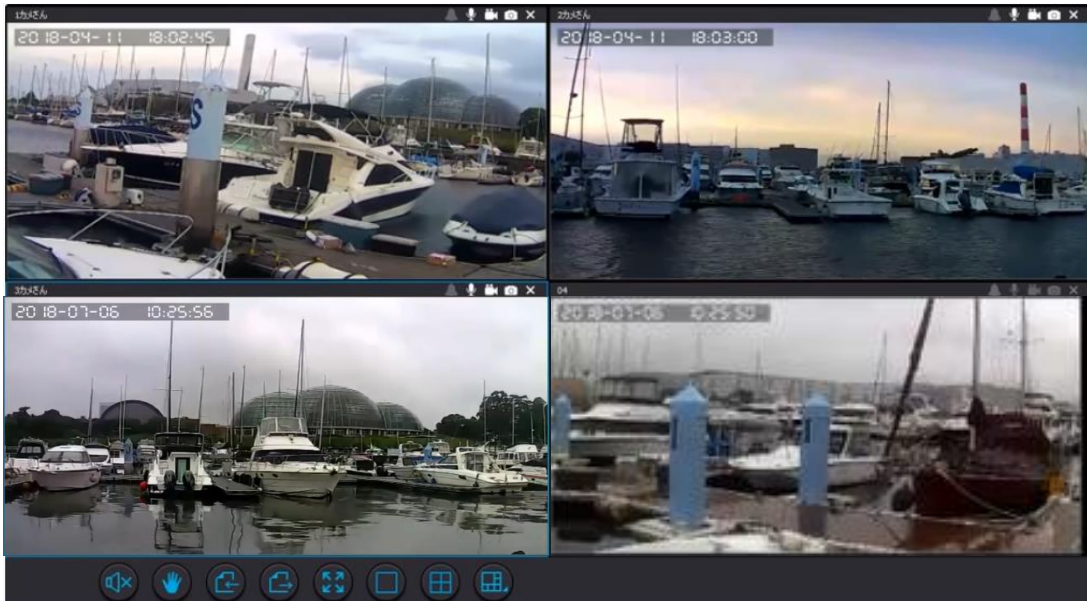

※ 自社サイトを改修して独自のLIVE中継ページを設置されたい場合はご相談ください。基本となるYouTube部分のURLはお知らせできます。

4分割

8分割

16分割

- 軽装備で、安価にもかかわらず、同時に不特定多数の人が、特定アプリのインストール無しにライブ映像を閲覧できるようになった理由は？

「EZ-BOAT LIVE」では、弊社開発のネットワークカメラ「ez-boat EYE」で捉えた映像を専用の映像受信アプリ『POCHICAM』に送る“PtoP通信”と専用アプリで受信した映像をキャプチャーして転送するソフト『OBS Studio』を連携。さらに、『OBS Studio』から送り込んだ映像を「YouTube」のクリエイターツールでライブ配信するリレー方式を採用したことにより、高額な経費を必要とするストリーミングサーバを使った従来の動画配信方式より、初期費用・運用費用とも大幅なコストダウンを実現できました。

お客様専用ページの設置イメージ

HOME プレジャーボート ヨット 漁船・業務船 PWC その他 お気に入り 0件 facebook

中古船ならイージーボート・プラス TOP > EZ-BOAT LIVE イージーボート・ライブ

EZ-BOAT LIVE
イージーボート・ライブ

▶ ■ イージーボート・ライブ
EZ-BOAT LIVE
24時間LIVE中継

屋外最強スペックのカメラ「ez-boat EYE」を設置しているマリン施設からの24時間ライブ中継をご覧ください。

● ◇◇◇◇◇ マリーナ：クラブハウスから様々な方向を望む

クラブハウスから
正面の棧橋方面を望む

クラブハウスから
サービスバス方面を望む

クラブハウスから
◇◇◇◇棧橋方面を望む

クラブハウスから
給油バースをチェック

プレジャーボート ヨット 漁船・業務船 PWC その他

新着一覧 掲載一覧 販売店一覧 マリーナ一覧 売却希望一覧

ご利用ガイド よくある質問 運営会社 ご利用規約 プライバシーポリシー

●東京夢の島マリーナ：契約艇から前後の棧橋を望む（SAMPLE）

※〔注1〕PCやiPadでは、画面タッチで表示される「（赤灯 ON）ライブ配信状態」にてご利用ください。
 ※〔注2〕ライブ映像には常に7秒程度のタイムラグ（遅れ）が生じておりますので、ご承知おきください。

- CLICK! ● ◇◇◇◇◇マリーナ：クラブハウスから様々な方向を望む
- CLICK! ● ◇◇◇◇◇マリーナ：施設から各陸上保管スペースを望む
- CLICK! ● ◇◇◇◇◇マリーナ：クラブハウスから棧橋を望む
- CLICK! ● ◇◇◇◇◇マリーナ：施設から陸置スペースを望む