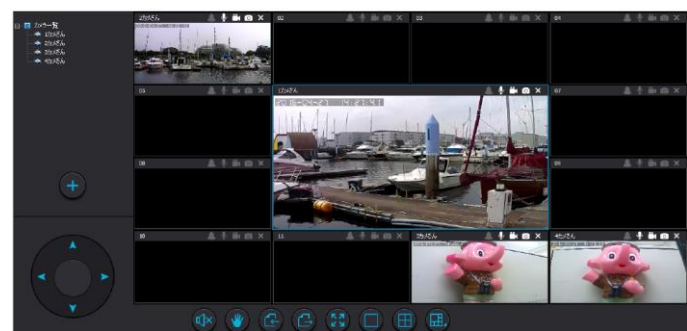

「EZ-BOAT LIVEサービス」のご紹介

～マリン対応ネットワークカメラにYouTubeを連動させた動画配信の新技术で～
 軽装備・低コストの「24時間LIVE中継」が可能になりました

EZ-BOAT LIVE
 イージーボート・ライブ

▶ ■ イージーボート・ライブ
EZ-BOAT LIVE
 24時間LIVE中継

屋外最強スペックのカメラ「ez-boat EYE」を設置しているマリン施設からの24時間ライブ中継をご覧ください。

●東京夢の島マリーナ：契約艇から前後の桟橋を望む（SAMPLE）

🔊
👤
🔄
📄
🔄
📄
📄

※（注1）PCやiPadでは、画面タッチで表示される「（赤灯 ON）ライブ配信状態」にてご利用ください。
 ※（注2）ライブ映像には常に7秒程度のタイムラグ（遅れ）が生じておりますので、ご承知おきください。

株式会社ソルティアーツ

● 24時間LIVE中継を可能にする「EZ-BOAT LIVEサービス」とは？

「EZ-BOAT LIVEサービス」とは、弊社がプレジャーボート用に開発、豪雨や潮風など厳しい環境でパフォーマンスを発揮するネットワーク(固定)カメラ「ez-boat EYE」をマリン施設内で使用しているインターネット回線を利用して設置していただければ、弊社にて、お客様専用のYouTubeクリエイターアカウントを取得、映像受信アプリと配信ソフトを組み込んだ専用PCをセット、弊社がサイト内に設ける専用ページにて、365日・24時間、カメラが捉えるライブ映像を不特定多数の人に同時に閲覧させることができるようにする技術です。

● 「EZ-BOAT LIVE」導入にあたってお客様側で必要なことからは？

- 各カメラの設置場所とライブ中継したい景色（方向）のご検討
- 各カメラ用のインターネット環境（有線LAN推奨）と電源供給の確認
- 専用PC用のインターネット環境（有線LAN推奨）と電源供給の確認
- カメラのご購入（1台～4台：税別30,000円/台～税別116,000円/4台）
- 御社各ルーターに設定されたネットワークセキュリティキーのご用意
- 設置予定場所への各カメラの設置工事（ネット回線工事/電源工事）
- 専用PC（15万円）を御社に常設するか？のご判断（365日24時間稼働）
- EZ-BOAT LIVEの運用保守費用のお支払い（月額：税別20,000円/台～）
- 当該ページにジャンプさせる「URLバナー」を自社サイト内に設置

※ 自社サイトを改修して独自のLIVE中継ページを設置されたい場合はご相談ください。基本となるYouTube部分のURLはお知らせできます。

4分割

8分割

16分割

- 軽装備で、安価にもかかわらず、同時に不特定多数の人が、特定アプリのインストール無しにライブ映像を閲覧できるようになった理由は？

「EZ-BOAT LIVE」では、弊社開発のネットワークカメラ「ez-boat EYE」で捉えた映像を専用の映像受信アプリ『POCHICAM』に送る“PtoP通信”と専用アプリで受信した映像をキャプチャーして転送するソフト『OBS Studio』を連携。さらに、『OBS Studio』から送り込んだ映像を「YouTube」のクリエイターツールでライブ配信するリレー方式を採用したことにより、高額な経費を必要とするストリーミングサーバを使った従来の動画配信方式より、初期費用・運用費用とも大幅なコストダウンを実現できました。