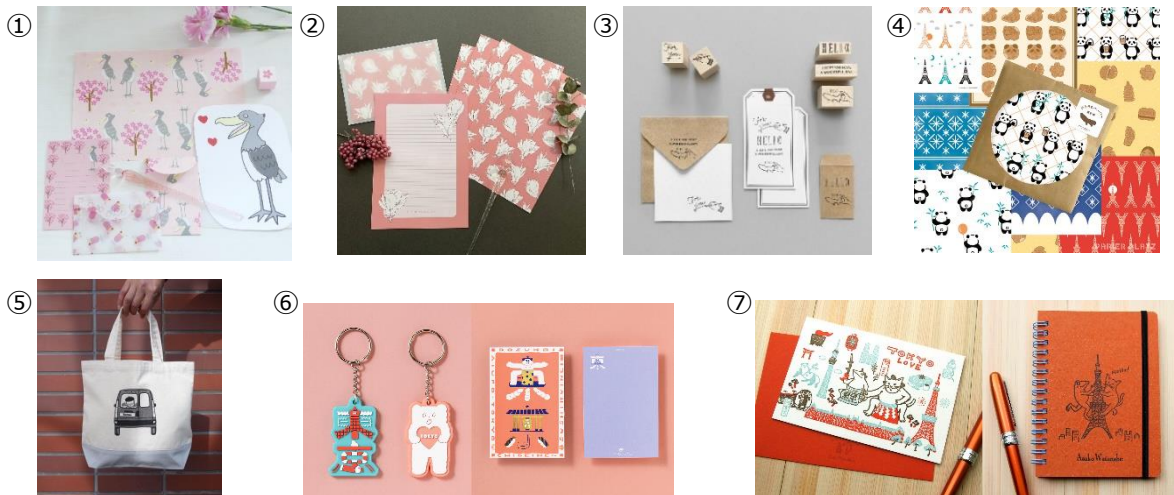

文具好きのためのイベント！
新宿小田急で「SHINJUKU 文具の博覧会
ハッピーペーパーマーケット」を3月21日から開催
～ 紙モノ文具好きにはたまらない、ペーパーの魅力ぎっしり ～

小田急百貨店新宿店7階のイベントスペースでは、3月21日（火・祝）～27日（月）の期間、「SHINJUKU 文具の博覧会 ハッピーペーパーマーケット」を開催します。20社以上のクリエイターやメーカーから、個性あふれる可愛い文具を展開します。

出会いと別れの季節となる春、大切な方へ気持ちを伝えるのにおすすめのレターセットやカードも多数取り揃えます。

SHINJUKU
文具の博覧会
ハッピーペーパーマーケット
Produced by
C.P. SOUJO
COMPANY

■ 注目のご当地シリーズや限定アイテムも！20社以上から可愛い文具が集合

「文具の博覧会」で注目される開催地の名物やシンボルをモチーフにしたアイテム。今回は、新宿にちなんだ限定品や、東京をモチーフにしたアイテムが登場します。

① **小田急限定** 『Panda factory』 SHINJUKU 限定ハシビロコウとガラスペンセット 2,750円
【限定4セット】

SHINJUKU 限定の、新作のサクラとハシビロコウの柄のレターセットとスタンプ、ハシビロコウのカード、ピンクのガラスペンのセットです。新宿の名所のサクラをイメージしました。その他サクラ柄のミニレターセット（440円）、トレベレターセット（550円）が先行販売です。

② **小田急先行販売** 『nemunoki paper item』ハクモクレンのレターセット 715 円

新宿の名所でも見ることのできるハクモクレンの花。散ってしまうのがさみしいので、絵にして残し、レターセットに仕立てました。薄紅色バージョンは「文具の博覧会」限定カラーです。

③ 『KNOOPWORKS』〈東京のカタチ〉スタンプ 968 円

KNOOP の「手」と都道府県のカタチで作った〈都道府県のカタチ〉シリーズ。「ココから送るね」と住所の横にスタンプして郵便物に使うのもオススメ。スタンプのほかにもおそろいデザインでポチ袋やクラフト平袋などの紙ものもお楽しみいただけます。