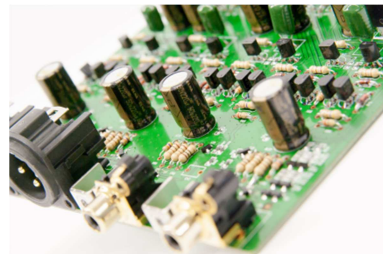

高精度 192kHz/32bit対応 D/A コンバーター

192kHz/32bit の PCM 信号に加え、DSD 信号のダイレクト変換にも対応する高性能な D/A コンバーターを採用。広ダイナミックレンジ、超低歪率を誇るディファレンシャル電流出力型 DAC です。スーパーオーディオ CD の 1 ビット DSD 信号を PCM 変換することなく、ダイレクトに D/A コンバーターに入力し、より鮮度の高いアナログ信号への変換が可能です。

HDAM®SA2 搭載アナログオーディオ出力回路

アナログオーディオ出力は、H-Fi オーディオシステムとの接続を見据え、XLR バランスとアンバランスの 2 系統を装備。マランツ独自の高速電圧増幅モジュール (Hyper Dynamic Amplifier Module) HDAM®SA2 をバッファアンプに搭載し、ハイスピードと低歪を実現。さらに、徹底したリスニングテストにより厳選された、エルナー製のオーディオグレード電解コンデンサーなど高音質パーツを贅沢

に使用しています。アナログ出力回路は独立した専用基板にレイアウト。ビデオ回路やデジタルオーディオ回路から分離することにより、繊細な音声信号への干渉を排除しています。アナログ音声出力端子および、HDMI 端子、同軸デジタル出力端子には経年変化や信号劣化を防止する金メッキ加工が施され、高品位な接続を実現します。

5ブロック構造、トリプルレイヤードシャーシ

信号の相互干渉を防ぎ、高音質、高画質を実現するためにメカモジュール、電源回路、デジタル回路、アナログオーディオ回路、ディスプレイをそれぞれ独立させた5ブロック構造のシャーシを採用しました。メインシャーシに2枚の鋼板を追加したトリプルレイヤードシャーシにより、剛性向上と低重心化を実現。大径インシュレーターとともに、メカモジュール、基板を強固に支持し不要な振動を抑制します。