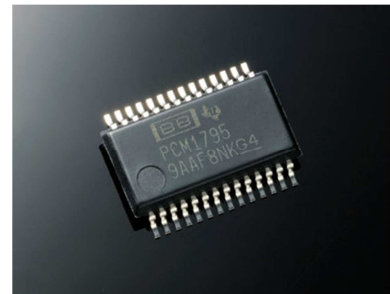

高精度 192kHz/32bit対応 D/A コンバーター

192kHz/32bit の PCM 信号に加え、DSD 信号のダイレクト変換にも対応する高性能な D/A コンバーターを採用。広ダイナミックレンジ、超低歪率を誇るディファレンシャル電流出力型 DAC です。スーパーオーディオ CD の 1 ビット DSD 信号を PCM 変換することなく、ダイレクトに D/A コンバーターに入力し、より鮮度の高いアナログ信号への変換が可能です。

HDAM®SA2 搭載アナログオーディオ出力回路

アナログオーディオ出力は、H-Fi オーディオシステムとの接続を見据え、XLR バランスとアンバランスの 2 系統を装備。マランツ独自の高速電圧増幅モジュール (Hyper Dynamic Amplifier Module) HDAM®SA2 をバッファアンプに搭載し、ハイスピードと低歪を実現。さらに、徹底したリスニングテストにより厳選された、エルナー製のオーディオグレード電解コンデンサーなど高音質パーツを贅沢