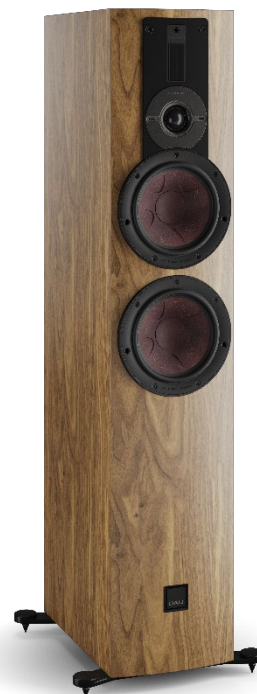

DALI

RUBIKORE 6

IN ADMIRATION OF MUSIC

パワフルなダイナミクスと透明感あふれる壮大なサウンドステージ

DALI RUBIKORE 6 フロアスタンド型ラウドスピーカーは、2基の165mm SMC ウッドファイバーコーン・バス/ミッドレンジ・ドライバーと、独自のDALIハイブリッド・トゥイーターを搭載しています。低音域ではこれら2基のドライバーが共に動作し、部屋を満たす低音の深みと量感を生み出します。そして中音域は、1基のドライバーのみが再生を受け持ち、高音域を担うハイブリッド・トゥイーターが音楽のディテールと明瞭度を高めます。

KORE テクノロジーによる進化

DALI KORE にインスパイアされた RUBIKORE 6 は、クラリティ・コーン™テクノロジー、SMC ドライバー、SMC-KORE™インダクター、磁性流体を使用しない低損失ドームトゥイーターを搭載したハイブリッド・トゥイーター・モジュール、そしてコンティニュアス・フレア・バスレフポートを採用することでそのパフォーマンスを最大化し、ハイエンドクラスの音質を引き出しています。

卓越した音響性能

DALI KORE にインスパイアされた RUBIKORE 6 は、中型から大型の部屋での本格志向のハイエンド・ステレオシステムやホームシアターのために開発されました。RUBIKORE 6 は、2つの165mm SMC ウッドファイバーコーン・バス/ミッドレンジ・ドライバーと、ドームトゥイーターとリボン・トゥイーターによるDALIハイブリッド・トゥイーターを組み合わせることで、驚異的な低損失、広拡散性、アンプを選ばない駆動のしやすさを実現しています。

DALI によるハンドクラフト

RUBIKORE 6 は、DALI のテクノロジー、専門知識、デザイン、製造技術の粋を集めたデンマークの生産工場ですべてひとつひとつ手作業で組み立てられ、テストされています。国内で調達された多くの部品を用いて、伝統あるデンマークの木工技術を駆使して精巧に作られた RUBIKORE 6 は、デンマークの真髄を体現しています。仕上げはハイグロス・ブラック、ハイグロス・マルーン、ナチュラル・ウォールナット、ハイグロス・ホワイトの4種から選ぶことができます。