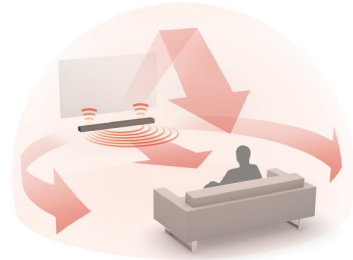

主な特長

- ・ 立体音響技術「Dolby Atmos®」に対応
- ・ イネーブルスピーカー内蔵 3.1.2ch 構成
- ・ 置き場所を選ばないワイヤレスサブウーハー
- ・ Hi-Fi コンポーネントに通ずるデノンサウンド
- ・ 入力信号を脚色なしに再生する「Pureモード」
- ・ コンテンツに合わせて選べるMovieモード & Musicモード
- ・ 音量を抑えて再生する夜間の視聴に最適なNightモード
- ・ 声を強調して聴き取りやすくするダイアログエンハンサー (3段階)
- ・ 4K、eARC、CEC対応 HDMI端子 (入力1 / 出力1)
- ・ スリムデザイン & 壁掛け対応
- ・ Bluetooth®対応でスマートフォンの音楽も手軽に楽しめる

PRODUCT INFORMATION

立体音響技術「Dolby Atmos」に対応

DHT-S517は、新世代の立体音響技術「Dolby Atmos」に対応。Dolby Atmosは、ブルーレイディスクに加え、様々な動画配信サービスでも採用されている最もポピュラーな3Dサウンドフォーマットのひとつです。水平方向の音の広がりに加え、頭上にも展開する立体的な音響空間に包み込まれることにより、まるで映画の世界に入り込んだような臨場感を得ることができます。DHT-S517は、従来のステレオや5.1ch、7.1chの音源も立体的な3Dサウンドにアップミックスして楽しむことができます。

※ピュアモードの選択中はアップミックス処理を行いません。

Dolby Atmosイネーブルドスピーカー内蔵 3.1.2ch 構成

サウンドバーには、高解像度かつ立体的なサウンドを実現するために合計7基のドライバーを搭載。Dolby Atmosによる立体的な音場空間、上方向から音が降ってくるような3次元的なサラウンド体験を存分に楽しめるよう、上向きにサウンドを放射するDolby Atmosイネーブルドスピーカーを2基内蔵しています。フロントL/Rには25mmツイーターと120mm×40mm楕円形ミッドレンジ・ドライバーを搭載。さらに、人の声の再現性を高めるために専用のセンタースピーカーも搭載しています。センタースピーカーには、アルミ振動板を採用した広帯域フルレンジ・ドライバーを採用し、スムーズな高域特性を実現。ドライバーを支えるエンクロージャーはFEM（有限要素法）による強度解析を用いて設計。不要な振動を抑制することで透明感の高いサウンドを実現しました。そして、上記の7基のドライバーに、迫力の重低音を実現するワイヤレスサブウーハーを加えた3.1.2ch構成により、部屋いっぱいに広がる臨場感豊かな3Dサウンドをお届けします。