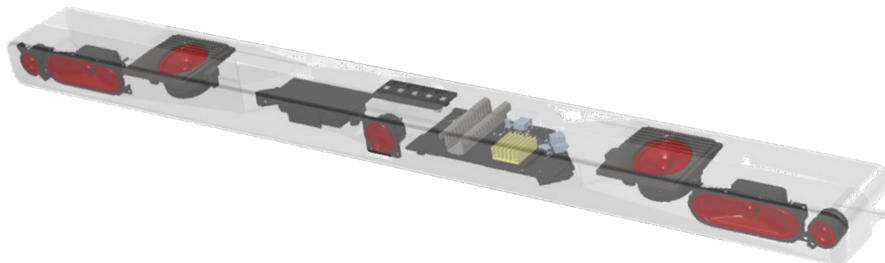

主な特長

- ・ 立体音響技術「Dolby Atmos®」に対応
- ・ イネーブルスピーカー内蔵 3.1.2ch 構成
- ・ 置き場所を選ばないワイヤレスサブウーハー
- ・ Hi-Fi コンポーネントに通ずるデノンサウンド
- ・ 入力信号を脚色なしに再生する「Pureモード」
- ・ コンテンツに合わせて選べるMovieモード & Musicモード
- ・ 音量を抑えて再生する夜間の視聴に最適なNightモード
- ・ 声を強調して聴き取りやすくするダイアログエンハンサー (3段階)
- ・ 4K、eARC、CEC対応 HDMI端子 (入力1 / 出力1)
- ・ スリムデザイン & 壁掛け対応
- ・ Bluetooth®対応でスマートフォンの音楽も手軽に楽しめる

PRODUCT INFORMATION

立体音響技術「Dolby Atmos」に対応

DHT-S517は、新世代の立体音響技術「Dolby Atmos」に対応。Dolby Atmosは、ブルーレイディスクに加え、様々な動画配信サービスでも採用されている最もポピュラーな3Dサウンドフォーマットのひとつです。水平方向の音の広がりに加え、頭上にも展開する立体的な音響空間に包み込まれることにより、まるで映画の世界に入り込んだような臨場感を得ることができます。DHT-S517は、従来のステレオや5.1ch、7.1chの音源も立体的な3Dサウンドにアップミックスして楽しむことができます。

※ピュアモードの選択中はアップミックス処理を行いません。

Dolby Atmosイネーブルドスピーカー内蔵 3.1.2ch 構成

サウンドバーには、高解像度かつ立体的なサウンドを実現するために合計7基のドライバーを搭載。Dolby Atmosによる立体的な音場空間、上方向から音が降ってくるような3次元的なサラウンド体験を存分に楽しめるよう、上向きにサウンドを放射するDolby Atmosイネーブルドスピーカーを2基内蔵しています。フロントL/Rには25mmツイーターと120mm×40mm楕円形ミッドレンジ・ドライバーを搭載。さらに、人の声の再現性を高めるために専用のセンタースピーカーも搭載しています。センタースピーカーには、アルミ振動板を採用した広帯域フルレンジ・ドライバーを採用し、スムーズな高域特性を実現。ドライバーを支えるエンクロージャーはFEM（有限要素法）による強度解析を用いて設計。不要な振動を抑制することで透明感の高いサウンドを実現しました。そして、上記の7基のドライバーに、迫力の重低音を実現するワイヤレスサブウーハーを加えた3.1.2ch構成により、部屋いっぱいに広がる臨場感豊かな3Dサウンドをお届けします。

MPEG-4 AACに対応

DHT-S517は、新4K/8K衛星放送で使用されている音声フォーマット、MPEG-4 AACのデコードに対応しており、超高精細な映像を臨場感豊かなサラウンドサウンドと共に楽しむことができます。

PRODUCT INFORMATION

Hi-Fi コンポーネントに通ずるデノンサウンド

デノンがオーディオ製品を開発する際には、必ずサウンドマスターによるリスニングテストが行われます。中にはその結果によって大きな設計変更を要求される製品も存在します。そして最終的にデノンのブランドを冠するにふさわしい音質を備えているとサウンドマスターに認められたものだけが世に出ることを許されます。もちろんサウンドバーもその例外ではありません。DHT-S517の開発過程においてはHi-FiコンポーネントやAVアンプと同様の厳格な音質評価とサウンドチューニングを実施。デノンらしい原音の魅力をストレートに伝える「Vivid & Spacious」なサウンドを実現しました。