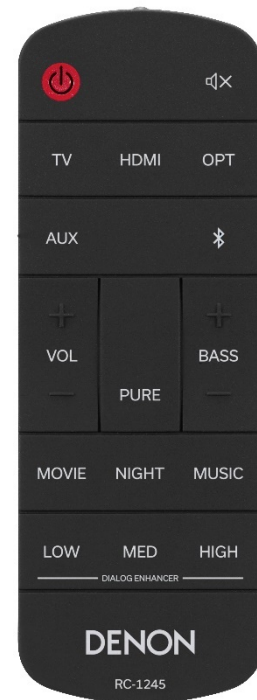

PRODUCT INFORMATION

2021年12月24日

Dolby Atmos イネーブルスピーカー内蔵だから音が上から降ってくる！
ワイヤレスサブウーハー付き 3.1.2ch サウンドバー

DHT-S517

品名	品番	カラー	希望小売価格	EAN コード	発売時期
ワイヤレスサブウーハー付き Dolby Atmos サウンドバー	DHT-S517	K (ブラック)	オープン価格	0747192135928 (DHTS517K)	2022年1月下旬

※ピュアモードの選択中はアップミックス処理を行いません。

Dolby Atmosイネーブルドスピーカー内蔵 3.1.2ch 構成

サウンドバーには、高解像度かつ立体的なサウンドを実現するために合計7基のドライバーを搭載。Dolby Atmosによる立体的な音場空間、上方向から音が降ってくるような3次元的なサラウンド体験を存分に楽しめるよう、上向きにサウンドを放射するDolby Atmosイネーブルドスピーカーを2基内蔵しています。フロントL/Rには25mmツイーターと120mm×40mm楕円形ミッドレンジ・ドライバーを搭載。さらに、人の声の再現性を高めるために専用のセンタースピーカーも搭載しています。センタースピーカーには、アルミ振動板を採用した広帯域フルレンジ・ドライバーを採用し、スムーズな高域特性を実現。ドライバーを支えるエンクロージャーはFEM（有限要素法）による強度解析を用いて設計。不要な振動を抑制することで透明感の高いサウンドを実現しました。そして、上記の7基のドライバーに、迫力の重低音を実現するワイヤレスサブウーハーを加えた3.1.2ch構成により、部屋いっぱいに広がる臨場感豊かな3Dサウンドをお届けします。

入力信号を脚色なしに再生する「Pureモード」

デノンならではのサウンドモード「Pureモード」を搭載。バーチャルサラウンドやアップミックス、ダイアログエンハンサーなどの処理を停止して再生音への脚色を排除することにより、音源に収録された音を可能な限りストレートに再生します。

Movieモード & Musicモード

映画と音楽、それぞれに合わせてEQ設定やサラウンド効果が最適化されたサウンドモードをワンボタンで呼び出すことができます。コンテンツに合わせて好みのサウンドモードに切り替えてお楽しみください。

Nightモード

音量のダイナミックレンジ（小さな音と大きな音のレベル差）を抑えることにより、夜間などの小音量再生時でもサウンドの迫力や聴き取りやすさを維持します。

ダイアログエンハンサー

人の話し声やボーカルの歌声の帯域だけを強調して聴き取りやすくするダイアログエンハンサー機能を搭載。映画や音楽、トーク番組、ニュースなどをクリアな音声で楽しむことができます。効果は3段階で調節することができます。

PRODUCT INFORMATION