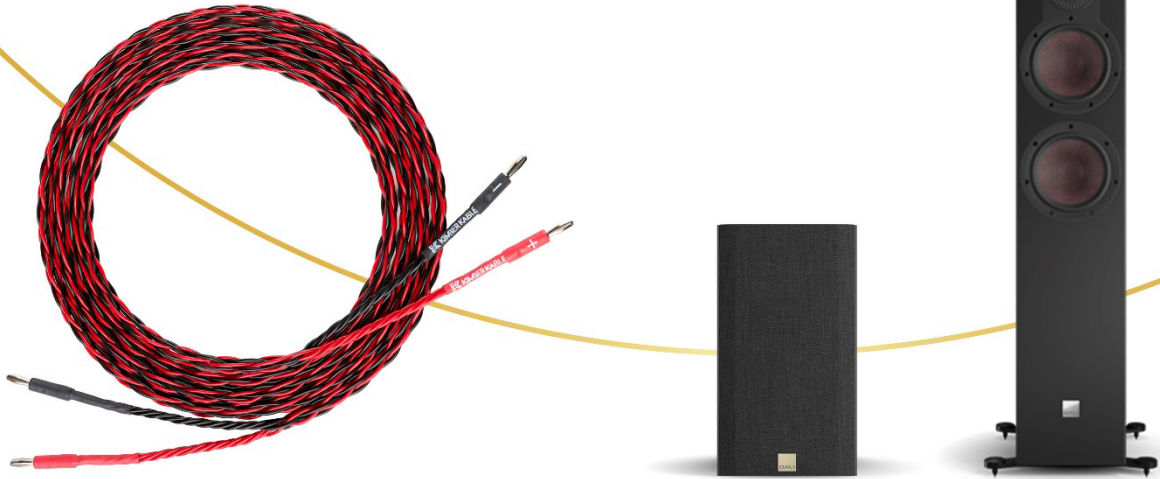

OPTICON MK2シリーズ発売1周年記念 スピーカーケーブルプレゼントキャンペーン

「OPTICON MK2シリーズ発売1周年記念 スピーカーケーブルプレゼントキャンペーン」
実施のお知らせ

OPTICON 6 MK2 または OPTICON 2 MK2 を購入すると、もれなく KIMBER KABLE 社製の高音質スピーカーケーブルをプレゼント

株式会社ディーアンドエムホールディングスは、DALI OPTICON シリーズの発売1周年を記念して2022年9月15日（木）より「OPTICON MK2シリーズ発売1周年記念 スピーカーケーブルプレゼントキャンペーン」を実施いたします。

対象購入期間中に OPTICON MK2 シリーズのフロアスタンディングスピーカー「OPTICON 6 MK2」またはブックシェルフスピーカー「OPTICON 2 MK2」を1ペアご購入の上、ご応募いただいた方全員に KIMBER KABLE 社の高音質スピーカーケーブル「N4PR」をプレゼントいたします。N4PR は、ヴァリストランド銅導体のヘリックスブレイド構造を特徴とするスピーカーケーブルの新製品です。

KIMBER KABLE はアメリカ発祥の老舗オーディオケーブルブランドです。シールドなしでノイズを抑える独特の編み方を特徴とする高級ケーブルブランドであり、40年以上前から幅広いユーザーに愛用されています。

応募条件

対象購入期間中に対象のスピーカー1ペアをご購入いただいた方

キャンペーン期間

対象購入期間：2022年9月15日（木）～2023年1月5日（木）

応募締切：2023年1月20日（金）23時59分