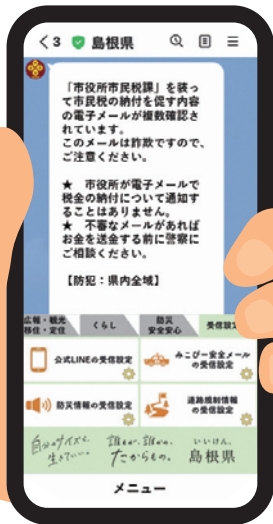

島根県公式LINEのお友だち登録で、 毎日の暮らしがもっと便利に。

暮らしに役立つ 情報を配信!

受信設定でほしい情報だけを選べます。防災情報や道路規制情報も受け取れます。

NEW みこびー安全メール

島根県警から防犯情報、特殊詐欺情報、交通安全情報が届きます。

多言語自動翻訳機能も!

10言語に対応しています。

災害時も選択言語でLINEが届きます!

充実したリッチメニューで、 知りたい情報にすぐアクセス!

困ったとき、調べたいときは、トーク画面下部に表示されるメニューから、知りたい情報へ簡単にアクセスできます。