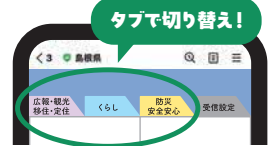

# 島根県公式LINEのお友だち登録で、 毎日の暮らしがもっと便利に。

## 暮らしに役立つ 情報を配信!

受信設定でほしい情報だけを選べます。防災情報や道路規制情報も受け取れます。

### NEW みこびー安全メール

島根県警から防犯情報、特殊詐欺情報、交通安全情報が届きます。

## 充実したリッチメニューで、 知りたい情報にすぐアクセス!

困ったとき、調べたいときは、トーク画面下部に表示されるメニューから、知りたい情報へ簡単にアクセスできます。