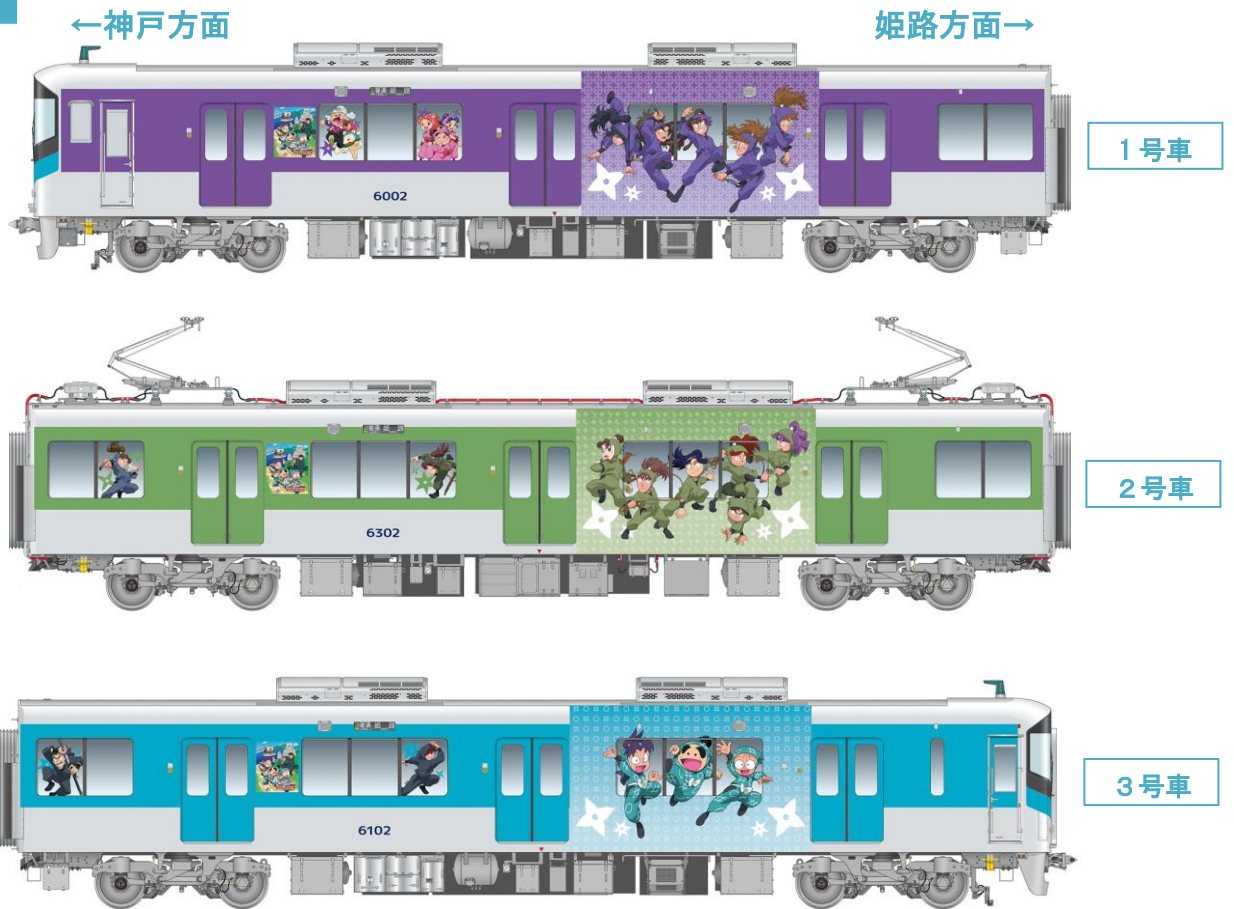

山側

海側

<別紙②> 車内ドアデザイン

<別紙③> ヘッドマークデザイン

※期間によって、デザインが変わります。

第1期：7月19日（金）～7月31日（水）

第2期：8月1日（木）～8月13日（火）

第3期：8月14日（水）～8月27日（火）

第4期：8月28日（水）～9月8日（日）