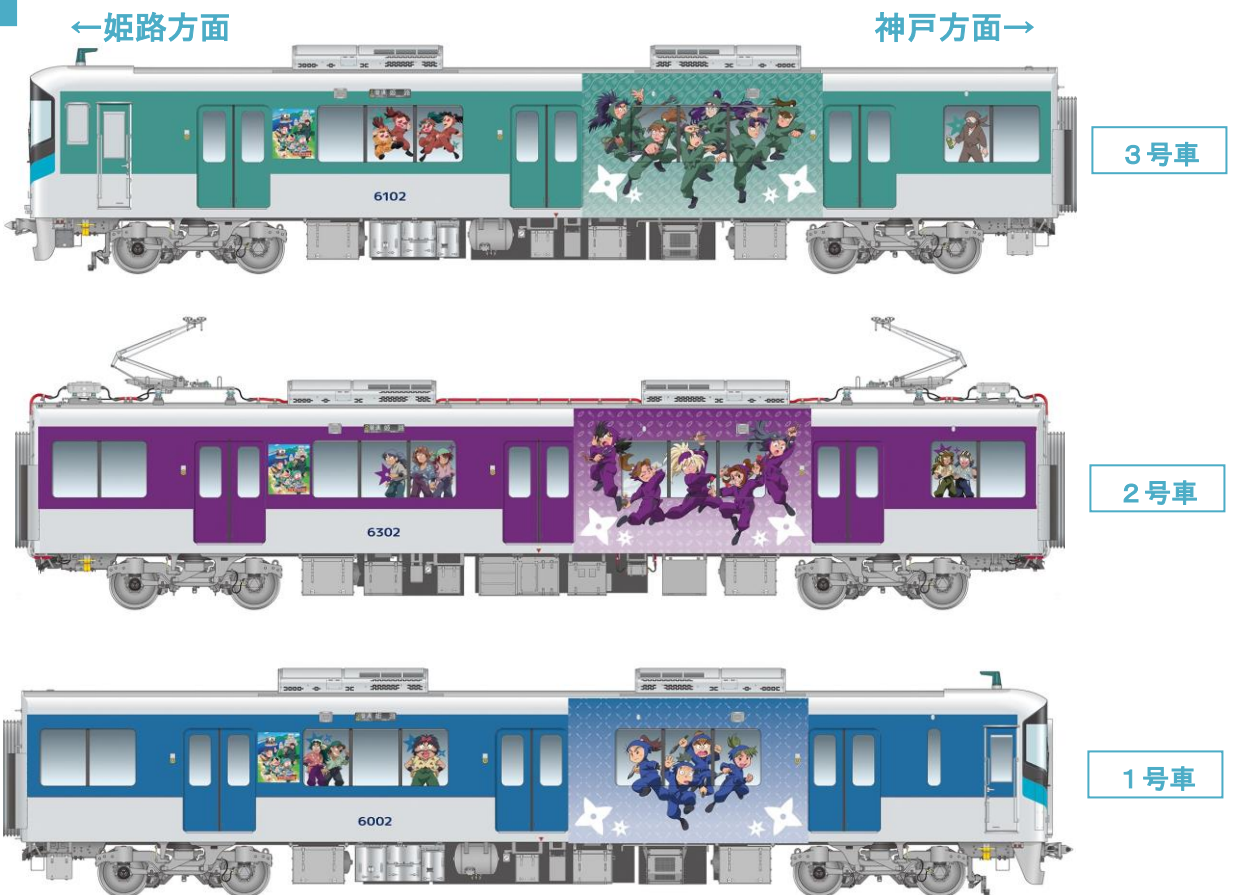

山側

海側

<別紙②> 車内ドアデザイン

<別紙③> ヘッドマークデザイン

※期間によって、デザインが変わります。

第1期：7月19日（金）～7月31日（水）

第2期：8月1日（木）～8月13日（火）

第3期：8月14日（水）～8月27日（火）

第4期：8月28日（水）～9月8日（日）