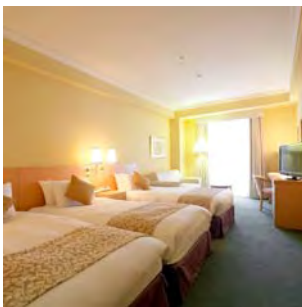

なんばオリエンタルホテルのクリスマス 2011**巨大クリスマスケーキが出現！？ 館内パティオのクリスマス装飾****概 要**

なんばオリエンタルホテル（所在地：大阪市中央区千日前2-8-17、総支配人：藤井育郎^{なるお}）では、2011年12月1日（木）～12月25日（日）まで、4階パティオに巨大クリスマスケーキをモチーフとした装飾を行います。パティオ中央に設置されている噴水が真っ赤なポインセチアで彩られるほか、幻想的なオーロラのイルミネーションを設置します。宿泊のお客様は自由にご覧いただけます。

宿泊のお客様は自由にご覧いただけます。パティオの噴水はポインセチアで彩られ、パティオ壁面には幻想的なオーロラのイルミネーションが輝きます。イルミネーション点灯時間は17：00～24：00。

★クリスマスプラン共通販売期間：2011年12月1日（木）～12月24日（土）**【パティオ de メリークリスマス】クリスマスファミリープラン**

お部屋は今年3月改装したばかりの、3台のベッドが常設されているデラックストリプルルームをご用意。4名様までご家族一緒にご宿泊いただけます。（3名様よりご利用可）

お部屋の扉にはクリスマスリースを装飾。室内の窓からは、パティオのクリスマスイルミネーションがご覧いただけます。

プラン特典として、クリスマスクッキーとぶどうジュース。お子様にはネーム入りクリスマスソックスをプレゼント。なんばオリエンタルホテルで、ご家族の思い出に残るクリスマスをお過ごしいただけます。

- 特 典**：◆お部屋の扉にクリスマスリースを装飾
◆クリスマスクッキーとぶどうジュース（大阪・柏原カタシモワイナリー）
◆お子様のネーム入りクリスマスソックス
◆翌日12時チェックアウト（通常10時）
◆ご朝食（館内2階 旬粋料理「和ぎ」）

料 金（税サ込）：

1室3名様（デラックストリプル32㎡） 1室20,000円～
1室4名様（デラックストリプル32㎡） 1室23,000円～

【パティオ de メリークリスマス】クリスマス★スイートルームステイ

スイートルームのお部屋にクリスマスリース、ポインセチア、クリスマスツリーの装飾と、赤ワイン、チョコレートをご用意。シアタールームが付いた79㎡のゆったりとしたスイートルームでクリスマスをお楽しみいただけます。