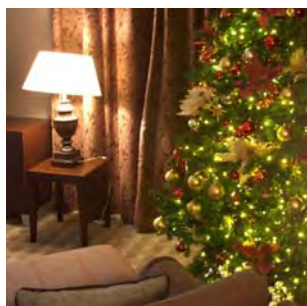

【パティオ de メリークリスマス】クリスマス★スイートルームステイ

スイートルームのお部屋にクリスマスリース、ポインセチア、クリスマスツリーの装飾と、赤ワイン、チョコレートをご用意。シアタールームが付いた79㎡のゆったりとしたスイートルームでクリスマスをお楽しみいただけます。

特典：◆お部屋にクリスマス装飾（リース&ツリー）
◆ポインセチア
◆赤ワイン
◆チョコレート

料金（税サ込）：
1室2名様（プレミアノークスイート79㎡） 1室40,000円～

【パティオ de メリークリスマス】クリスマススイーツサンプル製作体験プラン

大阪なんば「道具屋筋商店街」でクリスマススイーツの食品サンプル手作り体験ができる宿泊プランです。（2名様よりご利用可）

お子様でも簡単に製作できます。作ったサンプルはお土産に。【所要時間 約20分】

特典：◆食品サンプル製作体験（クリスマススイーツ）

料金（税サ込）：1室3名様（デラックストリプル32㎡） 1室20,000円～
1室4名様（デラックストリプル32㎡） 1室22,000円～

【パティオ de メリークリスマス】<1日10室限定> クリスマス★2人だけの星空

お部屋で星がいっぱいのクリスマスの夜をお過ごしいただけます。

特典：◆室内に家庭用プラネタリウム「ホームスターPURE」を設置
◆スパークリングワイン1本 ◆12時チェックアウト（通常10時）

料金（税サ込）： 1室2名様 1室14,000円～

【パティオ de メリークリスマス】クリスマスステイ

赤ワインとチョコレート付き。お部屋でのんびりクリスマスをお過ごしいただけます。

特典：◆赤ワイン ◆チョコレート ◆12時チェックアウト（通常10時）
◆ご朝食（館内2階 旬粋料理「和ぎ」）

料金（税サ込）： 1室2名様 1室18,000円～

【パティオ de メリークリスマス】クリスマス VALUE ステイ

ご宿泊のみのシンプルクリスマスプラン。

特典：◆12時チェックアウト（通常10時）

料金（税サ込）： 1室2名様 1室10,000円～

ご予約受付：ホテル代表 TEL. 06-6647-8111

ほかにも、なんばオリエンタルホテルでは15周年記念プロモーションを順次展開中です。

本リリースに関するお問い合わせ

なんばオリエンタルホテル セールス&マーケティング 森・寺内
〒542-0074 大阪市中央区千日前2-8-17 TEL.06-6647-8111 FAX.06-6632-9979
URL <http://www.nambaorientalhotel.co.jp>
報道関係資料 <http://www.nambaorientalhotel.co.jp/nr/nr.html>