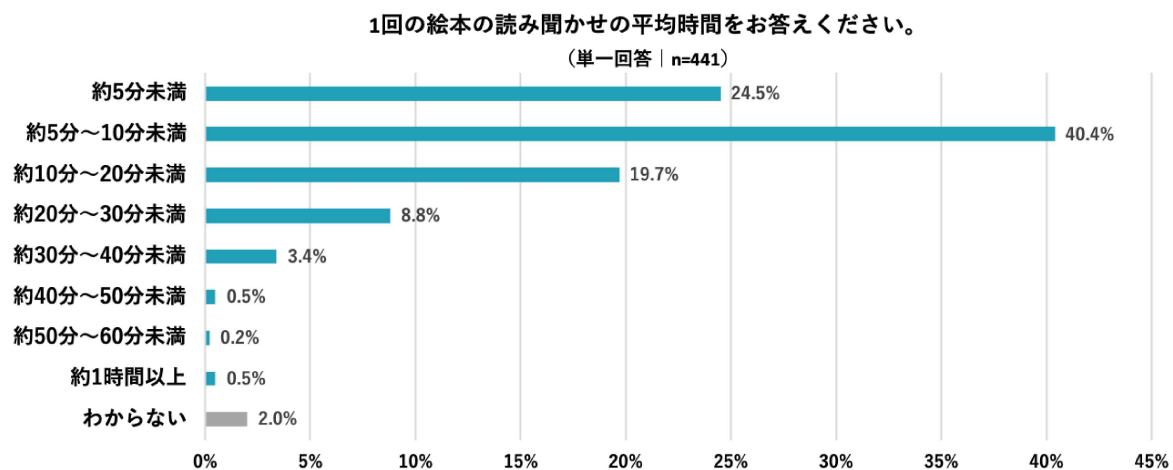

お子さまが最もお気に入りの絵本は何かを質問したところ、1位「だるまんシリーズ」（17.9%）、2位「はらぺこあおむしシリーズ」（10.9%）、3位「いないいないばあ」（9.8%）となりました。

子どもがお気に入りの絵本ランキングTOP10

(単一回答 | n=441)

1位	「だるまさん」シリーズ	17.9%
2位	「はらぺこあおむし」	10.9%
3位	「いないいないばあ」	9.8%
4位	「いないいないばああそび」	5.7%
5位	「しろくまちゃんのほっとけーき」	5.2%
6位	「じゃあじゃあびりびり」	4.5%
7位	「ノンタン」シリーズ	3.2%
8位	「がたんごとん がたんごとん」	2.9%
9位	「おつきさまこんばんは」	2.5%
10位	「きんぎょがにげた」	2.3%

③絵本の読み聞かせの開始時期、生後3ヶ月からが最多の18.1%

絵本の読み聞かせを実施していると回答したママに、絵本の読み聞かせを開始した時期を質問したところ、18.1%のママが「生後3か月から開始した」と回答し、最多となりました。次いで、「生後6か月から開始した」ママが17.0%となりました。

お子さまが何歳の時に絵本の読み聞かせを開始しましたか？

(単一回答 | n=441)

④50.6%が「毎日」読み聞かせを実施、1回の読み聞かせ時間は平均約11分

読み聞かせをする頻度と1回の平均時間について質問したところ、50.6%が「毎日」実施していると回答。読み聞かせをする平均時間を算出したところ平均約11分であることがわかりました。

⑤パパによる絵本の読み聞かせ実施率は5%

主に誰が絵本の読み聞かせを行っているかを質問したところ、ママ自身が行っているという回答が94.1%と最多でした。パパによる読み聞かせは5.0%となりました。

絵本の読み聞かせは、主に誰が行っていますか？

(単一回答 | n=441)

■ 調査概要

調査時期：2021年2月1日～2020年2月3日

調査方法：インターネット調査

調査対象：0歳から1歳（生後10ヶ月から2歳未満）のお子さまがいるママ 441名

■ 大切なアルバムがいつのまにかできていく、ALBUS（アルバス）とは

毎月無料で「ましかく」写真をプリントできるアプリです。高画質「ましかく」写真プリントを、毎月8枚^{※2}ずっと無料でご注文可能。毎月手軽に写真の整理ができ、別売りの専用アルバムを利用すると、いつのまにか大切な思い出をアルバムにできるサービスです。