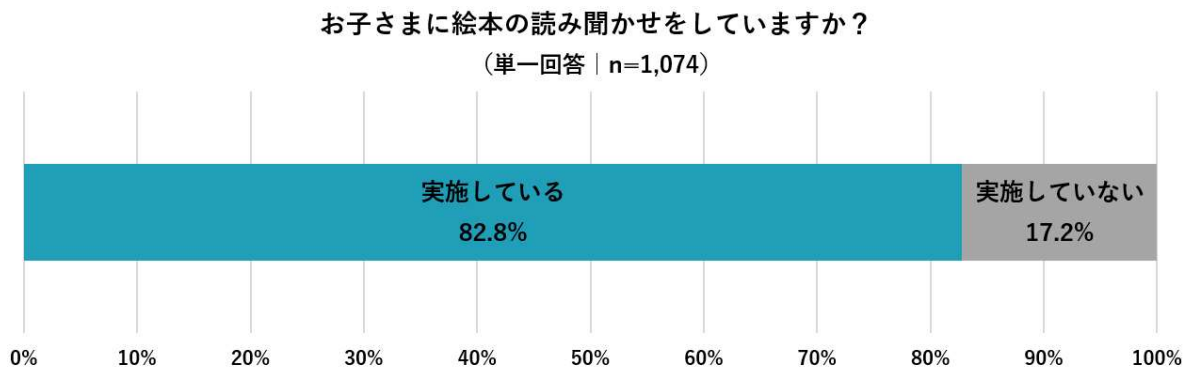

0歳～1歳の子どもを持つママの「絵本の読み聞かせ」に関する実態調査 子どものお気に入り絵本ランキング 1位は「だるまんシリーズ」 82.8%が絵本の読み聞かせを実施、生後3ヶ月から開始が最多

毎月無料^{※1}で「ましかく」写真をプリントし、アルバムが簡単に作れるアプリ「ALBUS（アルバス）」（運営：ROLLCAKE株式会社）は、0歳から1歳のお子さまがいて、絵本の読み聞かせをしていると回答したママ441名を対象に「絵本の読み聞かせ」に関する実態調査を実施しました。

※1：毎月8枚まで写真プリントが無料。別途配送料220円（税抜）がかかります。

調査結果

①ママの絵本の読み聞かせ実施率は82.8%

生後10カ月から2歳未満のお子さまがいるママ 1,074人を対象に実施した事前調査において、絵本の読み聞かせを実施しているかを質問したところ、82.8%のママが「実施している」と回答しました。

②子どものお気に入り絵本ランキング

1位「だるまんシリーズ」 2位「はらぺこあおむしシリーズ」 3位「いないいないばあ」