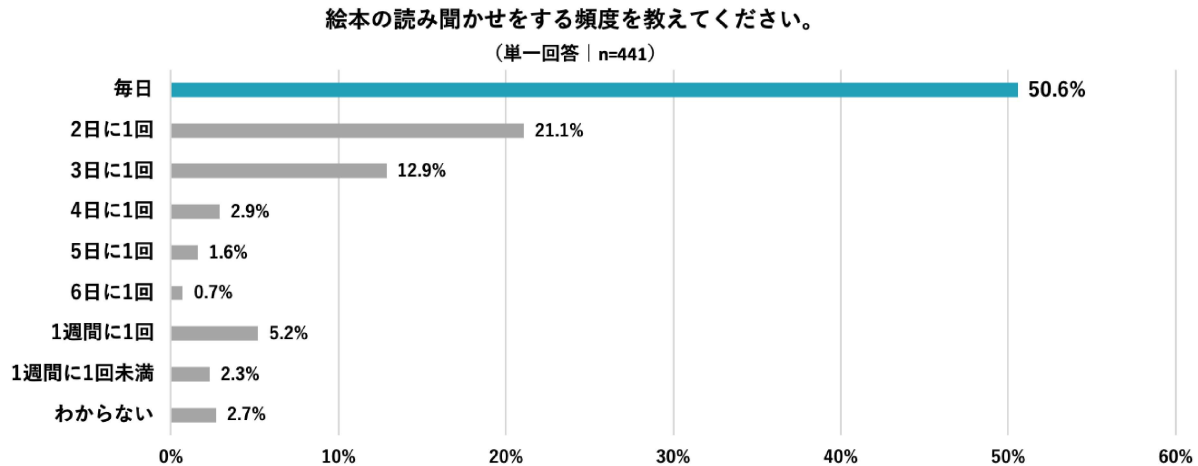

④50.6%が「毎日」読み聞かせを実施、1回の読み聞かせ時間は平均約11分

読み聞かせをする頻度と1回の平均時間について質問したところ、50.6%が「毎日」実施していると回答。読み聞かせをする平均時間を算出したところ平均約11分であることがわかりました。

⑤パパによる絵本の読み聞かせ実施率は5%

主に誰が絵本の読み聞かせを行っているかを質問したところ、ママ自身が行っているという回答が94.1%と最多でした。パパによる読み聞かせは5.0%となりました。