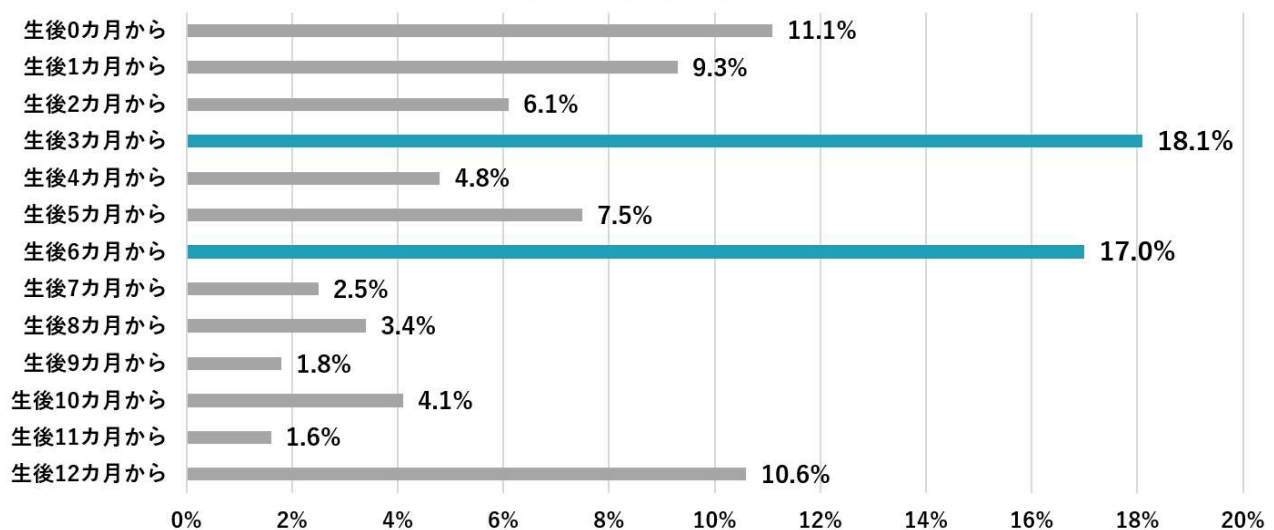

※1：毎月8枚まで写真プリントが無料。別途配送料220円（税抜）がかかります。

調査結果

①ママの絵本の読み聞かせ実施率は82.8%

生後10カ月から2歳未満のお子さまがいるママ 1,074人を対象に実施した事前調査において、絵本の読み聞かせを実施しているかを質問したところ、82.8%のママが「実施している」と回答しました。

②子どものお気に入り絵本ランキング

1位「だるまんシリーズ」 2位「はらぺこあおむしシリーズ」 3位「いないいないばあ」

お子さまが最もお気に入りの絵本は何かを質問したところ、1位「だるまんシリーズ」（17.9%）、2位「はらぺこあおむしシリーズ」（10.9%）、3位「いないいないばあ」（9.8%）となりました。

子どもがお気に入りの絵本ランキングTOP10

(単一回答 | n=441)

1位	「だるまさん」シリーズ	17.9%
2位	「はらぺこあおむし」	10.9%
3位	「いないいないばあ」	9.8%
4位	「いないいないばああそび」	5.7%
5位	「しろくまちゃんのほっとけーき」	5.2%
6位	「じゃあじゃあびりびり」	4.5%
7位	「ノンタン」シリーズ	3.2%
8位	「がたんごとん がたんごとん」	2.9%
9位	「おつきさまこんばんは」	2.5%
10位	「きんぎょがにげた」	2.3%

③絵本の読み聞かせの開始時期、生後3ヶ月からが最多の18.1%

絵本の読み聞かせを実施していると回答したママに、絵本の読み聞かせを開始した時期を質問したところ、18.1%のママが「生後3か月から開始した」と回答し、最多となりました。次いで、「生後6か月から開始した」ママが17.0%となりました。

お子さまが何歳の時に絵本の読み聞かせを開始しましたか？

(単一回答 | n=441)

④50.6%が「毎日」読み聞かせを実施、1回の読み聞かせ時間は平均約11分