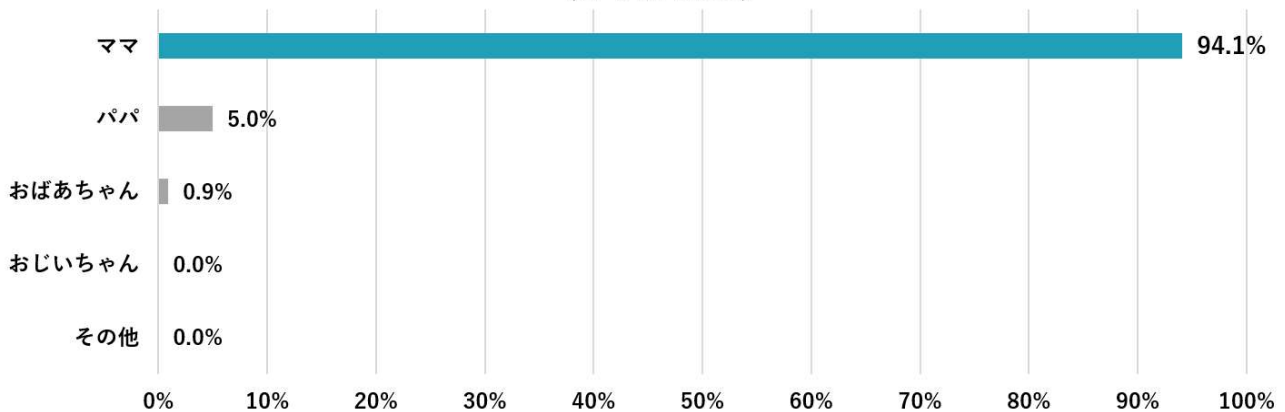

読み聞かせをする頻度と1回の平均時間について質問したところ、50.6%が「毎日」実施していると回答。読み聞かせをする平均時間を算出したところ平均約11分であることがわかりました。

⑤パパによる絵本の読み聞かせ実施率は5%

主に誰が絵本の読み聞かせを行っているかを質問したところ、ママ自身が行っているという回答が94.1%と最多でした。パパによる読み聞かせは5.0%となりました。

絵本の読み聞かせは、主に誰が行っていますか？

(単一回答 | n=441)

■ 調査概要

調査時期：2021年2月1日～2020年2月3日

調査方法：インターネット調査

調査対象：0歳から1歳（生後10ヶ月から2歳未満）のお子さまがいるママ 441名

■ 大切なアルバムがいつのまにかできていく、ALBUS（アルバス）とは

毎月無料で「ましかく」写真をプリントできるアプリです。高画質「ましかく」写真プリントを、毎月8枚^{※2}ずっと無料でご注文可能。毎月手軽に写真の整理ができ、別売りの専用アルバムを利用すると、いつのまにか大切な思い出をアルバムにできるサービスです。