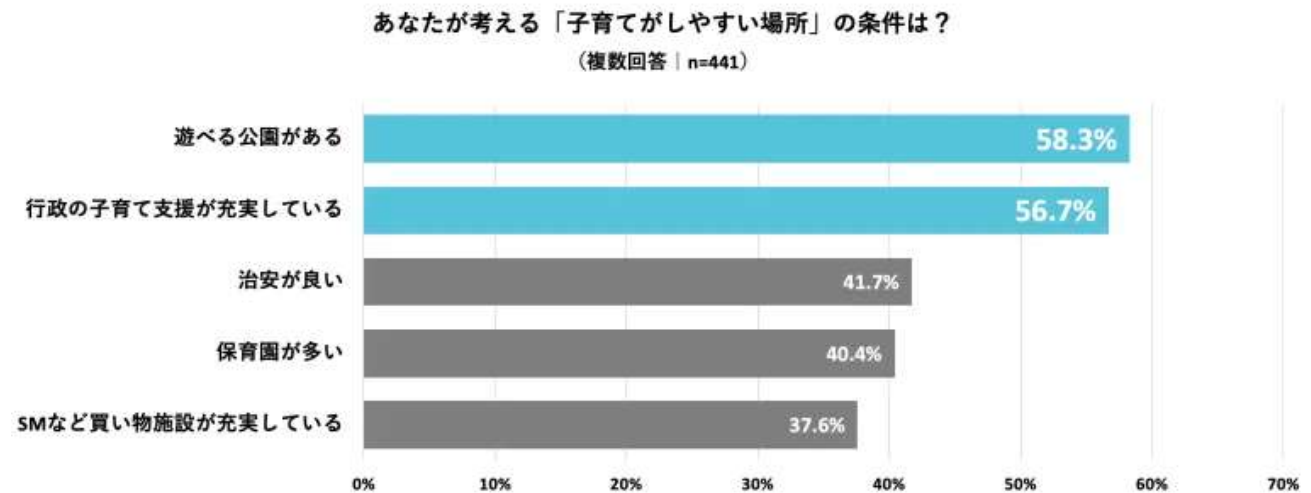

<イメージ>

URL : https://notes.albus.is/report_01

上記、QRコードからもご覧いただけます。

本件に関するお問い合わせ先

ALBUS広報事務局（株カケル内、担当：山崎） TEL：070-4471-4264 Mail：info@kakelu.com

■ 「東京23区子育て行政サービスリンク一覧」制作背景

2021年3月に実施した「住みたい東京23区」に関する意識調査^{※2}において、プレママとママの半数以上が子育てがしやすい場所の条件に「行政の子育て支援サービスが充実していること」と回答した結果を受け制作しました。妊娠中・子育て中のご家庭に活用いただけるよう、「妊娠期」「出産期」「育児期」に利用可能な行政サービスを一覧で見ることができるよう編集しています。

※2：ALBUS「住みたい東京23区」に関する意識調査 https://primes.jp/main/html/rd/p/000000040_000036258.html

今後も、ALBUSでは、赤ちゃんを迎えるご家庭や子育て中のご家庭の子育て生活をより充実させるヒントとなる情報提供に関する取り組みを推進してまいります。

■ 大切なアルバムがいつのまにかできていく、ALBUS（アルバス）とは

毎月無料で「ましかく」写真をプリントできるアプリです。高画質「ましかく」写真プリントを、毎月8枚^{※2}ずっと無料でご注文可能。毎月手軽に写真の整理ができ、別売りの専用アルバムを利用すると、いつのまにか大切な思い出をアルバムにできるサービスです。