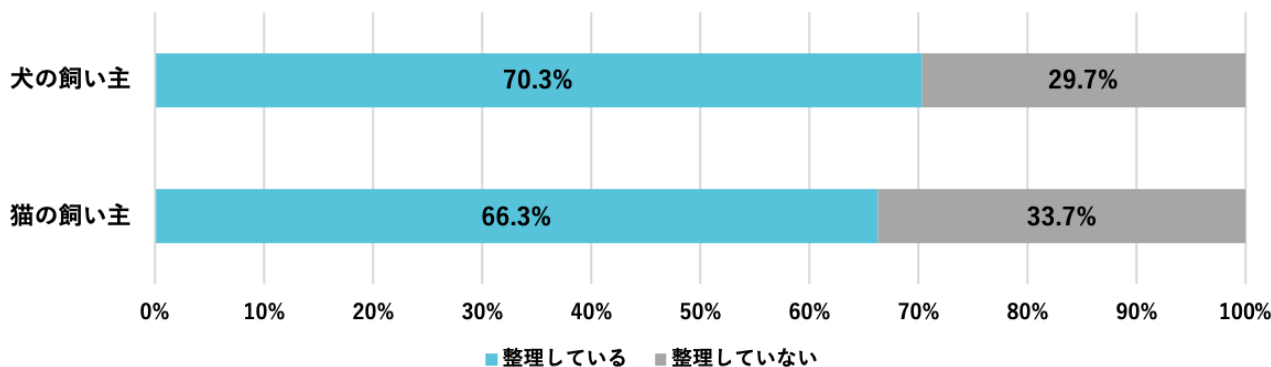

③犬の飼い主は、猫の飼い主よりペットの写真整理をしている割合が多い傾向。犬の飼い主の70.3%・猫の飼い主の66.3%が写真整理を行なっていると回答

ペットの写真整理をしているか質問したところ、犬の飼い主は70.3%、猫の飼い主が66.3%が整理をしていると回答し、犬の飼い主が猫の飼い主と比べて、ペットの写真整理をしている割合が多い傾向となりました。

ペットの写真を整理していますか？

(犬の飼い主n=192、猫の飼い主n=184)

次に、ペットの写真整理をしている飼い主を対象に整理方法を質問したところ、69.3%が「パソコンやスマホ上でデータ整理」、23.0%が「アルバムで整理」、7.4%が「フォトブックで整理」してることがわかりました。