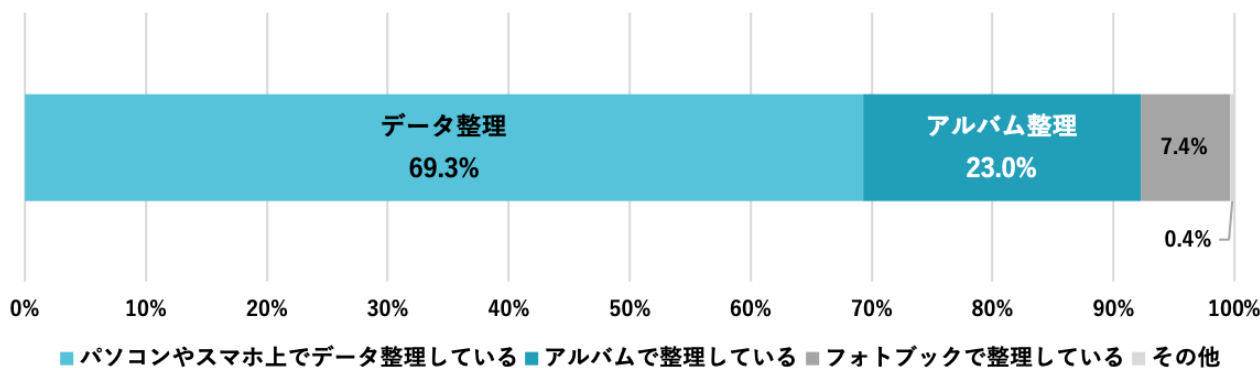

## ペットの写真をよく撮影するシーンを教えてください

(犬の飼い主n=192、猫の飼い主n=184)

### ③犬の飼い主は、猫の飼い主よりペットの写真整理をしている割合が多い傾向。犬の飼い主の70.3%・猫の飼い主の66.3%が写真整理を行なっていると回答

ペットの写真整理をしているか質問したところ、犬の飼い主は70.3%、猫の飼い主が66.3%が整理をしていると回答し、犬の飼い主が猫の飼い主と比べて、ペットの写真整理をしている割合が多い傾向となりました。

#### ペットの写真を整理していますか？

(犬の飼い主n=192、猫の飼い主n=184)

次に、ペットの写真整理をしている飼い主を対象に整理方法を質問したところ、69.3%が「パソコンやスマホ上でデータ整理」、23.0%が「アルバムで整理」、7.4%が「フォトブックで整理」してることがわかりました。

### ④20代の猫の飼い主は、アルバム整理派が約40%

犬・猫の飼い主及び年代別にペットの写真整理の主な方法をみると、犬の飼い主の写真整理において、データ整理派は50~60代の高年代ほど多く、アルバム整理派は20~30代の低年代ほど多い傾向がわかりました。