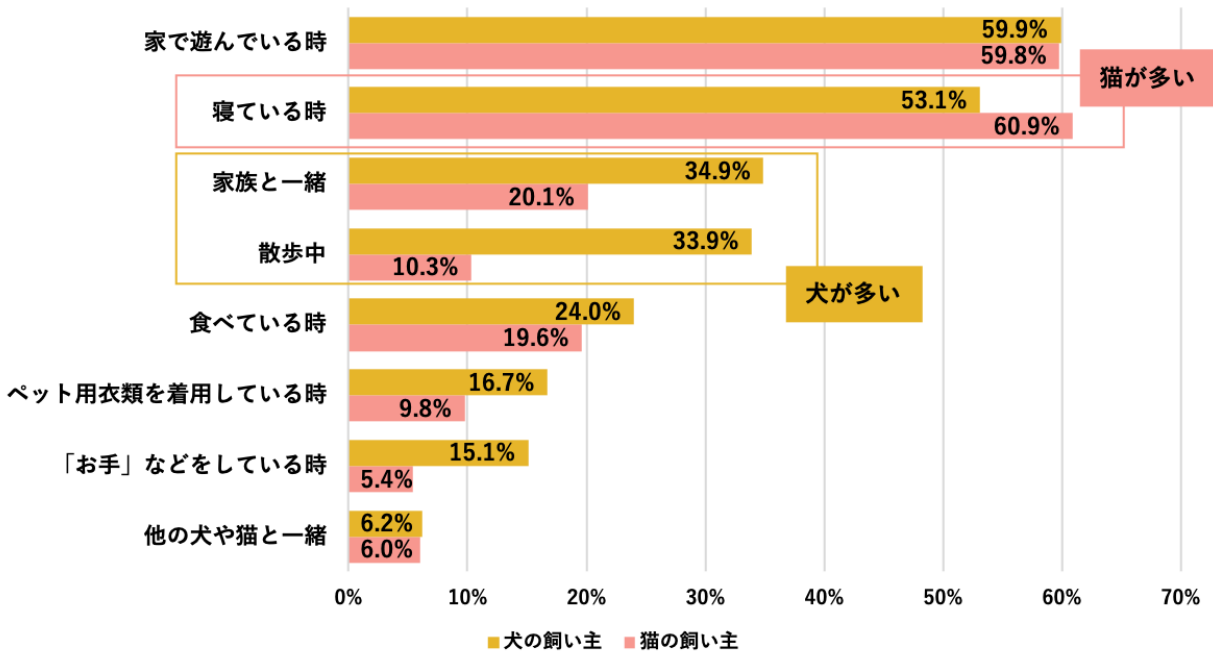

#### ②写真撮影頻度は犬・猫ともに「週に2~3回」が最多

犬・猫で比較すると、犬は「散歩中」や「家族と一緒に」の写真、猫は「寝ている時」の写真が多い傾向  
ペットの写真を撮影する頻度を質問したところ、週2~3回が24.4%で最も多いことがわかりました。

## ペットの写真を撮影する頻度を教えてください

(n=377、犬の飼い主n=193、猫の飼い主n=184)

次に、ペットの写真をよく撮影するシーンを質問したところ、犬は「家で遊んでいる時」、猫は「寝ている時」が最も多いことがわかりました。また、犬は猫と比べて、「家族と一緒に」「散歩中」の写真が多く、猫は犬と比べて、「寝ている時」の写真が多いこともわかりました。

## ペットの写真をよく撮影するシーンを教えてください

(犬の飼い主n=192、猫の飼い主n=184)

### ③犬の飼い主は、猫の飼い主よりペットの写真整理をしている割合が多い傾向。犬の飼い主の70.3%・猫の飼い主の66.3%が写真整理を行なっていると回答

ペットの写真整理をしているか質問したところ、犬の飼い主は70.3%、猫の飼い主が66.3%が整理をしていると回答し、犬の飼い主が猫の飼い主と比べて、ペットの写真整理をしている割合が多い傾向となりました。