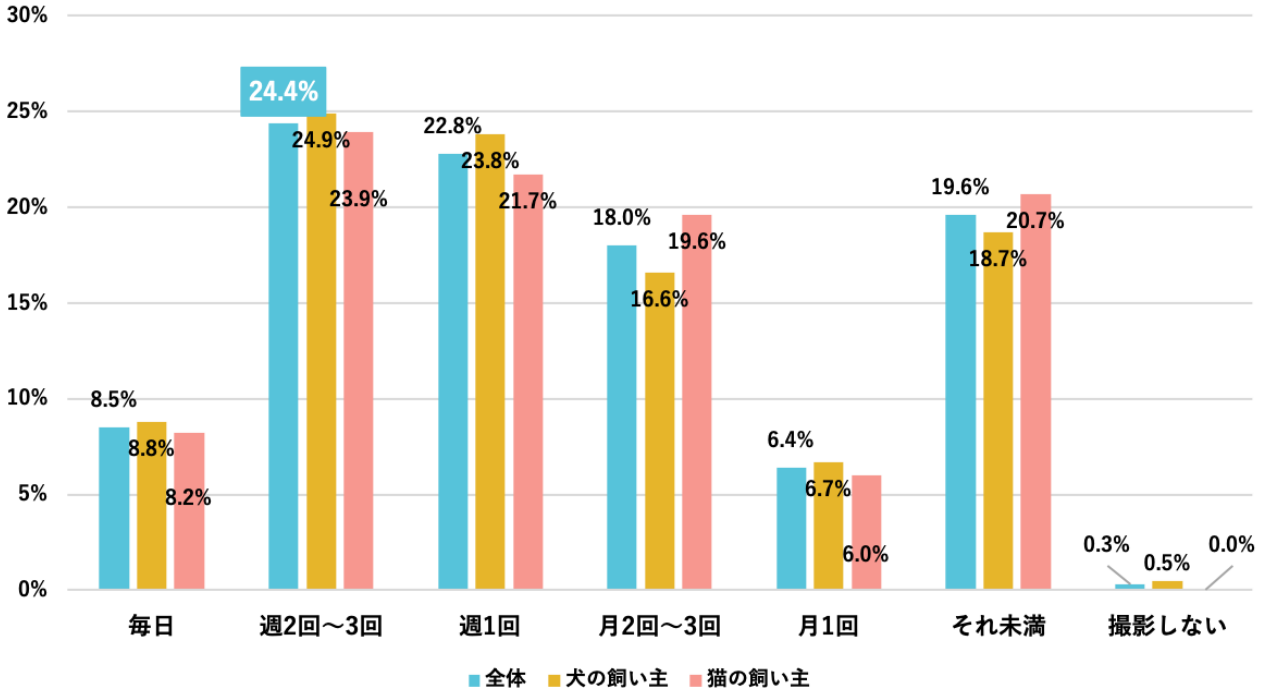

#### ①家族に迎えた1年目の写真撮影枚数、犬は平均204.7枚・猫は平均143.4枚

犬・猫を家族に迎えた1年目の写真枚数を質問したところ、平均189.2枚であることがわかりました。また、犬・猫の飼い主別に見ると、犬は平均204.7枚、猫は平均143.4枚となり、犬が猫より約1.4倍の平均61.3枚多い傾向となりました。

#### ペットを迎えた1年目の写真枚数

(n=441)

#### ②写真撮影頻度は犬・猫ともに「週に2~3回」が最多

犬・猫で比較すると、犬は「散歩中」や「家族と一緒に」の写真、猫は「寝ている時」の写真が多い傾向  
ペットの写真を撮影する頻度を質問したところ、週2~3回が24.4%で最も多いことがわかりました。

## ペットの写真を撮影する頻度を教えてください

(n=377、犬の飼い主n=193、猫の飼い主n=184)

次に、ペットの写真をよく撮影するシーンを質問したところ、犬は「家で遊んでいる時」、猫は「寝ている時」が最も多いことがわかりました。また、犬は猫と比べて、「家族と一緒に」「散歩中」の写真が多く、猫は犬と比べて、「寝ている時」の写真が多いこともわかりました。