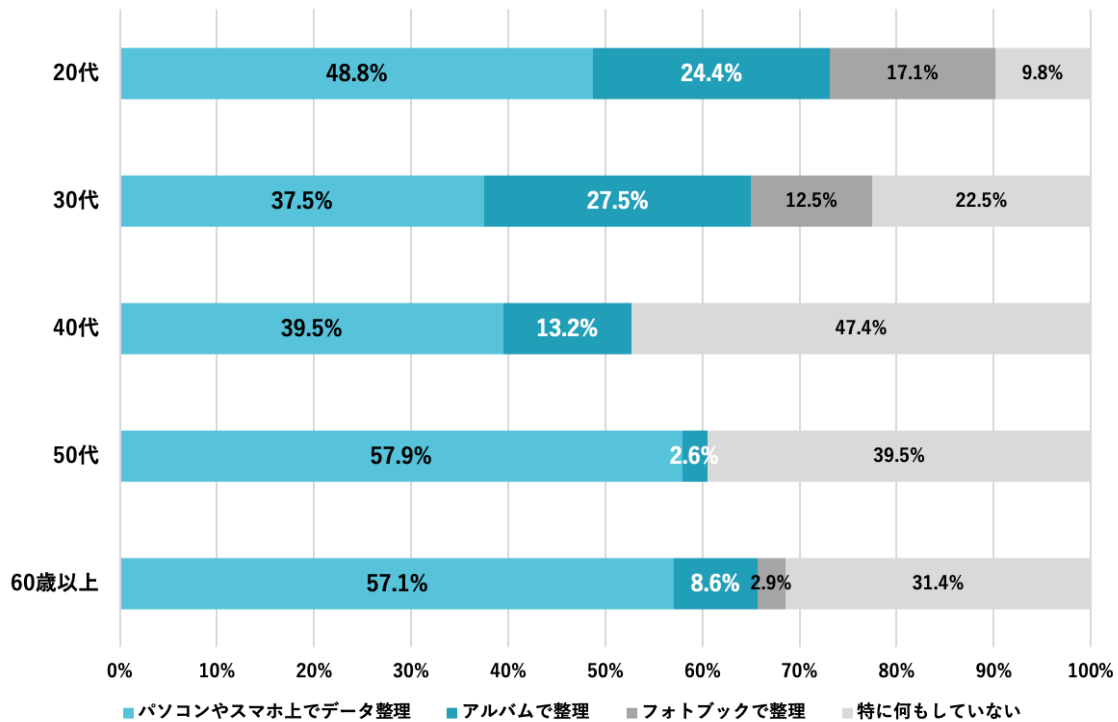

#### ペットの写真を整理していますか？

(犬の飼い主n=192、猫の飼い主n=184)

次に、ペットの写真整理をしている飼い主を対象に整理方法を質問したところ、69.3%が「パソコンやスマホ上でデータ整理」、23.0%が「アルバムで整理」、7.4%が「フォトブックで整理」してることがわかりました。

#### ペットの写真整理の主な方法を教えてください

(n=257)

### ④20代の猫の飼い主は、アルバム整理派が約40%

犬・猫の飼い主及び年代別にペットの写真整理の主な方法をみると、犬の飼い主の写真整理において、データ整理派は50~60代の高年代ほど多く、アルバム整理派は20~30代の低年代ほど多い傾向がわかりました。

### 犬の飼い主/年代別 ペットの写真整理の主な方法を教えてください

(犬の飼い主n=192)

また、猫の飼い主の写真整理において、データ整理派は30代が最も多く（59.0%）、アルバム整理派は20代が最も多い（39.5%）ことがわかりました。特に、20代では、アルバム整理派がデータ整理派を上回る結果になりました。

猫の飼い主/年代別 ペットの写真整理の主な方法を教えてください  
(猫の飼い主n=184)