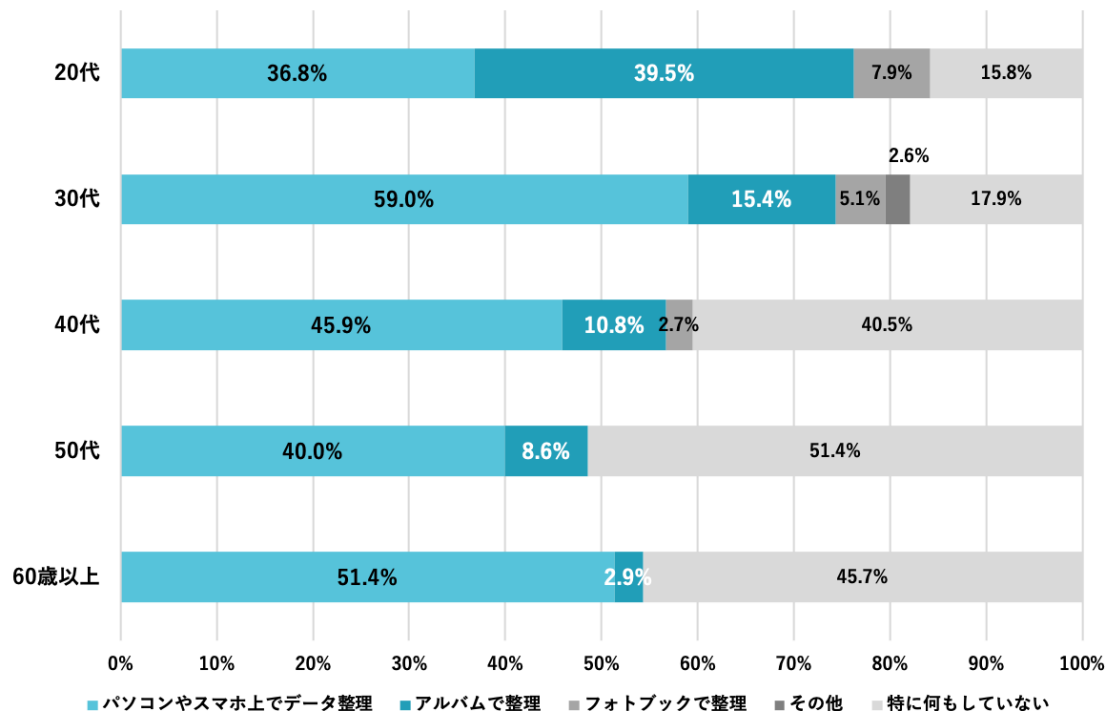

#### ペットの写真整理の主な方法を教えてください

(n=257)

### ④20代の猫の飼い主は、アルバム整理派が約40%

犬・猫の飼い主及び年代別にペットの写真整理の主な方法をみると、犬の飼い主の写真整理において、データ整理派は50~60代の高年代ほど多く、アルバム整理派は20~30代の低年代ほど多い傾向がわかりました。

### 犬の飼い主/年代別 ペットの写真整理の主な方法を教えてください

(犬の飼い主n=192)

また、猫の飼い主の写真整理において、データ整理派は30代が最も多く（59.0%）、アルバム整理派は20代が最も多い（39.5%）ことがわかりました。特に、20代では、アルバム整理派がデータ整理派を上回る結果になりました。

猫の飼い主/年代別 ペットの写真整理の主な方法を教えてください  
(猫の飼い主n=184)

## ■ 調査概要

調査時期：2021年8月16日～2021年8月18日

調査方法：インターネット調査

調査対象：犬を飼っている方221名、猫を飼っている方220名 合計441名

※本調査に関するお問い合わせは (<https://forms.gle/sqUktTCEqS63GJm76>) よりお願いいたします