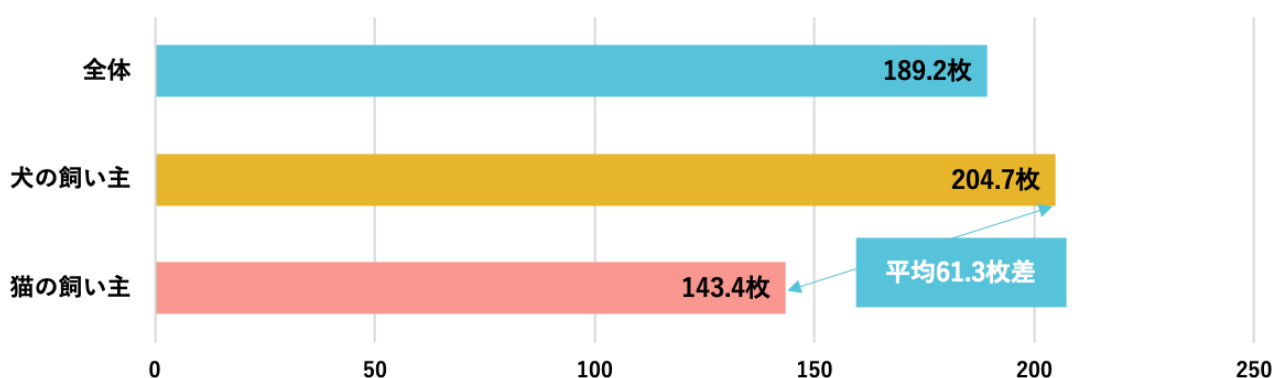

【犬・猫 ペットの写真に関する実態調査】

**家族に迎えた1年目の写真枚数は、犬は平均約204.7枚、猫は平均約143.4枚で、
犬の写真が猫より約1.4倍多い傾向
20代の猫の飼い主は、約40%がアルバムで写真整理**

毎月無料^{※1}で「ましかく」写真をプリントし、アルバムが簡単に作れるアプリ「ALBUS（アルバス）」（運営：ROLLCAKE株式会社）は、犬を飼っている221名、猫を飼っている220名、合計441名を対象に「ペットの写真」に関する実態調査を実施しました。

※1：毎月8枚まで写真プリントが無料。別途配送料220円（税抜）がかかります。

調査結果

①家族に迎えた1年目の写真撮影枚数、犬は平均204.7枚・猫は平均143.4枚

犬・猫を家族に迎えた1年目の写真枚数を質問したところ、平均189.2枚であることがわかりました。また、犬・猫の飼い主別に見ると、犬は平均204.7枚、猫は平均143.4枚となり、犬が猫より約1.4倍の平均61.3枚多い傾向となりました。

ペットを迎えた1年目の写真枚数

(n=441)

②写真撮影頻度は犬・猫ともに「週に2~3回」が最多

犬・猫で比較すると、犬は「散歩中」や「家族と一緒に」の写真、猫は「寝ている時」の写真が多い傾向
ペットの写真を撮影する頻度を質問したところ、週2~3回が24.4%で最も多いことがわかりました。