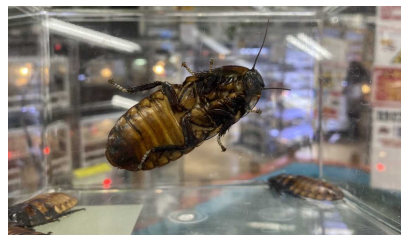

①：不思議

生き物の体の仕組みやスケスケ体の不思議や、全く異なる生息地のはずなのに姿が激似で不思議など、スゴい驚きと不思議をお届け。

ジーベンロックナガクビガメ

約30cm程まで成長する長い首を振り回しエサを探す完全水棲ガメ。

②：不気味

思わず目を背けたくくなるような、おどろおどろしい見た目の生き物や、驚異の長さを持つ生き物など、奇妙で怪しいヤバさをぜひご覧ください。

マダガスカルヒッシングローチ

相手を威嚇する際や求愛の際にシュツシュツと音を発する特徴があり、森に隠れて生活をするゴキブリの仲間。

③：毒

美しい見た目とは裏腹に猛毒をもった生き物や、人間が刺されたら命を落とす程の猛毒を持つ生き物など、ヤバくて危険な猛毒生き物を披露します。

アメリカドクトカゲ

世界のトカゲ約3,000種の中で2種しかいない、珍しい毒を持つトカゲ。

【取材・掲載に関するお問い合わせ】

株式会社パルコ名古屋店 営業課 貞安 (sada-haru@parco.jp) 西川 (nishi-aki@parco.jp)

電話：052-264-8101 FAX：052-249-1281

珍しい！驚き！『本物』のいきものが大集合!!
スゴくてヤバいいきもの展 ～スゴヤバ展～
名古屋パルコにて9月開催決定!!

**会場内には『スゴヤバ』な魅力を結集した
全6か所のコーナーが!!**

④：擬態

葉っぱや木の枝とそっくりに擬態する陸の生き物や、ヒトデやクラゲなどに擬態をする水の生き物も。驚きのスゴすぎ擬態テクニックを見破れますか!?

リーフフィッシュ

木の葉に擬態をし、川に潜んでいる。
隠れて近づき獲物を一瞬で捕える。

⑤：凶暴

世界最大級のサイズを誇る凶暴な生き物や、大怪我必須のデンジャラスな特徴を持つ生き物が集合。スゴすぎる凶暴さを実際に目撃して下さい。

ドクウツボ

最大で全長3m・体重30kgにもなり、
肉食で主に甲殻類や小魚を食べる。

⑥：かわいい

知らない人はいないレベル!?!の超人気モノや、
人気急上昇間違いなしの愛くるしい生き物を集めました。
カメラ必須、ヤバすぎるかわいさに癒されて下さい。

◀ **コールダック**