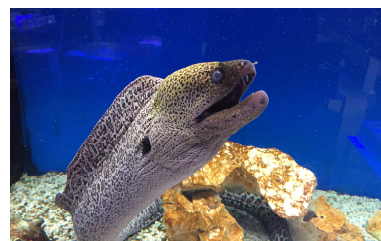

①：不思議

生き物の体の仕組みやスケスケ体の不思議や、全く異なる生息地のはずなのに姿が激似で不思議など、スゴい驚きと不思議をお届け。

ジーベンロックナガクビガメ

約30cm程まで成長する長い首を振り回しエサを探す完全水棲ガメ。

②：不気味

思わず目を背けたくくなるような、おどろおどろしい見た目の生き物や、驚異の長さを持つ生き物など、奇妙で怪しいヤバさをぜひご覧ください。

マダガスカルヒッシングローチ

相手を威嚇する際や求愛の際にシュツシュツと音を発する特徴があり、森に隠れて生活をするゴキブリの仲間。

珍しい！驚き！『本物』のいきものが大集合!!
スゴくてヤバいいきもの展 ～スゴヤバ展～
名古屋パルコにて9月開催決定!!

**会場内には『スゴヤバ』な魅力を結集した
全6か所のコーナーが!!**

④：擬態

葉っぱや木の枝とそっくりに擬態する陸の生き物や、ヒトデやクラゲなどに擬態をする水の生き物も。驚きのスゴすぎ擬態テクニックを見破れますか!?

リーフフィッシュ

木の葉に擬態をし、川に潜んでいる。
隠れて近づき獲物を一瞬で捕える。

⑤：凶暴

世界最大級のサイズを誇る凶暴な生き物や、大怪我必須のデンジャラスな特徴を持つ生き物が集合。スゴすぎる凶暴さを実際に目撃して下さい。

ドクウツボ

最大で全長3m・体重30kgにもなり、
肉食で主に甲殻類や小魚を食べる。

⑥：かわいい

知らない人はいないレベル!?!の超人気モノや、
人気急上昇間違いなしの愛くるしい生き物を集めました。
カメラ必須、ヤバすぎるかわいさに癒されて下さい。

◀ **コールダック**