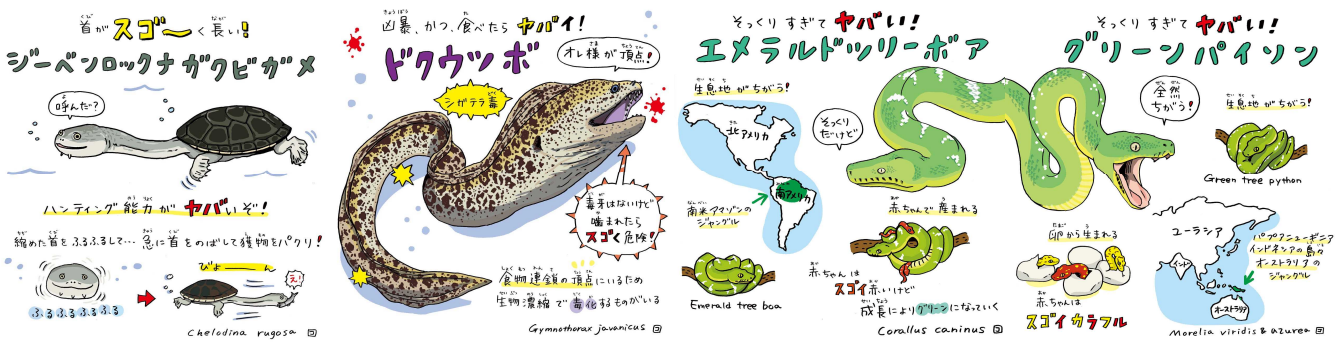

⑤：凶暴

世界最大級のサイズを誇る凶暴な生き物や、大怪我必須のデンジャラスな特徴を持つ生き物が集合。スゴすぎる凶暴さを実際に目撃して下さい。

ドクウツボ

最大で全長3m・体重30kgにもなり、
肉食で主に甲殻類や小魚を食べる。

⑥：かわいい

知らない人はいないレベル!?!の超人気モノや、
人気急上昇間違いなしの愛くるしい生き物を集めました。
カメラ必須、ヤバすぎるかわいさに癒されて下さい。

◀ **コールダック**

スゴヤバ展限定 描き下ろしイラスト

『ヘンな動物といっしょ』(小学館)のイラストも手掛けたコハラアキコさんによる、
 当会場限定描き下ろしイラストでいきものの生態を詳しく知る事ができます！！

物販コーナー

会場内には、物販コーナーも併設いたします。
 人気のガチャガチャコーナーも充実しています。

**ワンダーサイエンス
 ヘンな動物といっしょ**
 <小学館>
 1,100円 (税込)

アメリカドクトカゲTシャツ
 ■ 2,640円 (税込)