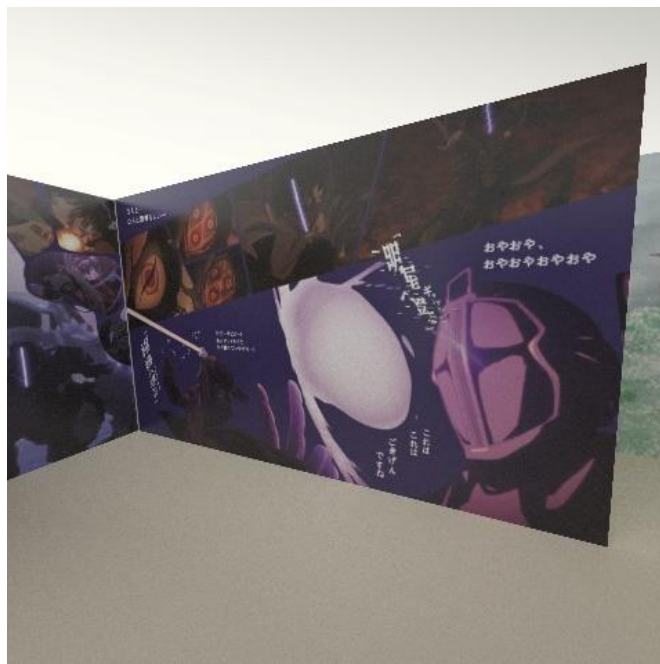

■ 展覧会内容

本展では、『メイドインアビス』のアニメ第1期～第2期、劇場版の「原画展示」やアニメ本編映像と原画がミックスした、展覧会会場でしか観る事が出来ない「特別映像コンテンツ」を展示する他、物語の中で登場した遺物の展示、印象に残る様々な名シーンを体験できるフォトスポットもお楽しみいただけます。さらに、音声ガイド付きチケットを購入すると、会場でしか聞けない特別な「ワンポイントナナチ」が展示をご案内します。

<展示イメージ>

※画像はイメージです ※企画内容は予告なく変更となる場合がございます。