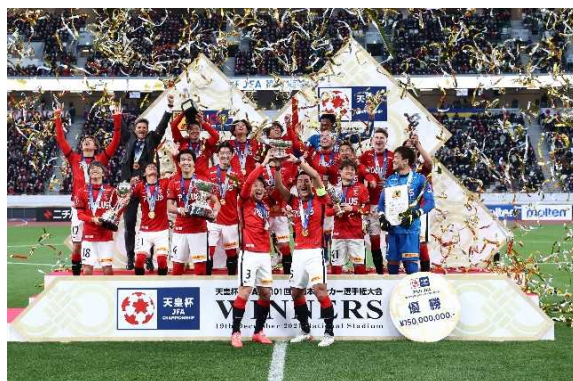

【浦和PARCOファミリーパートナー・浦和レッズ おめでとう！】

「天皇杯優勝カップ」浦和PARCO初お披露目！

「浦和レッズおめでとうセール」も同時開催！

2021年12月20日（月）～12月25日（土）

「天皇杯優勝カップ」展示場所：浦和PARCO 4F赤エスカレーター前 特設会場

パルコがファミリーパートナーとして応援しているさいたま市を本拠とするJリーグのサッカークラブ“浦和レッドダイヤモンズ”(以下、浦和レッズ)の更なる飛躍を願って、12月19日（日）に開催された天皇杯決勝において獲得した「天皇杯優勝カップ」を浦和レッズ様の『一人でも多くの方に、一日も早く見ていただきたい』との思いを受け、浦和パルコ4F特設会場に展示させていただきます。

また、浦和レッズ選手のパネルも登場！さらに天皇杯優勝を記念し、一部ショップにて「浦和レッズおめでとうセール」も同時開催します！
全館を挙げて浦和レッズをお祝いし、浦和の街を盛り上げます！

報道関係各位様におかれましては、ご高配のほど、何卒宜しくお願い申し上げます。

EVENT 1

**「天皇杯優勝カップ」をお披露目！
浦和レッズ選手のパネルも登場！**

◆日程：2021年12月20日（月）～25日（土）

◆会場：4階 赤エスカレーター前 特設会場

天皇杯優勝カップと浦和レッズ選手のパネルを4F特設会場にて期間限定で展示いたします！この機会に是非写真にお納めください！

©URAWA REDS

EVENT 2

浦和レッズおめでとうセール！

◆日程：2021年12月20日（月）～12月25日（土）

◆HP：<https://urawa.parco.jp/>

期間中、一部ショップにて特別企画を開催！
詳細は浦和PARCOのHPよりご覧ください。