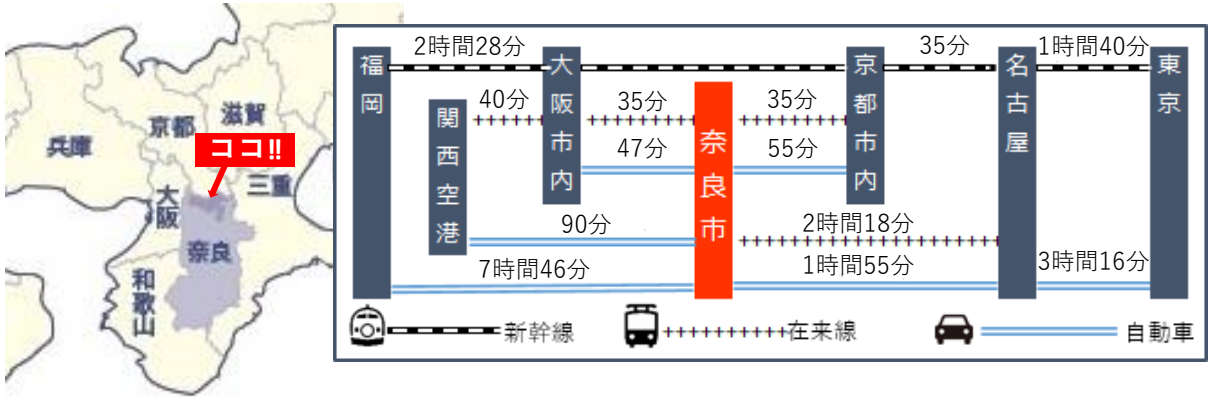

補助対象となる事業

- ・令和4年3月31日までにサテライトオフィスを開設すること。
- ・新しく設置するサテライトオフィスの面積が100㎡以上であり、3年以上操業を継続することが見込まれるもの。
- ・市の企業誘致の広報に協力すること。

補助対象経費

補助率

(1) 開設費	・ 設計費、工事費 ・ 設備投資 ・ 改修中の賃借料※ ・ 求人広告費 等	2分の1 (補助上限：500万円)
(2) 運営費	・ 開業後初期の賃借料※	

※賃借料については最大7カ月間（その間にサテライトオフィス開設月を含む）。

奈良市への進出メリット

①意外と近い奈良！

奈良市は奈良県の最北に位置しており、**大阪や京都まで電車で約35分**で行くことができます。奈良市を拠点にすると各主要都市へのアクセスがとても便利です。

②人材確保に有利！

東大・京大の人口当たりの合格率 **全国1位** (奈良県)

女性就業率の伸び **全国1位** (奈良県)

県庁所在地であり、**人口は約35.5万人**（令和2年8月1日時点）で人材確保に有利！
また、奈良県の東京大学へ進学率は全国2位、京都大学への進学率は全国1位です。
奈良市内には7大学もあり、優秀な人材を創出しています。