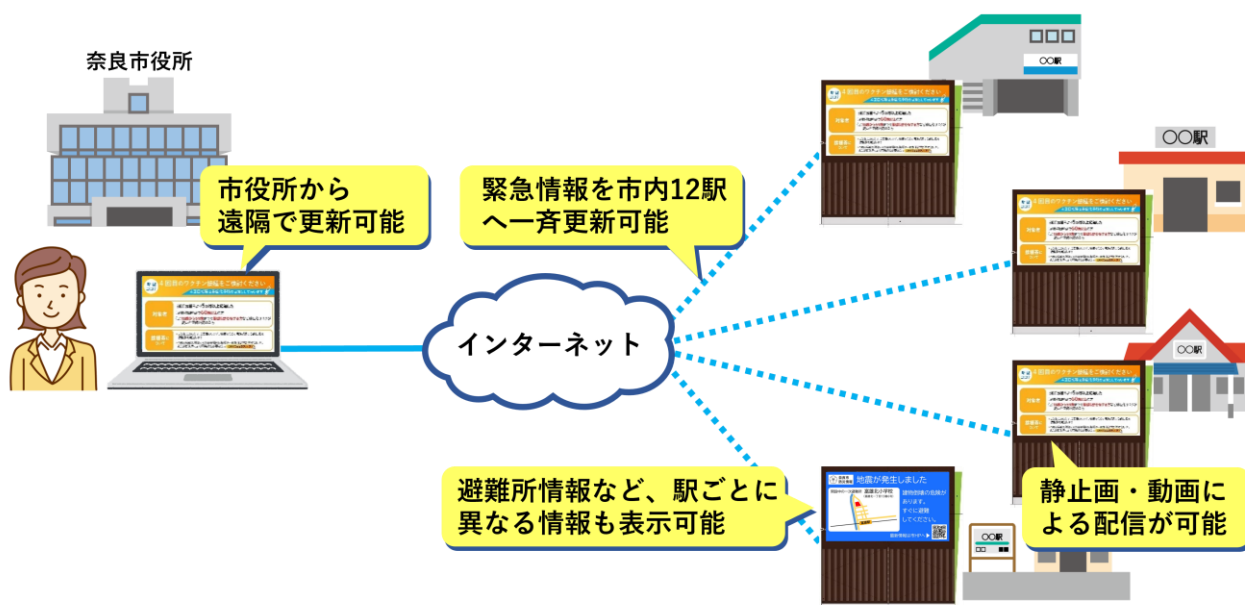

1 目的

新型コロナ関連情報・ワクチン情報・災害関連情報など迅速な周知が必要な情報を含めた奈良市の情報を、これまで届きにくかった層を含め「多くの人へ」「プッシュ型で」「視覚的にわかりやすく」「タイムリーに」届ける。

現状の市の広報媒体（広報紙・ホームページ・SNS等）は、広く伝えることができるものの、最新情報とのタイムラグがある場合や、SNS等をフォローしていない場合などは、効果が限定的でした。

そのため、上記のことを目的に、市民・学生・観光客など多くの方が利用する近鉄線各駅へ、視覚効果が大きく即時の発信が可能な広報媒体であるデジタルサイネージを設置します。

2 デジタルサイネージについて

◎ネットワーク構成

◎仕様（改札前・通路などの設置位置による見やすさを考慮してサイズを選定）

75型 4K 液晶ディスプレイ モニターサイズ：938mm×1660mm

（富雄・学園前・新大宮・近鉄奈良・高の原・学研奈良登美ヶ丘）

65型 4K 液晶ディスプレイ モニターサイズ：812mm×1437mm

（菖蒲池・平城・尼ヶ辻・西ノ京）

※新型コロナウイルス感染症対応地方創生臨時交付金（補助率 10/10）を活用