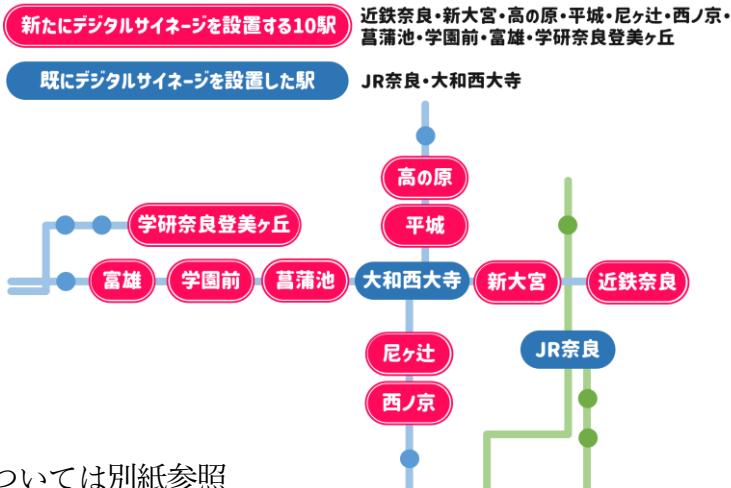

1 目的

新型コロナ関連情報・ワクチン情報・災害関連情報など迅速な周知が必要な情報を含めた奈良市の情報を、これまで届きにくかった層を含め「多くの人へ」「プッシュ型で」「視覚的にわかりやすく」「タイムリーに」届ける。

現状の市の広報媒体（広報紙・ホームページ・SNS等）は、広く伝えることができるものの、最新情報とのタイムラグがある場合や、SNS等をフォローしていない場合などは、効果が限定的でした。

そのため、上記のことを目的に、市民・学生・観光客など多くの方が利用する近鉄線各駅へ、視覚効果が大きく即時の発信が可能な広報媒体であるデジタルサイネージを設置します。

2 デジタルサイネージについて

◎ネットワーク構成

◎仕様（改札前・通路などの設置位置による見やすさを考慮してサイズを選定）

75型 4K 液晶ディスプレイ モニターサイズ：938mm×1660mm

（富雄・学園前・新大宮・近鉄奈良・高の原・学研奈良登美ヶ丘）

65型 4K 液晶ディスプレイ モニターサイズ：812mm×1437mm

（菖蒲池・平城・尼ヶ辻・西ノ京）

※新型コロナウイルス感染症対応地方創生臨時交付金（補助率 10/10）を活用

3 設置場所

市内近鉄線 10 駅

※詳細な設置位置については別紙参照

4 設置・放映開始スケジュール

8月23日(火) 近鉄奈良駅・高の原駅のデジタルサイネージより放映を開始
以降9月上旬までに、設置後順次放映を開始予定

5 配信予定コンテンツ

新型コロナ関連情報・ワクチン情報・災害関連情報・緊急情報・市のイベント情報 等

◎配信コンテンツ イメージ (緊急情報)

奈良市
症状のある方・奈良市民限定
臨時ドライブスルー抗原検査

- ▶ 予約不要
- ▶ 令和4年8月3日(水)～26日(金)
- ▶ 9:00～11:00
- ▶ 場所: 奈良ドリームランド跡地

※医師による診察や薬の処方はありません。

残数など最新情報は市HPへ ▶

奈良市 防災情報
警戒レベル 1 2 3 4 5

大雨警報(土砂災害)
高齢者等避難

避難に時間を要する人(ご高齢の方、障がいのある方、乳幼児等)とその支援者は避難をお願いします。